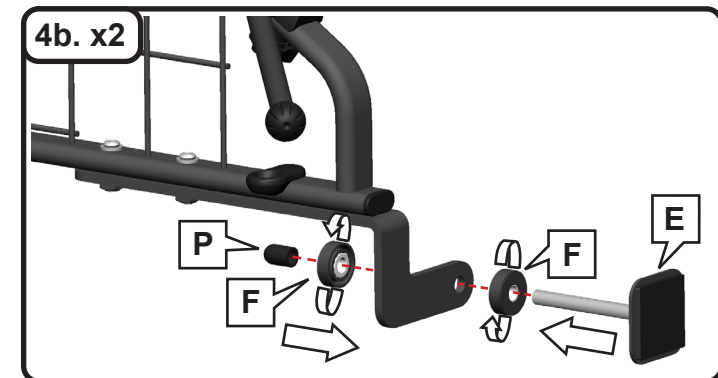

TOYOTA BZ4 / SUBARU SOLTERRA EV

DOG GUARD / GRILLE PROTECTRICE POUR CHIEN / HUNDEGITTER /
RIPARO PER CANI / DEFENSA PARA PERROS / HONDEREK