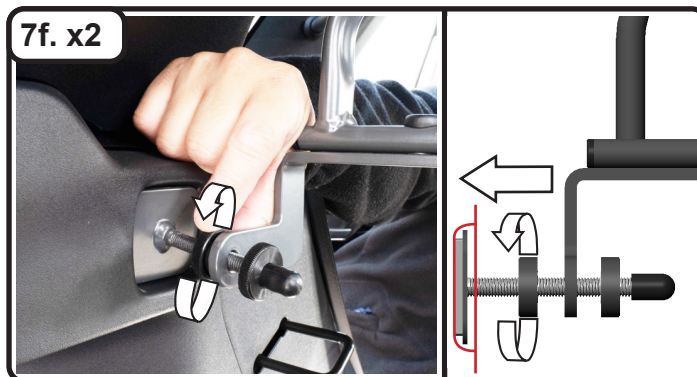

TOYOTA BZ4 / SUBARU SOLTERRA EV

DOG GUARD / GRILLE PROTECTRICE POUR CHIEN / HUNDEGITTER /
RIPARO PER CANI / DEFENSA PARA PERROS / HONDEREK

TOYOTA BZ4 / SUBARU SOLTERRA EV

DOG GUARD / GRILLE PROTECTRICE POUR CHIEN / HUNDEGITTER /
RIPARO PER CANI / DEFENSA PARA PERROS / HONDEREK