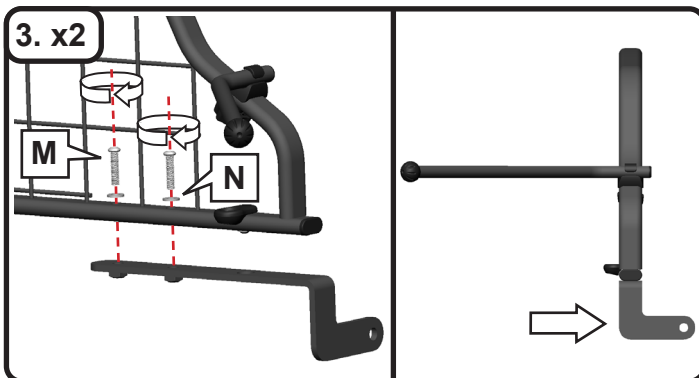

TOYOTA BZ4 / SUBARU SOLTERRA EV

DOG GUARD / GRILLE PROTECTRICE POUR CHIEN / HUNDEGITTER /
RIPARO PER CANI / DEFENSA PARA PERROS / HONDEREK