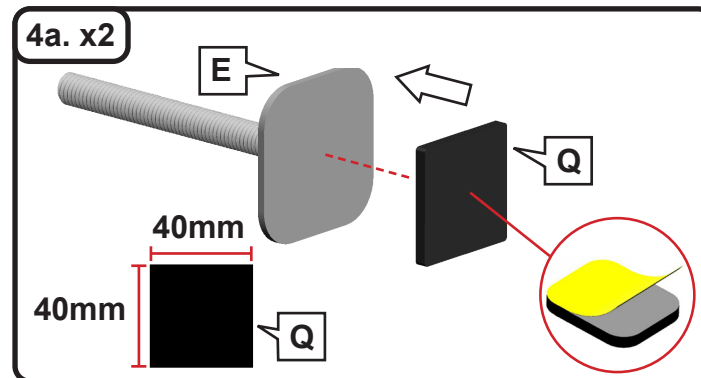

TOYOTA BZ4 / SUBARU SOLTERRA EV

DOG GUARD / GRILLE PROTECTRICE POUR CHIEN / HUNDEGITTER /
RIPARO PER CANI / DEFENSA PARA PERROS / HONDEREK