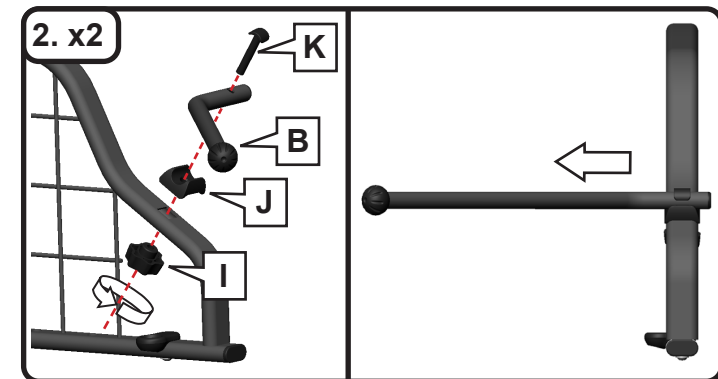

TOYOTA BZ4 / SUBARU SOLTERRA EV

DOG GUARD / GRILLE PROTECTRICE POUR CHIEN / HUNDEGITTER /
RIPARO PER CANI / DEFENSA PARA PERROS / HONDEREK