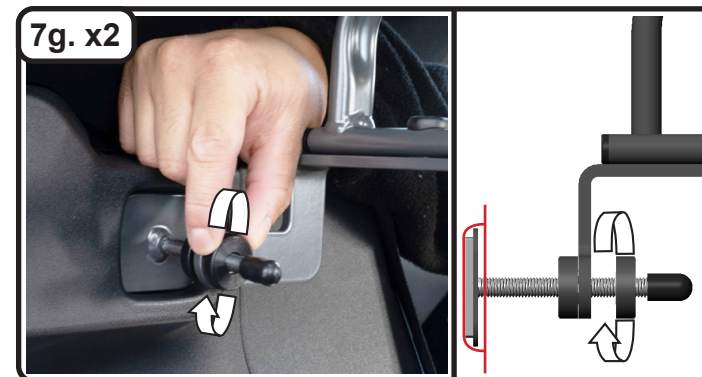

TOYOTA BZ4 / SUBARU SOLTERRA EV

DOG GUARD / GRILLE PROTECTRICE POUR CHIEN / HUNDEGITTER /
RIPARO PER CANI / DEFENSA PARA PERROS / HONDEREK

TOYOTA BZ4 / SUBARU SOLTERRA EV

DOG GUARD / GRILLE PROTECTRICE POUR CHIEN / HUNDEGITTER /
RIPARO PER CANI / DEFENSA PARA PERROS / HONDEREK