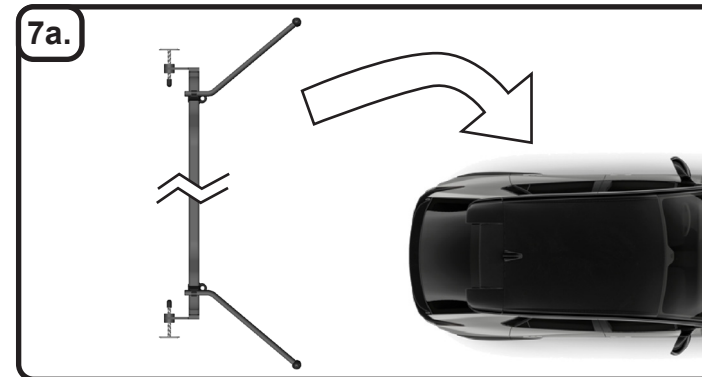

TOYOTA BZ4 / SUBARU SOLTERRA EV

DOG GUARD / GRILLE PROTECTRICE POUR CHIEN / HUNDEGITTER /
RIPARO PER CANI / DEFENSA PARA PERROS / HONDEREK

TOYOTA BZ4 / SUBARU SOLTERRA EV

DOG GUARD / GRILLE PROTECTRICE POUR CHIEN / HUNDEGITTER /
RIPARO PER CANI / DEFENSA PARA PERROS / HONDEREK