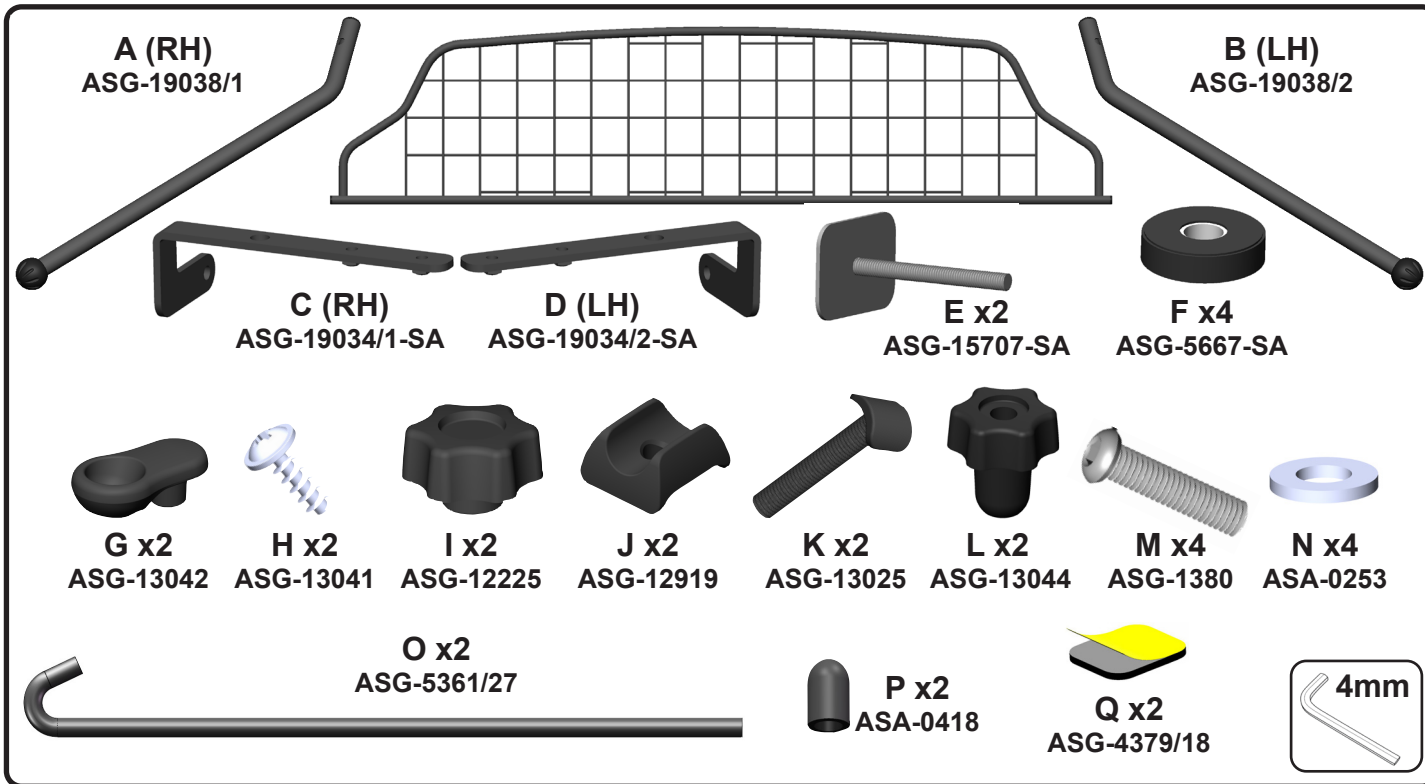

TOYOTA BZ4 / SUBARU SOLTERRA EV

DOG GUARD / GRILLE PROTECTRICE POUR CHIEN / HUNDEGITTER /
RIPARO PER CANI / DEFENSA PARA PERROS / HONDEREK