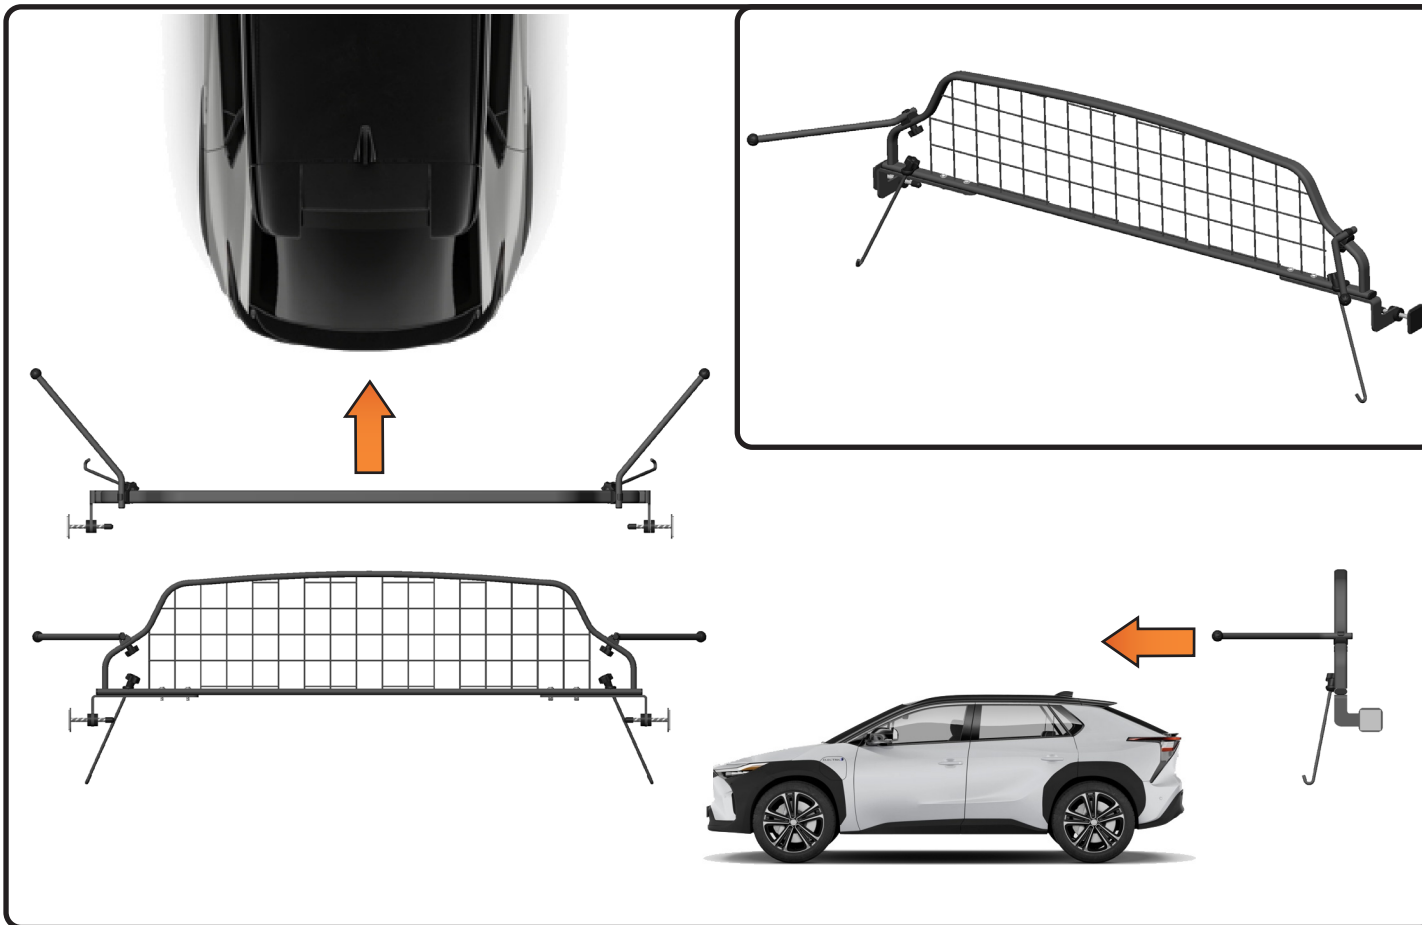

TDG 1726

FITTING INSTRUCTION / INSTRUCTION DE MONTAGE / EINBAUANLEITUNG /
ISTRUZIONI PER L'USO / INSTRUCCIONES DE MONTAJE / MONTAGEHANDLEIDUNG

enjoy the journey.

TOYOTA BZ4 / SUBARU SOLTERRA EV

DOG GUARD / GRILLE PROTECTRICE POUR CHIEN / HUNDEGITTER /
RIPARO PER CANI / DEFENSA PARA PERROS / HONDEREK