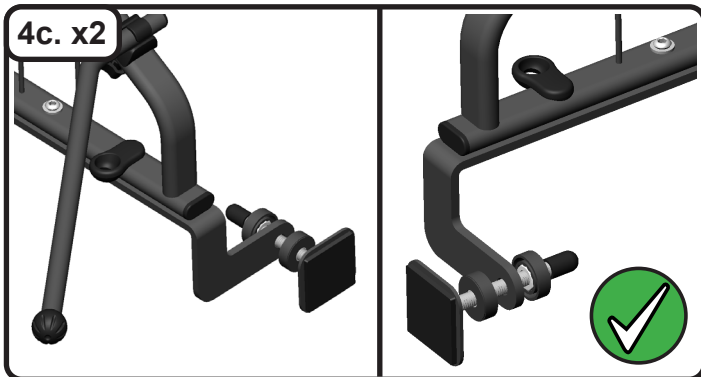

TOYOTA BZ4 / SUBARU SOLTERRA EV

DOG GUARD / GRILLE PROTECTRICE POUR CHIEN / HUNDEGITTER /
RIPARO PER CANI / DEFENSA PARA PERROS / HONDEREK

TOYOTA BZ4 / SUBARU SOLTERRA EV

DOG GUARD / GRILLE PROTECTRICE POUR CHIEN / HUNDEGITTER /
RIPARO PER CANI / DEFENSA PARA PERROS / HONDEREK