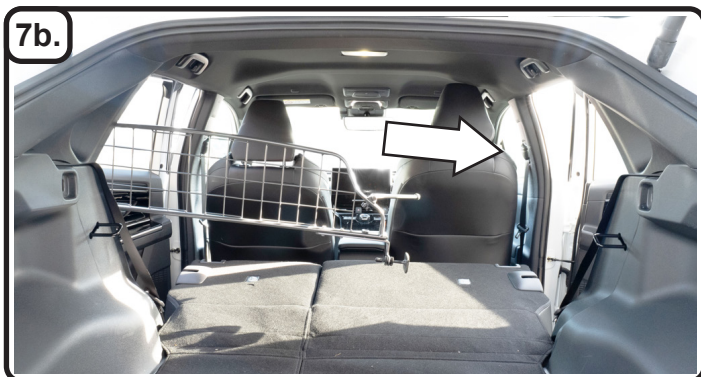

TOYOTA BZ4 / SUBARU SOLTERRA EV

DOG GUARD / GRILLE PROTECTRICE POUR CHIEN / HUNDEGITTER /
RIPARO PER CANI / DEFENSA PARA PERROS / HONDEREK

TOYOTA BZ4 / SUBARU SOLTERRA EV

DOG GUARD / GRILLE PROTECTRICE POUR CHIEN / HUNDEGITTER /
RIPARO PER CANI / DEFENSA PARA PERROS / HONDEREK