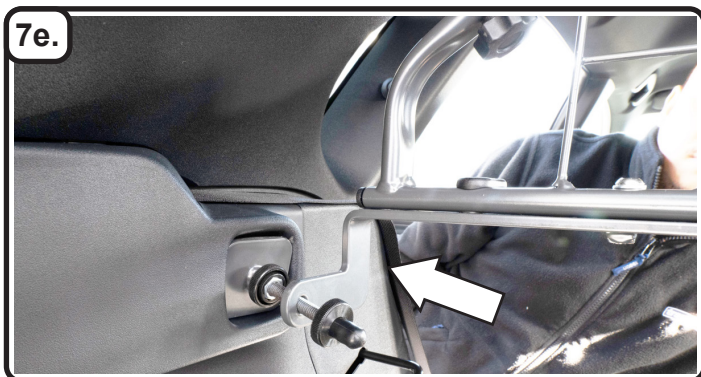

TOYOTA BZ4 / SUBARU SOLTERRA EV

DOG GUARD / GRILLE PROTECTRICE POUR CHIEN / HUNDEGITTER /
RIPARO PER CANI / DEFENSA PARA PERROS / HONDEREK

TOYOTA BZ4 / SUBARU SOLTERRA EV

DOG GUARD / GRILLE PROTECTRICE POUR CHIEN / HUNDEGITTER /
RIPARO PER CANI / DEFENSA PARA PERROS / HONDEREK