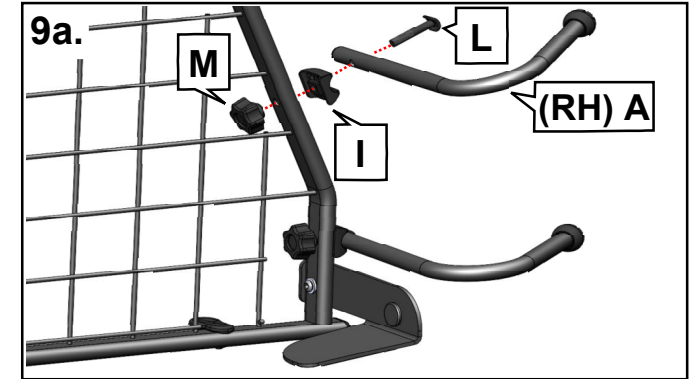

TDG 1718

FITTING INSTRUCTION / INSTRUCTION DE MONTAGE / EINBAUANLEITUNG /
ISTRUZIONI PER L'USO / INSTRUCCIONES DE MONTAJE / MONTAGEHANDLEIDUNG

trav/all

enjoy the journey.

CITROEN C5 AIRCROSS

DOG GUARD / GRILLE PROTECTRICE POUR CHIEN / HUNDEGITTER /
RIPARO PER CANI / DEFENSA PARA PERROS / HONDEREK