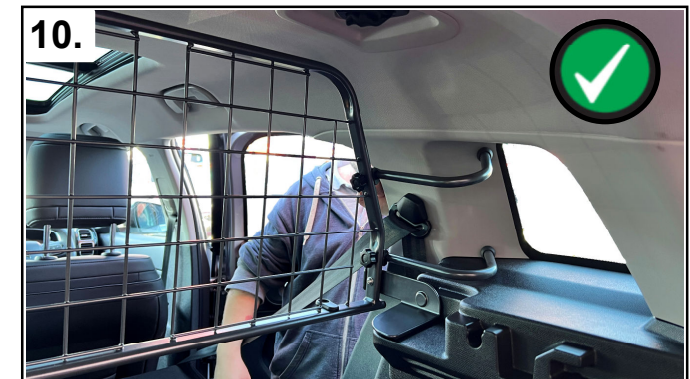

TDG 1718

FITTING INSTRUCTION / INSTRUCTION DE MONTAGE / EINBAUANLEITUNG /
ISTRUZIONI PER L'USO / INSTRUCCIONES DE MONTAJE / MONTAGEHANDLEIDUNG

trav/all

enjoy the journey.

CITROEN C5 AIRCROSS

DOG GUARD / GRILLE PROTECTRICE POUR CHIEN / HUNDEGITTER /
RIPARO PER CANI / DEFENSA PARA PERROS / HONDEREK