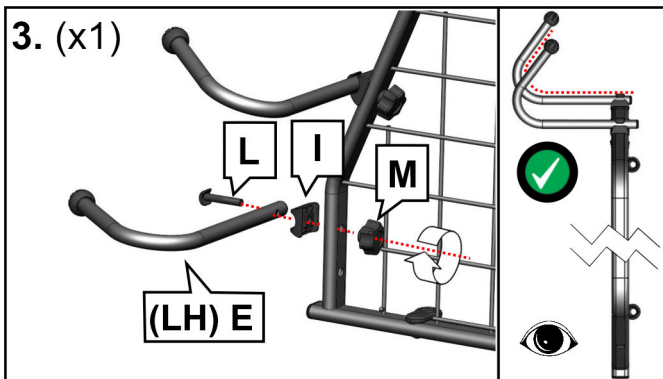

CITROEN C5 AIRCROSS

DOG GUARD / GRILLE PROTECTRICE POUR CHIEN / HUNDEGITTER /
RIPARO PER CANI / DEFENSA PARA PERROS / HONDEREK