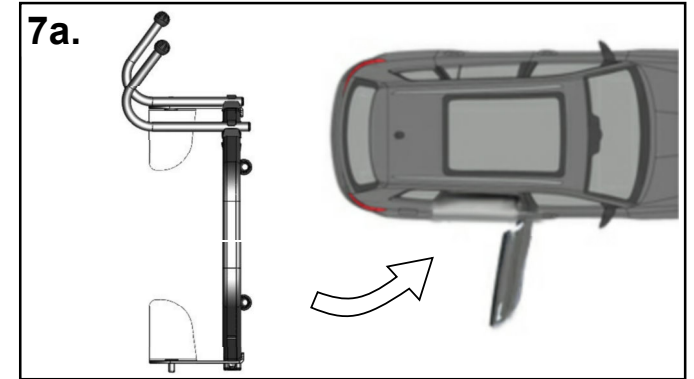

PATENTS APPLIED FOR

CITROEN C5 AIRCROSS

DOG GUARD / GRILLE PROTECTRICE POUR CHIEN / HUNDEGITTER /
RIPARO PER CANI / DEFENSA PARA PERROS / HONDEREK

CITROEN C5 AIRCROSS

DOG GUARD / GRILLE PROTECTRICE POUR CHIEN / HUNDEGITTER /
RIPARO PER CANI / DEFENSA PARA PERROS / HONDEREK

TDG 1718

FITTING INSTRUCTION / INSTRUCTION DE MONTAGE / EINBAUANLEITUNG /
ISTRUZIONI PER L'USO / INSTRUCCIONES DE MONTAJE / MONTAGEHANDLEIDUNG

trav/all

enjoy the journey.

CITROEN C5 AIRCROSS

DOG GUARD / GRILLE PROTECTRICE POUR CHIEN / HUNDEGITTER /
RIPARO PER CANI / DEFENSA PARA PERROS / HONDEREK