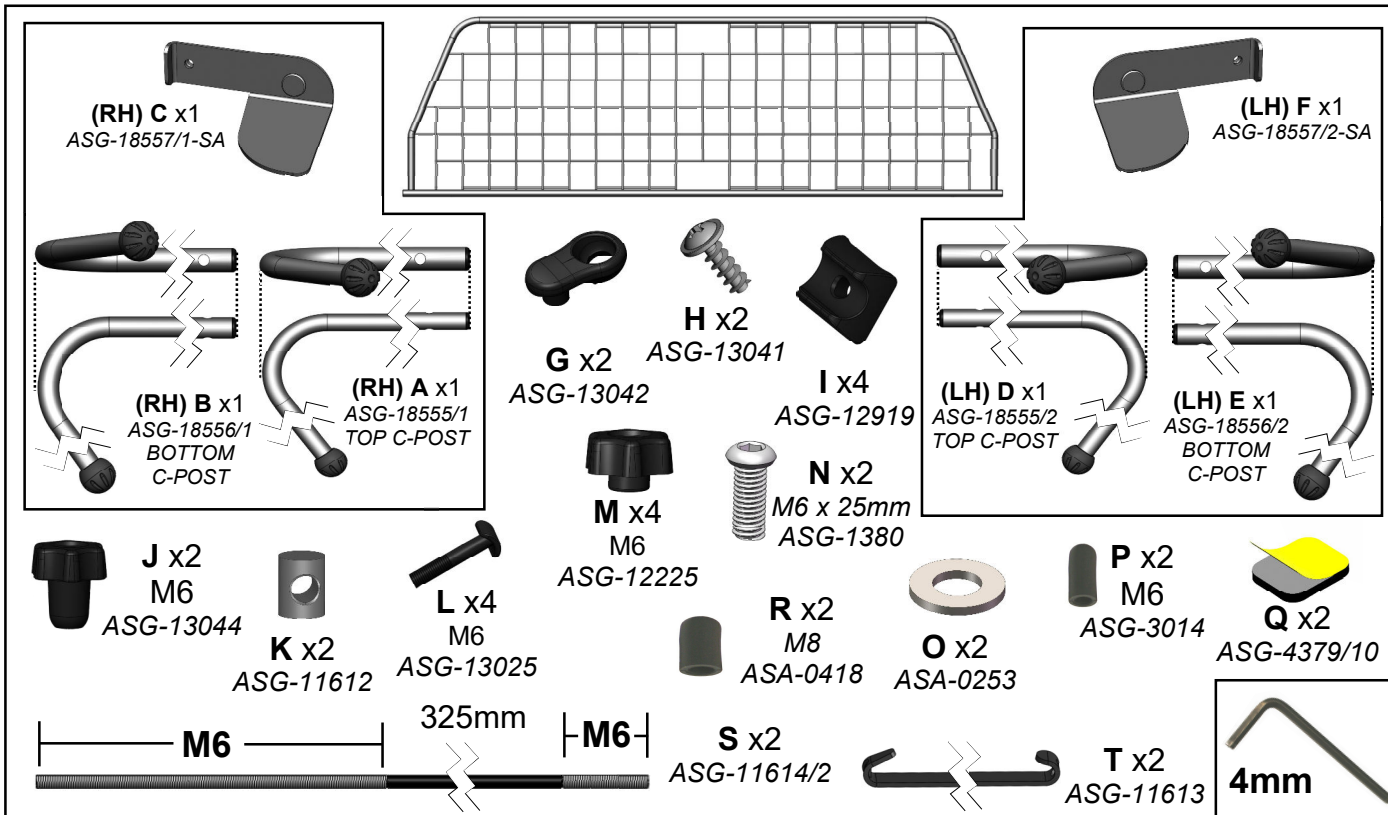

CITROEN C5 AIRCROSS

DOG GUARD / GRILLE PROTECTRICE POUR CHIEN / HUNDEGITTER /
RIPARO PER CANI / DEFENSA PARA PERROS / HONDEREK