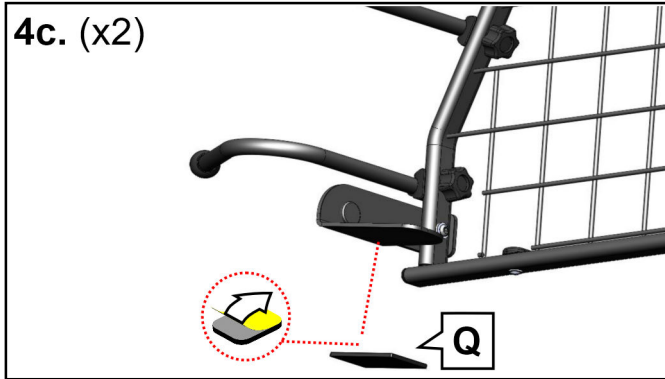

PATENTS APPLIED FOR

CITROEN C5 AIRCROSS

DOG GUARD / GRILLE PROTECTRICE POUR CHIEN / HUNDEGITTER /
RIPARO PER CANI / DEFENSA PARA PERROS / HONDEREK

CITROEN C5 AIRCROSS

DOG GUARD / GRILLE PROTECTRICE POUR CHIEN / HUNDEGITTER /
RIPARO PER CANI / DEFENSA PARA PERROS / HONDEREK

TDG 1718

FITTING INSTRUCTION / INSTRUCTION DE MONTAGE / EINBAUANLEITUNG /
ISTRUZIONI PER L'USO / INSTRUCCIONES DE MONTAJE / MONTAGEHANDLEIDUNG

trav/all

enjoy the journey.

CITROEN C5 AIRCROSS

DOG GUARD / GRILLE PROTECTRICE POUR CHIEN / HUNDEGITTER /
RIPARO PER CANI / DEFENSA PARA PERROS / HONDEREK