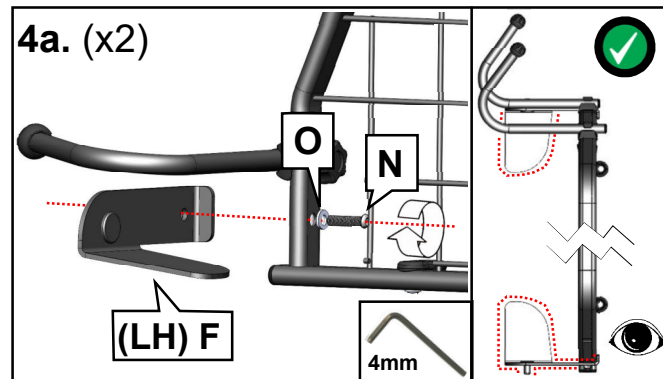

CITROEN C5 AIRCROSS

DOG GUARD / GRILLE PROTECTRICE POUR CHIEN / HUNDEGITTER /
RIPARO PER CANI / DEFENSA PARA PERROS / HONDEREK