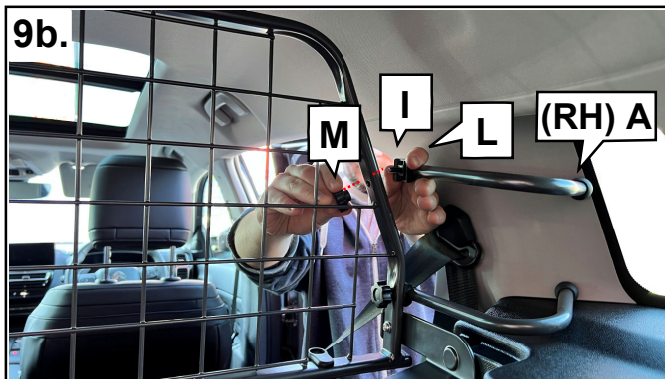

PATENTS APPLIED FOR

CITROEN C5 AIRCROSS

DOG GUARD / GRILLE PROTECTRICE POUR CHIEN / HUNDEGITTER /
RIPARO PER CANI / DEFENSA PARA PERROS / HONDEREK

CITROEN C5 AIRCROSS

DOG GUARD / GRILLE PROTECTRICE POUR CHIEN / HUNDEGITTER /
RIPARO PER CANI / DEFENSA PARA PERROS / HONDEREK

TDG 1718

FITTING INSTRUCTION / INSTRUCTION DE MONTAGE / EINBAUANLEITUNG /
ISTRUZIONI PER L'USO / INSTRUCCIONES DE MONTAJE / MONTAGEHANDLEIDUNG

trav/all

enjoy the journey.

CITROEN C5 AIRCROSS

DOG GUARD / GRILLE PROTECTRICE POUR CHIEN / HUNDEGITTER /
RIPARO PER CANI / DEFENSA PARA PERROS / HONDEREK