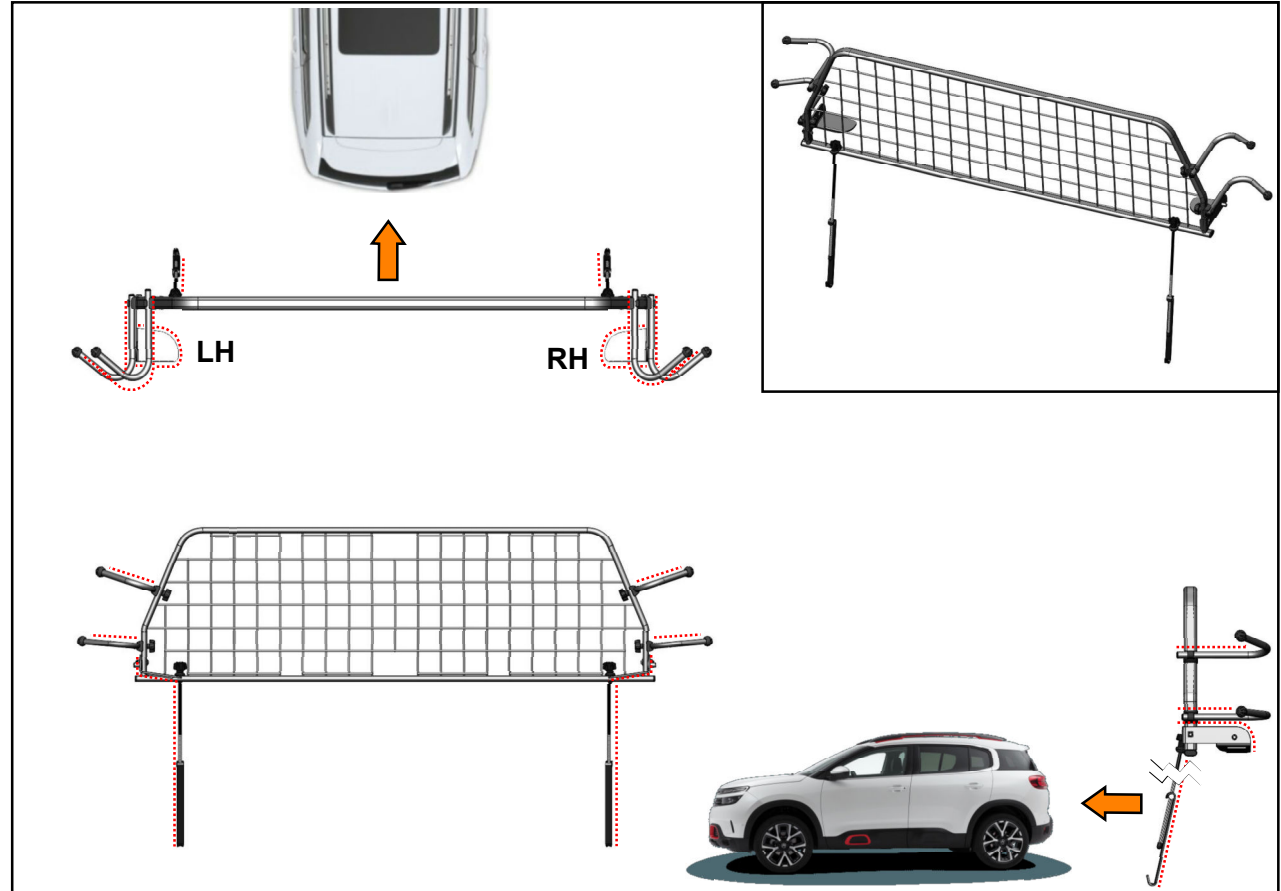

TDG 1718

FITTING INSTRUCTION / INSTRUCTION DE MONTAGE / EINBAUANLEITUNG /
ISTRUZIONI PER L'USO / INSTRUCCIONES DE MONTAJE / MONTAGEHANDLEIDING

travall

enjoy the journey.

CITROEN C5 AIRCROSS

DOG GUARD / GRILLE PROTECTRICE POUR CHIEN / HUNDEGITTER /
RIPARO PER CANI / DEFENSA PARA PERROS / HONDEREK