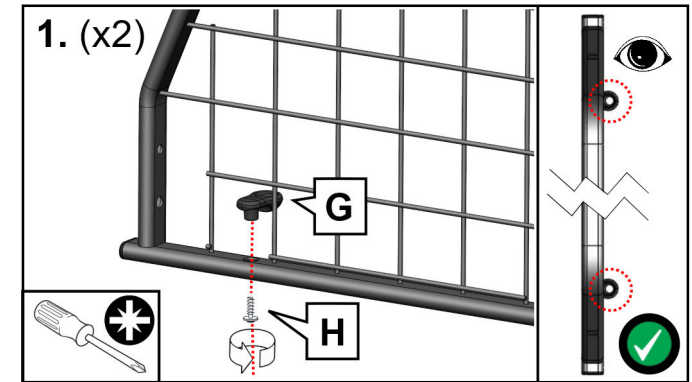

CITROEN C5 AIRCROSS

DOG GUARD / GRILLE PROTECTRICE POUR CHIEN / HUNDEGITTER /
RIPARO PER CANI / DEFENSA PARA PERROS / HONDEREK