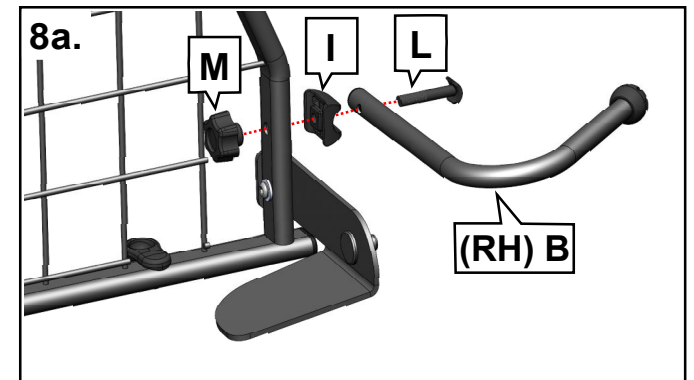

PATENTS APPLIED FOR

CITROEN C5 AIRCROSS

DOG GUARD / GRILLE PROTECTRICE POUR CHIEN / HUNDEGITTER /
RIPARO PER CANI / DEFENSA PARA PERROS / HONDEREK

CITROEN C5 AIRCROSS

DOG GUARD / GRILLE PROTECTRICE POUR CHIEN / HUNDEGITTER /
RIPARO PER CANI / DEFENSA PARA PERROS / HONDEREK

TDG 1718

FITTING INSTRUCTION / INSTRUCTION DE MONTAGE / EINBAUANLEITUNG /
ISTRUZIONI PER L'USO / INSTRUCCIONES DE MONTAJE / MONTAGEHANDLEIDUNG

trav/all

enjoy the journey.

CITROEN C5 AIRCROSS

DOG GUARD / GRILLE PROTECTRICE POUR CHIEN / HUNDEGITTER /
RIPARO PER CANI / DEFENSA PARA PERROS / HONDEREK