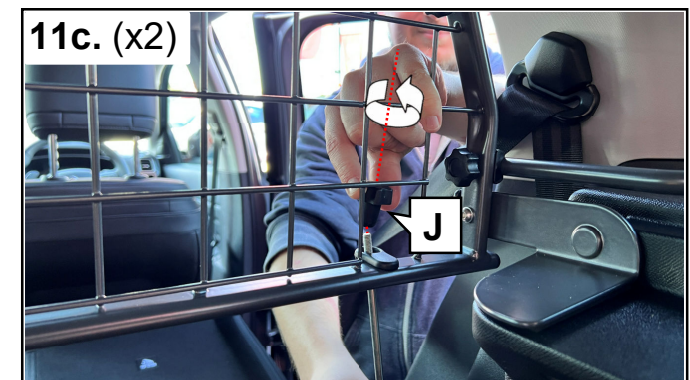

PATENTS APPLIED FOR

CITROEN C5 AIRCROSS

DOG GUARD / GRILLE PROTECTRICE POUR CHIEN / HUNDEGITTER /
RIPARO PER CANI / DEFENSA PARA PERROS / HONDEREK

CITROEN C5 AIRCROSS

DOG GUARD / GRILLE PROTECTRICE POUR CHIEN / HUNDEGITTER /
RIPARO PER CANI / DEFENSA PARA PERROS / HONDEREK

TDG 1718

FITTING INSTRUCTION / INSTRUCTION DE MONTAGE / EINBAUANLEITUNG /
ISTRUZIONI PER L'USO / INSTRUCCIONES DE MONTAJE / MONTAGEHANDLEIDUNG

trav/all

enjoy the journey.

CITROEN C5 AIRCROSS

DOG GUARD / GRILLE PROTECTRICE POUR CHIEN / HUNDEGITTER /
RIPARO PER CANI / DEFENSA PARA PERROS / HONDEREK