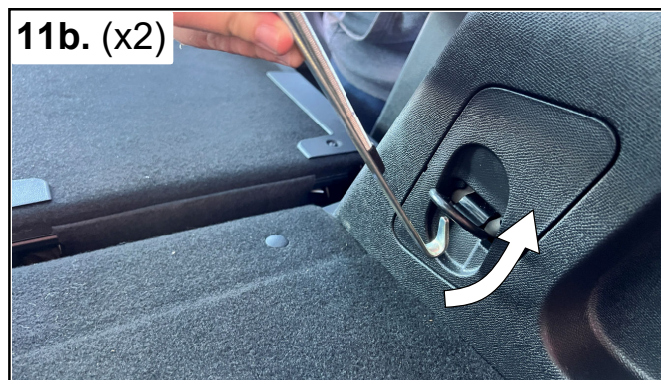

TDG 1718

FITTING INSTRUCTION / INSTRUCTION DE MONTAGE / EINBAUANLEITUNG /
ISTRUZIONI PER L'USO / INSTRUCCIONES DE MONTAJE / MONTAGEHANDLEIDUNG

trav/all

enjoy the journey.

CITROEN C5 AIRCROSS

DOG GUARD / GRILLE PROTECTRICE POUR CHIEN / HUNDEGITTER /
RIPARO PER CANI / DEFENSA PARA PERROS / HONDEREK