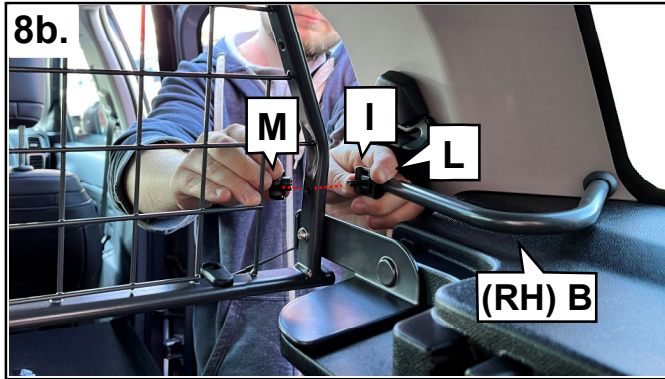

PATENTS APPLIED FOR

CITROEN C5 AIRCROSS

DOG GUARD / GRILLE PROTECTRICE POUR CHIEN / HUNDEGITTER /
RIPARO PER CANI / DEFENSA PARA PERROS / HONDEREK

CITROEN C5 AIRCROSS

DOG GUARD / GRILLE PROTECTRICE POUR CHIEN / HUNDEGITTER /
RIPARO PER CANI / DEFENSA PARA PERROS / HONDEREK

TDG 1718

FITTING INSTRUCTION / INSTRUCTION DE MONTAGE / EINBAUANLEITUNG /
ISTRUZIONI PER L'USO / INSTRUCCIONES DE MONTAJE / MONTAGEHANDLEIDUNG

trav/all

enjoy the journey.

CITROEN C5 AIRCROSS

DOG GUARD / GRILLE PROTECTRICE POUR CHIEN / HUNDEGITTER /
RIPARO PER CANI / DEFENSA PARA PERROS / HONDEREK