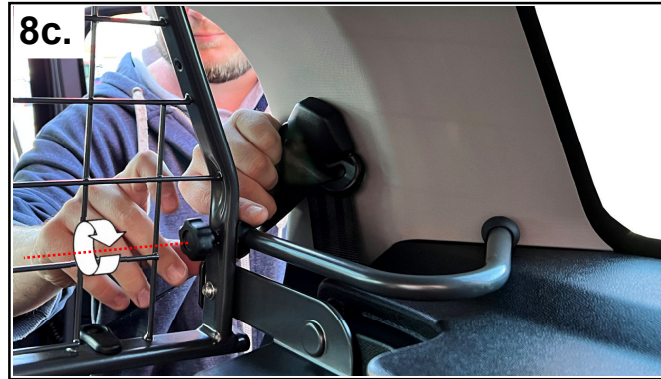

TDG 1718

FITTING INSTRUCTION / INSTRUCTION DE MONTAGE / EINBAUANLEITUNG /
ISTRUZIONI PER L'USO / INSTRUCCIONES DE MONTAJE / MONTAGEHANDLEIDUNG

trav/all

enjoy the journey.

CITROEN C5 AIRCROSS

DOG GUARD / GRILLE PROTECTRICE POUR CHIEN / HUNDEGITTER /
RIPARO PER CANI / DEFENSA PARA PERROS / HONDEREK