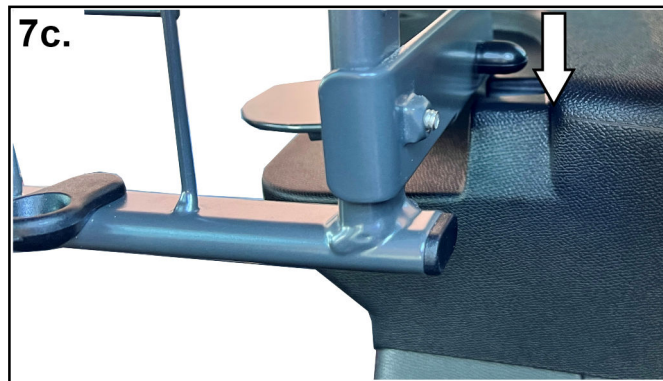

PATENTS APPLIED FOR

CITROEN C5 AIRCROSS

DOG GUARD / GRILLE PROTECTRICE POUR CHIEN / HUNDEGITTER /
RIPARO PER CANI / DEFENSA PARA PERROS / HONDEREK

CITROEN C5 AIRCROSS

DOG GUARD / GRILLE PROTECTRICE POUR CHIEN / HUNDEGITTER /
RIPARO PER CANI / DEFENSA PARA PERROS / HONDEREK

TDG 1718

FITTING INSTRUCTION / INSTRUCTION DE MONTAGE / EINBAUANLEITUNG /
ISTRUZIONI PER L'USO / INSTRUCCIONES DE MONTAJE / MONTAGEHANDLEIDUNG

trav/all

enjoy the journey.

CITROEN C5 AIRCROSS

DOG GUARD / GRILLE PROTECTRICE POUR CHIEN / HUNDEGITTER /
RIPARO PER CANI / DEFENSA PARA PERROS / HONDEREK