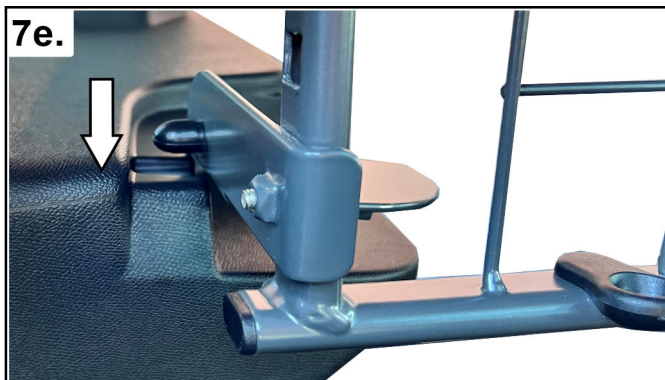

PATENTS APPLIED FOR

CITROEN C5 AIRCROSS

DOG GUARD / GRILLE PROTECTRICE POUR CHIEN / HUNDEGITTER /
RIPARO PER CANI / DEFENSA PARA PERROS / HONDEREK

CITROEN C5 AIRCROSS

DOG GUARD / GRILLE PROTECTRICE POUR CHIEN / HUNDEGITTER /
RIPARO PER CANI / DEFENSA PARA PERROS / HONDEREK

TDG 1718

FITTING INSTRUCTION / INSTRUCTION DE MONTAGE / EINBAUANLEITUNG /
ISTRUZIONI PER L'USO / INSTRUCCIONES DE MONTAJE / MONTAGEHANDLEIDUNG

trav/all

enjoy the journey.

CITROEN C5 AIRCROSS

DOG GUARD / GRILLE PROTECTRICE POUR CHIEN / HUNDEGITTER /
RIPARO PER CANI / DEFENSA PARA PERROS / HONDEREK