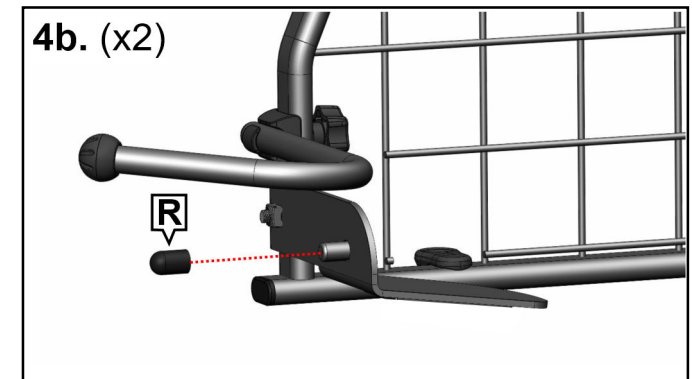

PATENTS APPLIED FOR

CITROEN C5 AIRCROSS

DOG GUARD / GRILLE PROTECTRICE POUR CHIEN / HUNDEGITTER /
RIPARO PER CANI / DEFENSA PARA PERROS / HONDEREK

CITROEN C5 AIRCROSS

DOG GUARD / GRILLE PROTECTRICE POUR CHIEN / HUNDEGITTER /
RIPARO PER CANI / DEFENSA PARA PERROS / HONDEREK