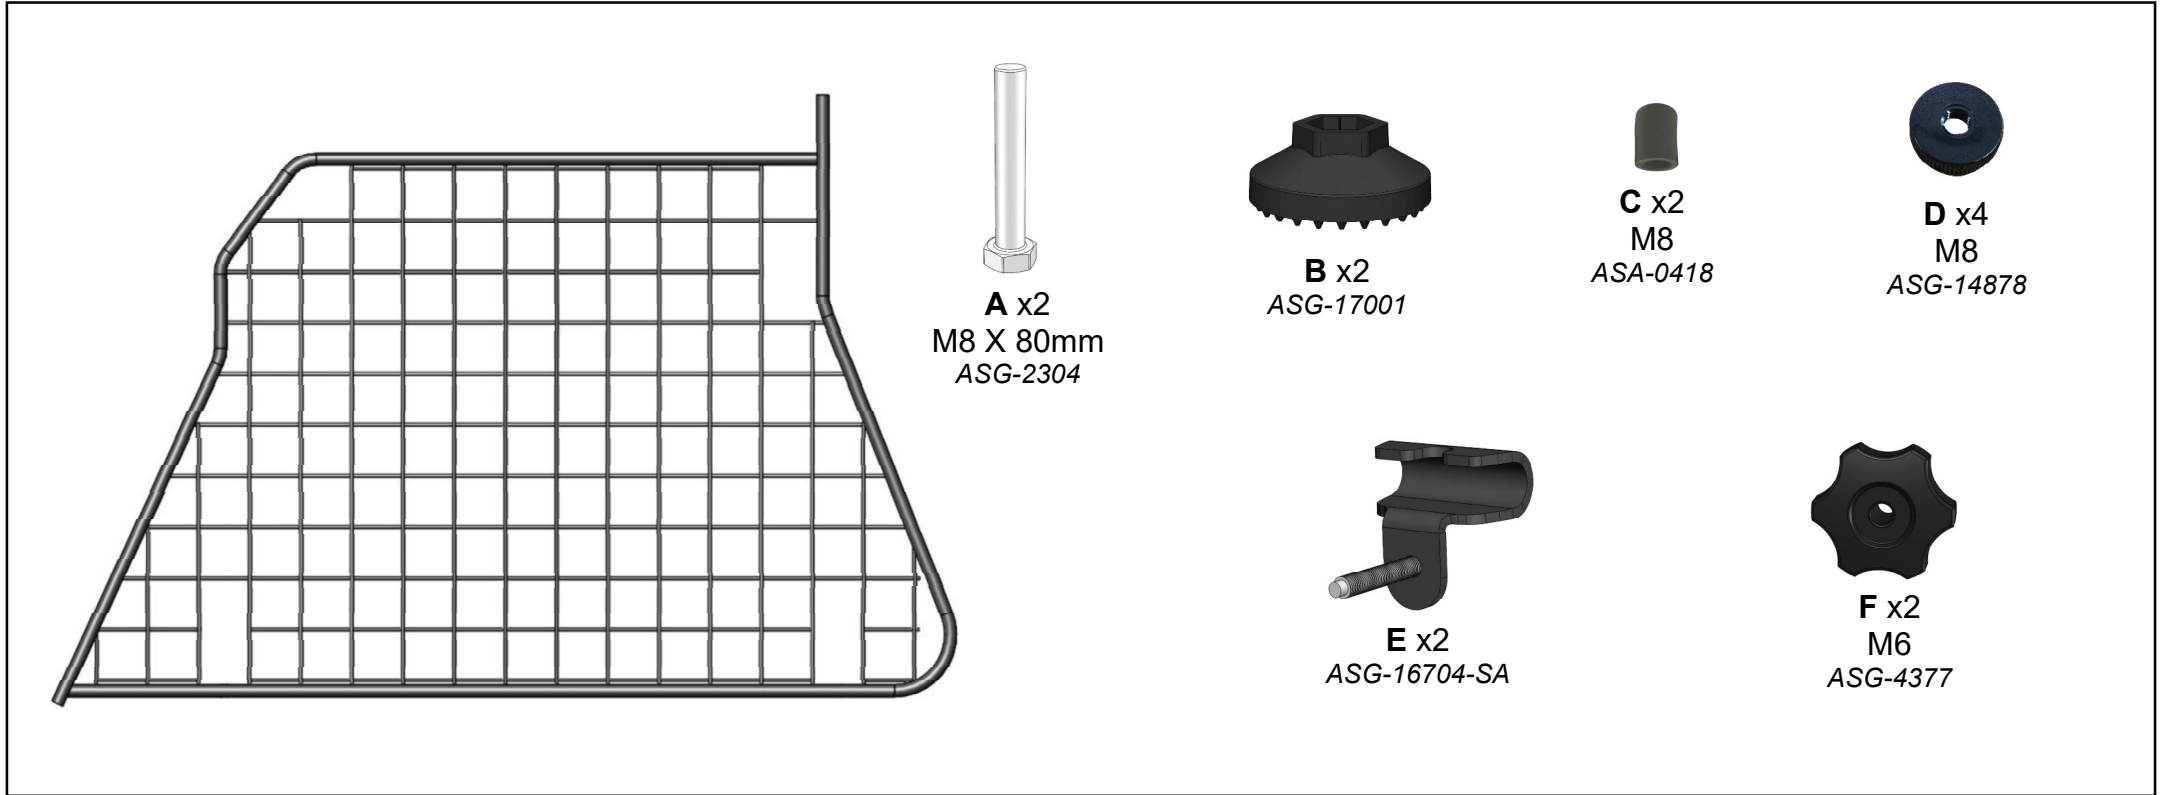

PATENTS APPLIED FOR

TDG 1699D

FITTING INSTRUCTION / INSTRUCCION DE MONTAGE / EINBAUANLEITUNG /
ISTRUZIONI PER L'USO / INSTRUCCIONES DE MONTAJE / MONTAGEHANDLEIDUNG

MERCEDES EQC

DOG GUARD / GRILLE PROTECTRICE POUR CHIEN / HUNDEGITTER /
RIPARO PER CANI / DEFENSA PARA PERROS / HONDEREK