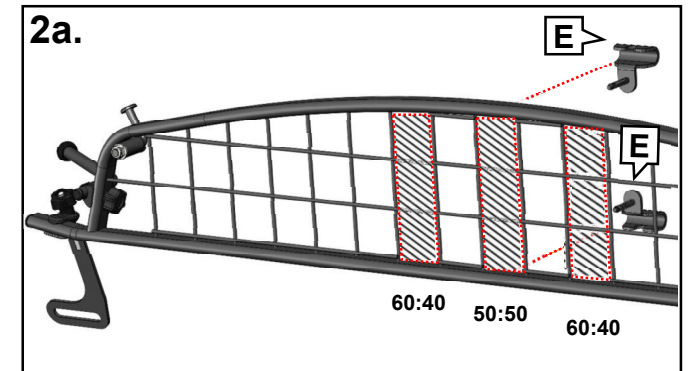

PATENTS APPLIED FOR

TDG 1699D

FITTING INSTRUCTION / INSTRUCCION DE MONTAGE / EINBAUANLEITUNG /
ISTRUZIONI PER L'USO / INSTRUCCIONES DE MONTAJE / MONTAGEHANDLEIDUNG

MERCEDES EQC

DOG GUARD / GRILLE PROTECTRICE POUR CHIEN / HUNDEGITTER /
RIPARO PER CANI / DEFENSA PARA PERROS / HONDEREK