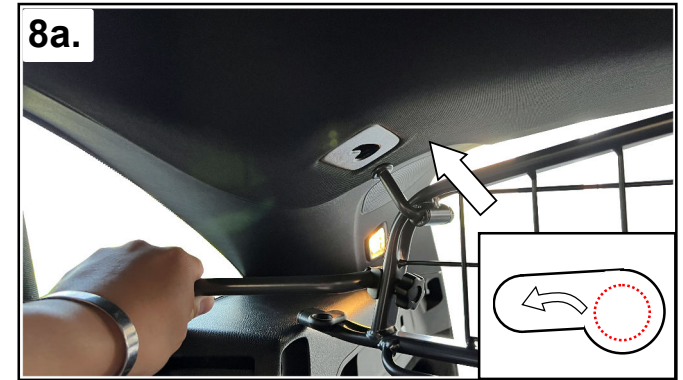

PATENTS APPLIED FOR

MERCEDES EQC

DOG GUARD / GRILLE PROTECTRICE POUR CHIEN / HUNDEGITTER /
RIPARO PER CANI / DEFENSA PARA PERROS / HONDEREK

MERCEDES EQC

DOG GUARD / GRILLE PROTECTRICE POUR CHIEN / HUNDEGITTER /
RIPARO PER CANI / DEFENSA PARA PERROS / HONDEREK