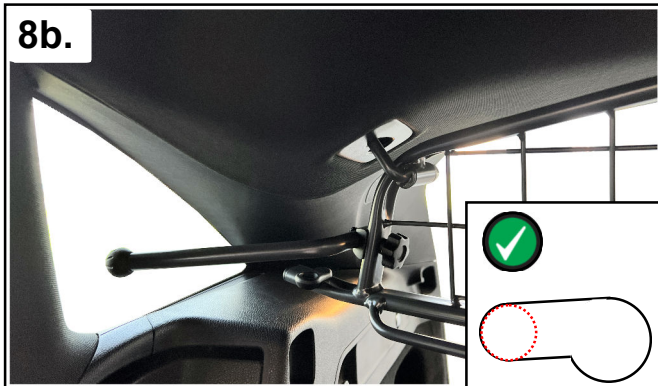

PATENTS APPLIED FOR

MERCEDES EQC

DOG GUARD / GRILLE PROTECTRICE POUR CHIEN / HUNDEGITTER /
RIPARO PER CANI / DEFENSA PARA PERROS / HONDEREK

MERCEDES EQC

DOG GUARD / GRILLE PROTECTRICE POUR CHIEN / HUNDEGITTER /
RIPARO PER CANI / DEFENSA PARA PERROS / HONDEREK