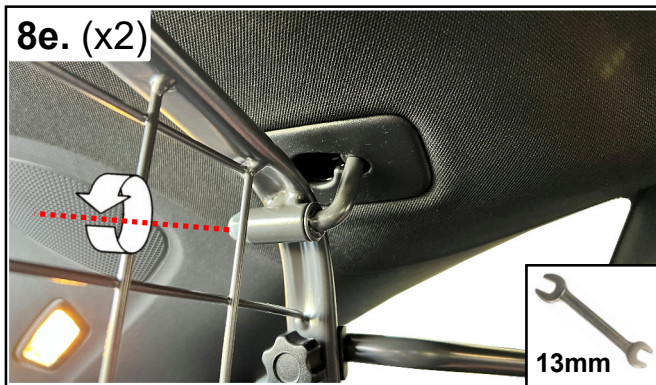

PATENTS APPLIED FOR

MERCEDES EQC

DOG GUARD / GRILLE PROTECTRICE POUR CHIEN / HUNDEGITTER /
RIPARO PER CANI / DEFENSA PARA PERROS / HONDEREK

MERCEDES EQC

DOG GUARD / GRILLE PROTECTRICE POUR CHIEN / HUNDEGITTER /
RIPARO PER CANI / DEFENSA PARA PERROS / HONDEREK