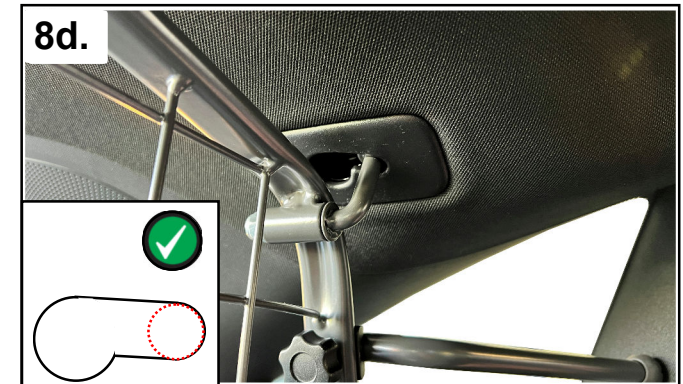

PATENTS APPLIED FOR

MERCEDES EQC

DOG GUARD / GRILLE PROTECTRICE POUR CHIEN / HUNDEGITTER /
RIPARO PER CANI / DEFENSA PARA PERROS / HONDEREK

MERCEDES EQC

DOG GUARD / GRILLE PROTECTRICE POUR CHIEN / HUNDEGITTER /
RIPARO PER CANI / DEFENSA PARA PERROS / HONDEREK