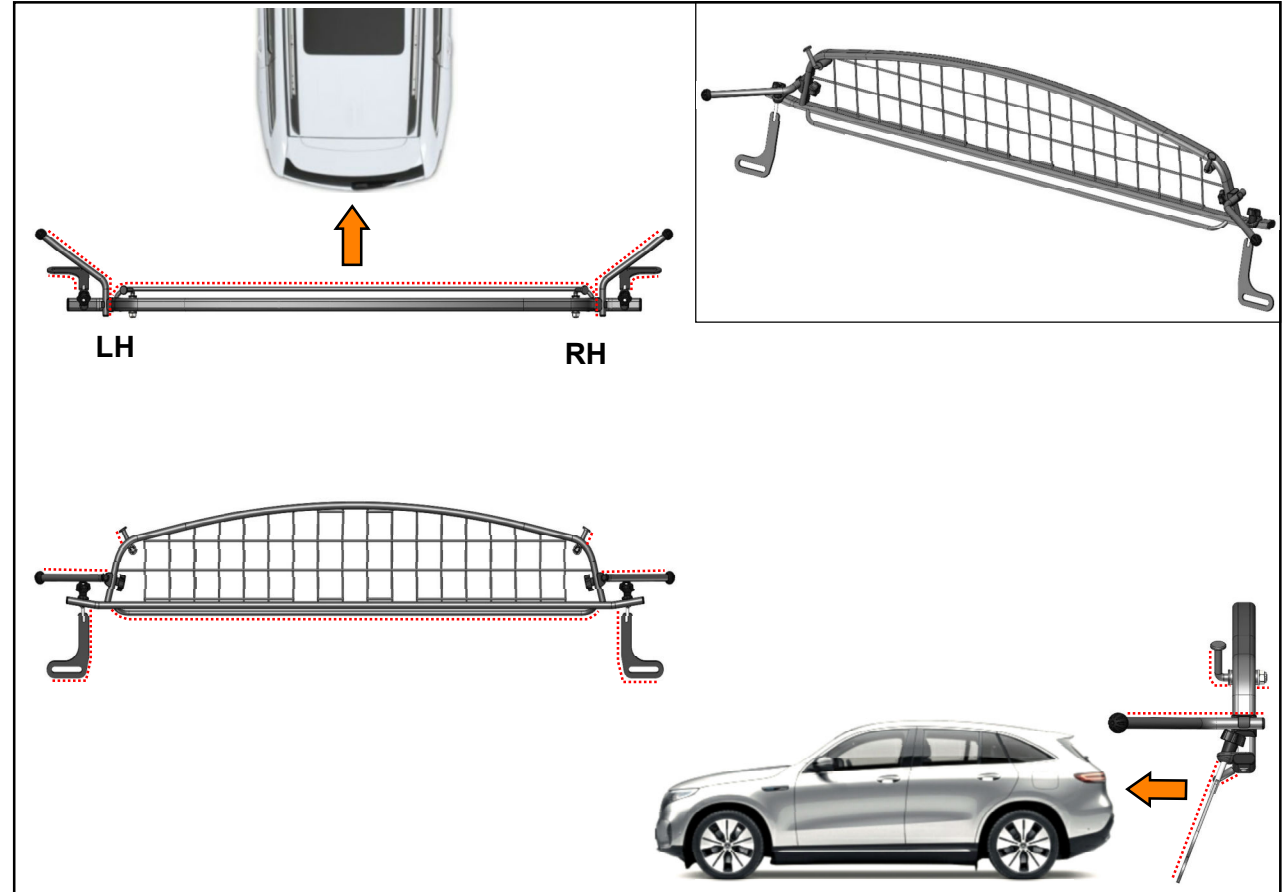

TDG 1699

FITTING INSTRUCTION / INSTRUCTION DE MONTAGE / EINBAUANLEITUNG /
ISTRUZIONI PER L'USO / INSTRUCCIONES DE MONTAJE / MONTAGEHANDLEIDUNG

MERCEDES EQC

DOG GUARD / GRILLE PROTECTRICE POUR CHIEN / HUNDEGITTER /
RIPARO PER CANI / DEFENSA PARA PERROS / HONDEREK