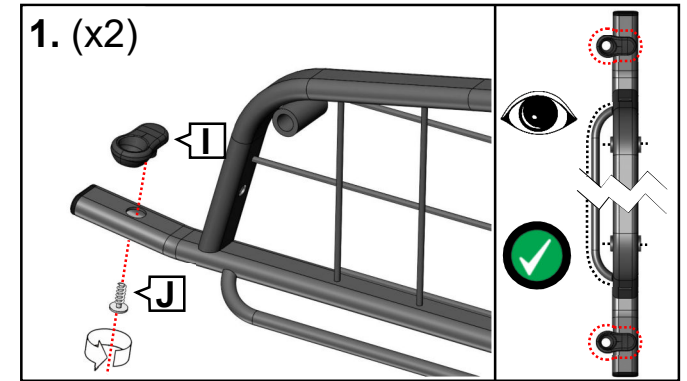

MERCEDES EQC

DOG GUARD / GRILLE PROTECTRICE POUR CHIEN / HUNDEGITTER /
RIPARO PER CANI / DEFENSA PARA PERROS / HONDEREK