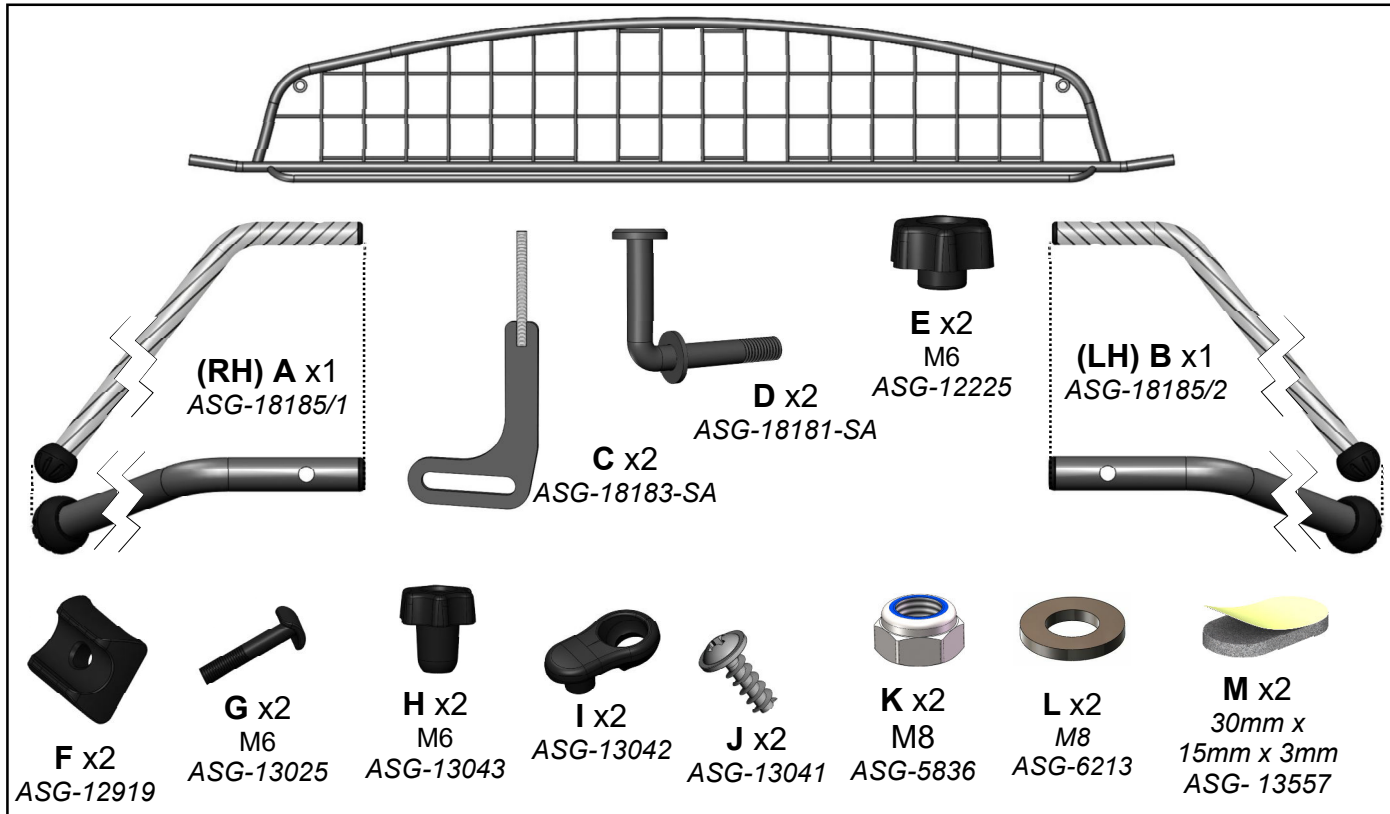

MERCEDES EQC

DOG GUARD / GRILLE PROTECTRICE POUR CHIEN / HUNDEGITTER /
RIPARO PER CANI / DEFENSA PARA PERROS / HONDEREK