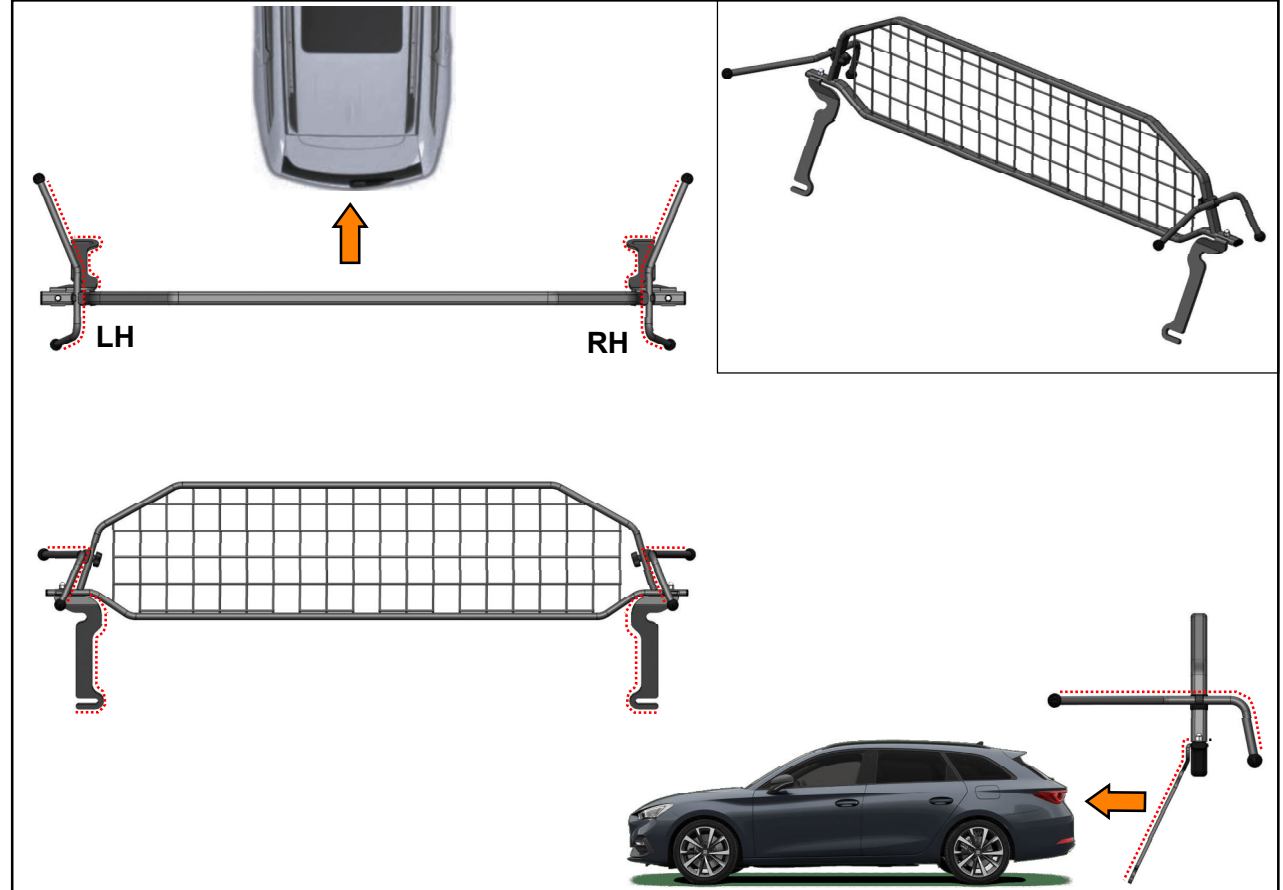

## SEAT LEON ESTATE

DOG GUARD / GRILLE PROTECTRICE POUR CHIEN / HUNDEGITTER /  
RIPARO PER CANI / DEFENSA PARA PERROS / HONDEREK