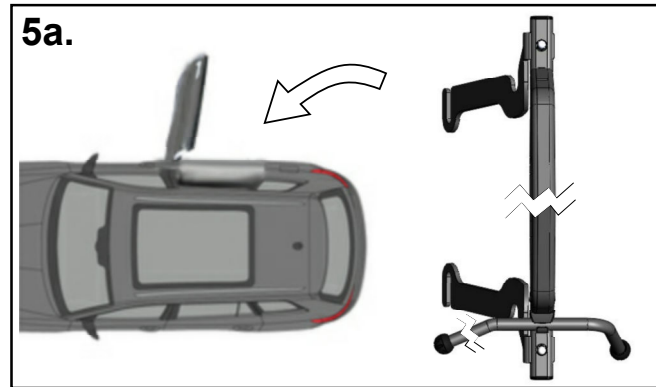

## SEAT LEON ESTATE

DOG GUARD / GRILLE PROTECTRICE POUR CHIEN / HUNDEGITTER /  
RIPARO PER CANI / DEFENSA PARA PERROS / HONDEREK