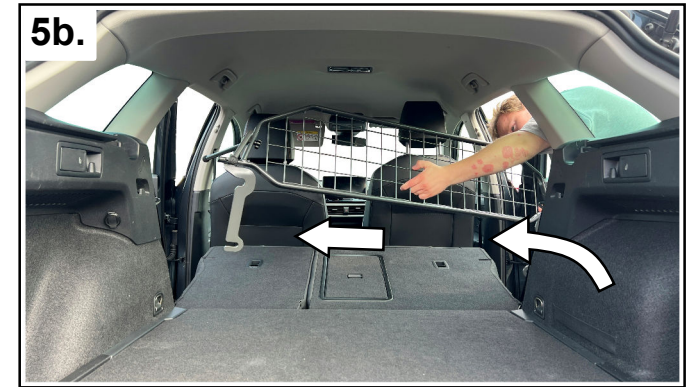

## SEAT LEON ESTATE

DOG GUARD / GRILLE PROTECTRICE POUR CHIEN / HUNDEGITTER /  
RIPARO PER CANI / DEFENSA PARA PERROS / HONDEREK