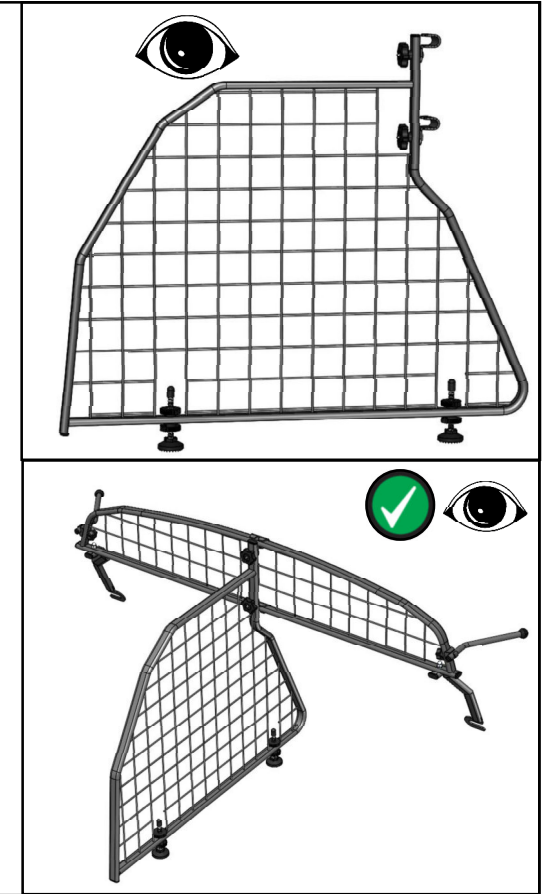

## SKODA SCALA (HIGH FLOOR ONLY)

DOG GUARD / GRILLE PROTECTRICE POUR CHIEN / HUNDEGITTER /  
RIPARO PER CANI / DEFENSA PARA PERROS / HONDEREK

(50:50)

(60:40)