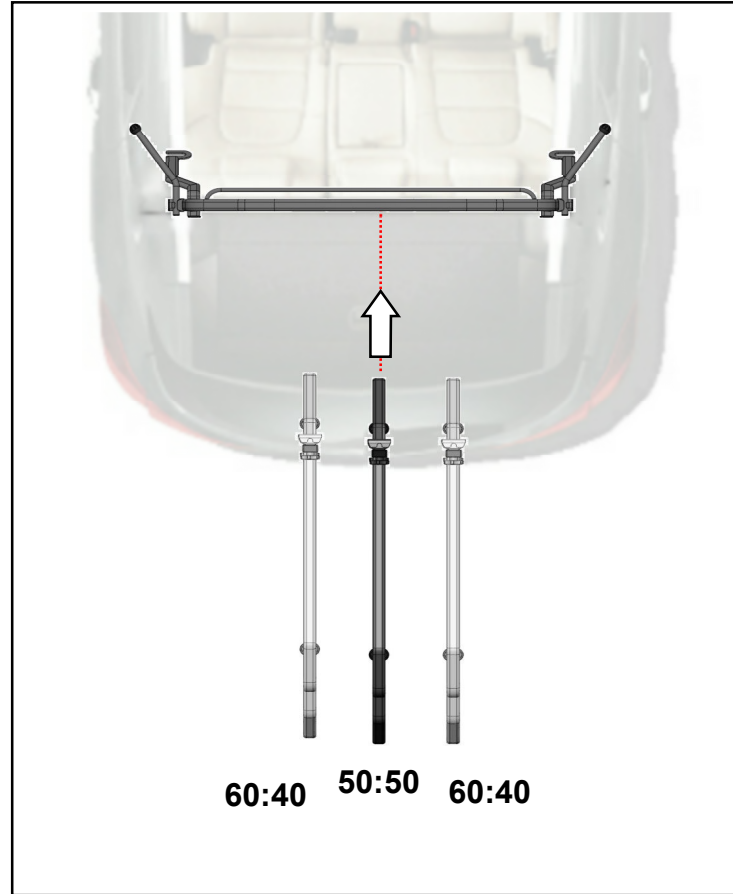

## SKODA SCALA (HIGH FLOOR ONLY)

DOG GUARD / GRILLE PROTECTRICE POUR CHIEN / HUNDEGITTER /  
RIPARO PER CANI / DEFENSA PARA PERROS / HONDEREK

(50:50)

(60:40)