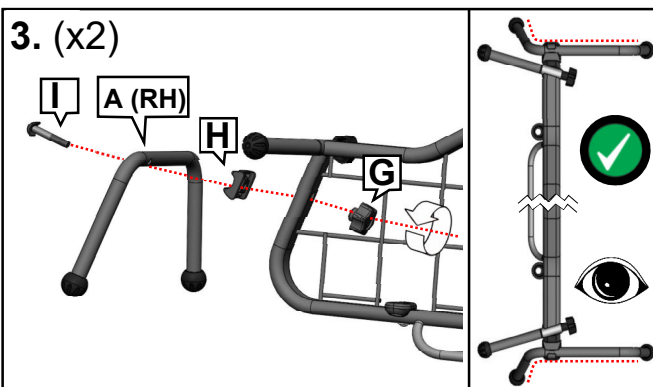

PATENTS APPLIED FOR

TDG 1683

FITTING INSTRUCTION / INSTRUCTION DE MONTAGE / EINBAUANLEITUNG /
ISTRUZIONI PER L'USO / INSTRUCCIONES DE MONTAJE / MONTAGEHANDLEIDUNG

VW GOLF MK8 ESTATE

DOG GUARD / GRILLE PROTECTRICE POUR CHIEN / HUNDEGITTER /
RIPARO PER CANI / DEFENSA PARA PERROS / HONDEREK