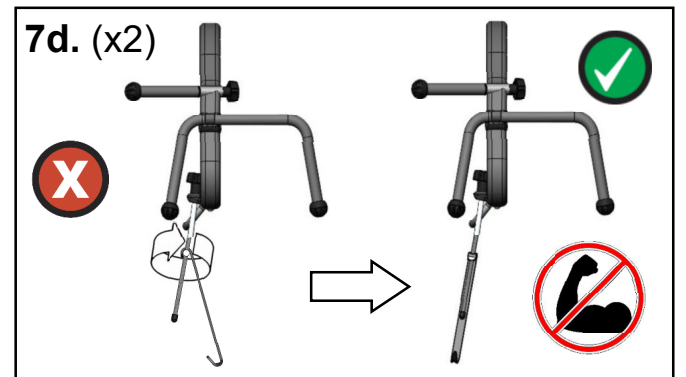

PATENTS APPLIED FOR

TDG 1683

FITTING INSTRUCTION / INSTRUCTION DE MONTAGE / EINBAUANLEITUNG /
ISTRUZIONI PER L'USO / INSTRUCCIONES DE MONTAJE / MONTAGEHANDLEIDUNG

VW GOLF MK8 ESTATE

DOG GUARD / GRILLE PROTECTRICE POUR CHIEN / HUNDEGITTER /
RIPARO PER CANI / DEFENSA PARA PERROS / HONDEREK