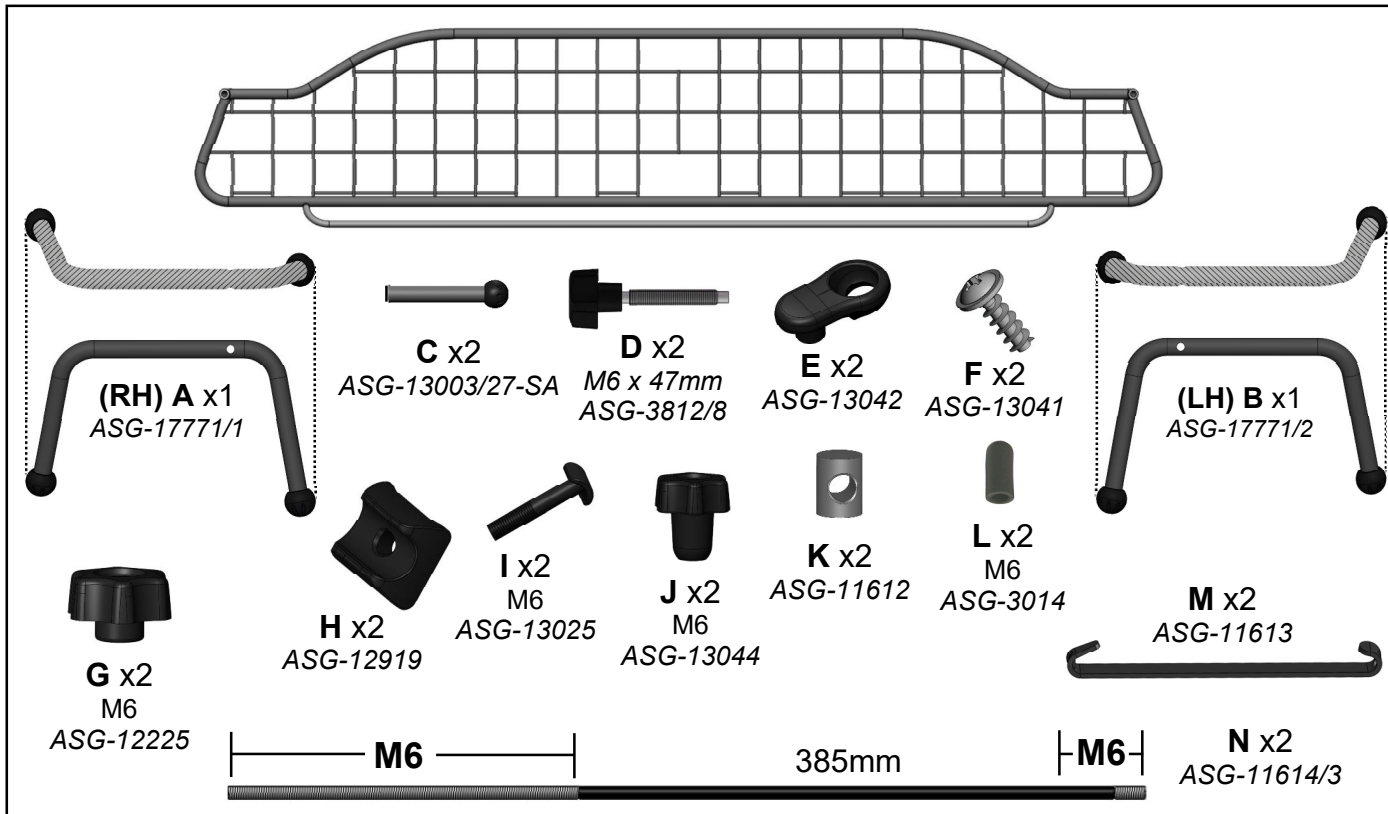

PATENTS APPLIED FOR

TDG 1683

FITTING INSTRUCTION / INSTRUCTION DE MONTAGE / EINBAUANLEITUNG /
ISTRUZIONI PER L'USO / INSTRUCCIONES DE MONTAJE / MONTAGEHANDLEIDUNG

VW GOLF MK8 ESTATE

DOG GUARD / GRILLE PROTECTRICE POUR CHIEN / HUNDEGITTER /
RIPARO PER CANI / DEFENSA PARA PERROS / HONDEREK