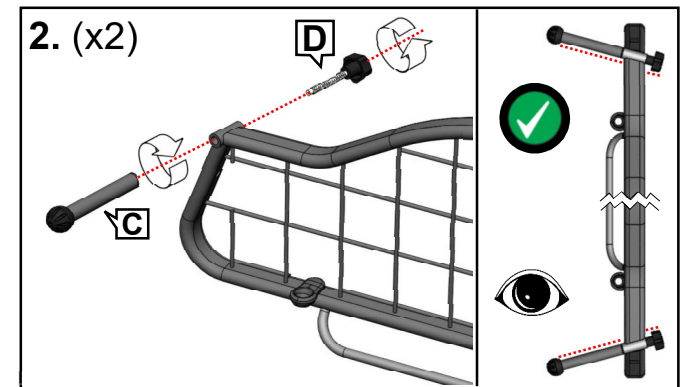

PATENTS APPLIED FOR

TDG 1683

FITTING INSTRUCTION / INSTRUCTION DE MONTAGE / EINBAUANLEITUNG /
ISTRUZIONI PER L'USO / INSTRUCCIONES DE MONTAJE / MONTAGEHANDLEIDUNG

VW GOLF MK8 ESTATE

DOG GUARD / GRILLE PROTECTRICE POUR CHIEN / HUNDEGITTER /
RIPARO PER CANI / DEFENSA PARA PERROS / HONDEREK