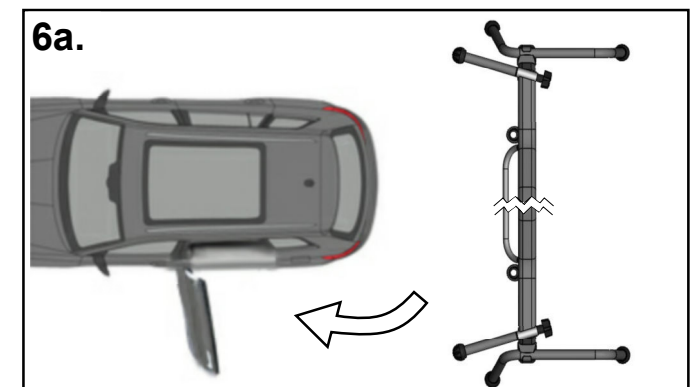

PATENTS APPLIED FOR

TDG 1683

FITTING INSTRUCTION / INSTRUCTION DE MONTAGE / EINBAUANLEITUNG /
ISTRUZIONI PER L'USO / INSTRUCCIONES DE MONTAJE / MONTAGEHANDLEIDUNG

VW GOLF MK8 ESTATE

DOG GUARD / GRILLE PROTECTRICE POUR CHIEN / HUNDEGITTER /
RIPARO PER CANI / DEFENSA PARA PERROS / HONDEREK