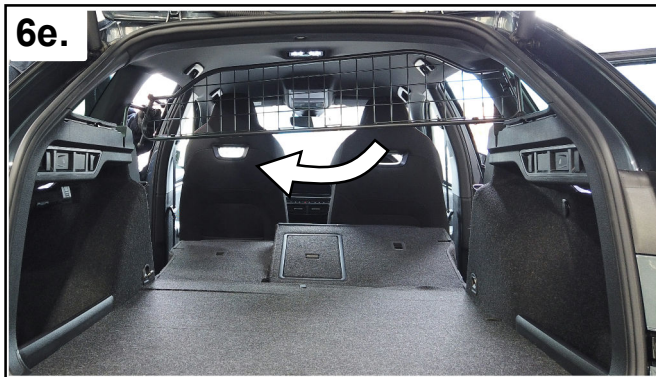

PATENTS APPLIED FOR

TDG 1683

FITTING INSTRUCTION / INSTRUCTION DE MONTAGE / EINBAUANLEITUNG /
ISTRUZIONI PER L'USO / INSTRUCCIONES DE MONTAJE / MONTAGEHANDLEIDUNG

VW GOLF MK8 ESTATE

DOG GUARD / GRILLE PROTECTRICE POUR CHIEN / HUNDEGITTER /
RIPARO PER CANI / DEFENSA PARA PERROS / HONDEREK