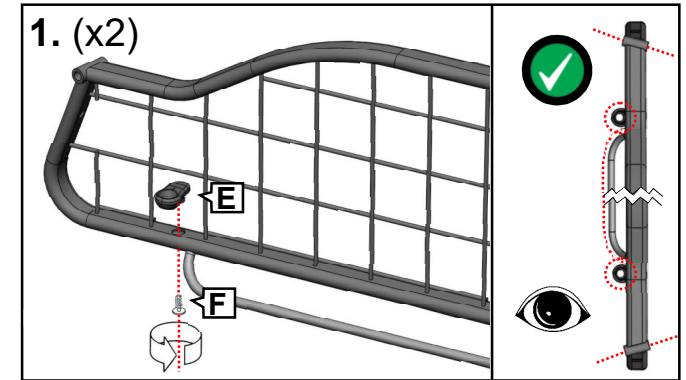

PATENTS APPLIED FOR

TDG 1683

FITTING INSTRUCTION / INSTRUCTION DE MONTAGE / EINBAUANLEITUNG /
ISTRUZIONI PER L'USO / INSTRUCCIONES DE MONTAJE / MONTAGEHANDLEIDUNG

VW GOLF MK8 ESTATE

DOG GUARD / GRILLE PROTECTRICE POUR CHIEN / HUNDEGITTER /
RIPARO PER CANI / DEFENSA PARA PERROS / HONDEREK