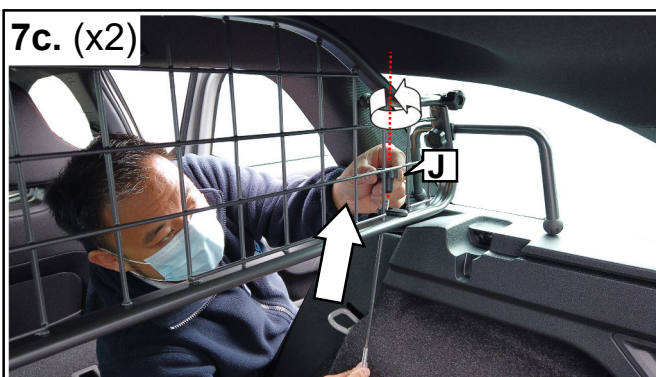

PATENTS APPLIED FOR

TDG 1683

FITTING INSTRUCTION / INSTRUCTION DE MONTAGE / EINBAUANLEITUNG /
ISTRUZIONI PER L'USO / INSTRUCCIONES DE MONTAJE / MONTAGEHANDLEIDUNG

VW GOLF MK8 ESTATE

DOG GUARD / GRILLE PROTECTRICE POUR CHIEN / HUNDEGITTER /
RIPARO PER CANI / DEFENSA PARA PERROS / HONDEREK