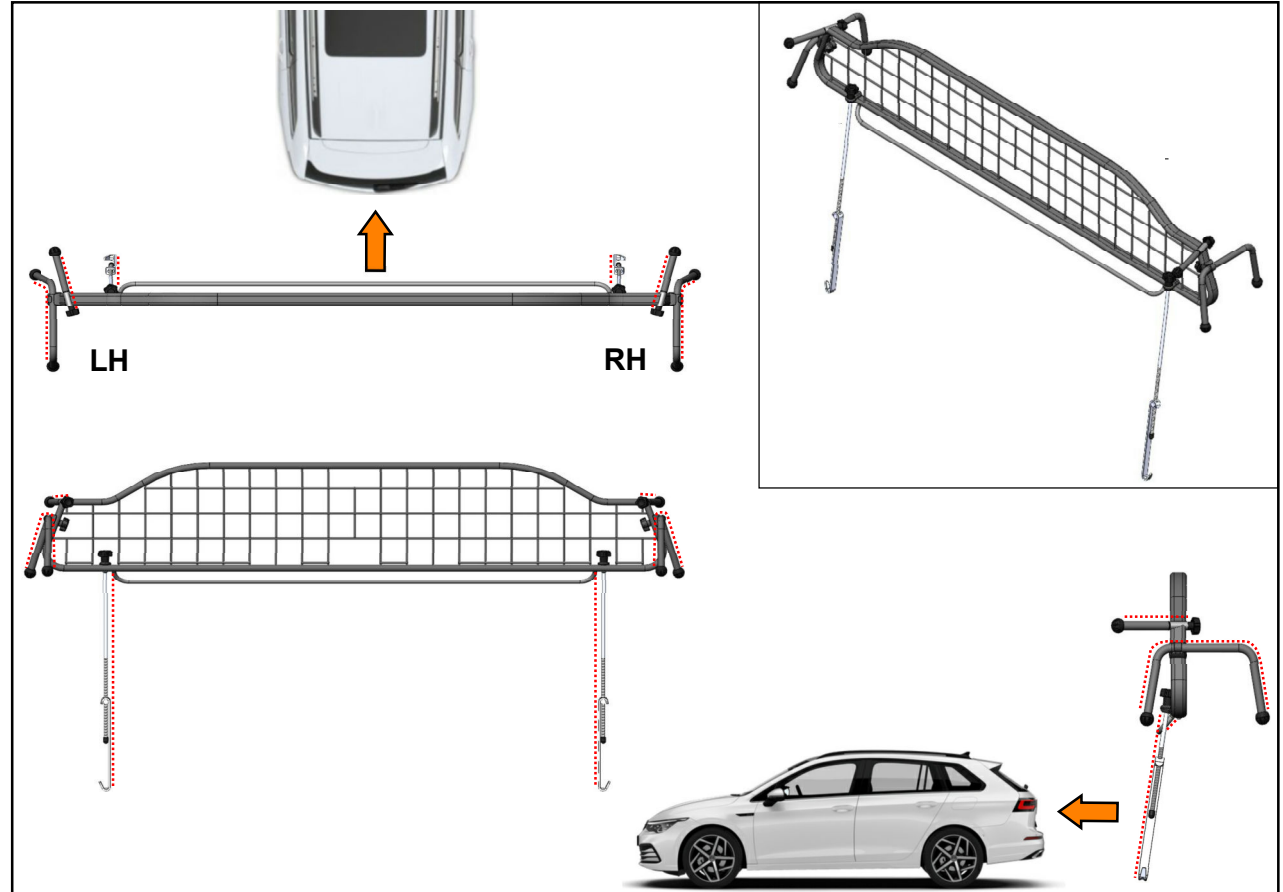

TDG 1683

FITTING INSTRUCTION / INSTRUCTION DE MONTAGE / EINBAUANLEITUNG /
ISTRUZIONI PER L'USO / INSTRUCCIONES DE MONTAJE / MONTAGEHANDLEIDUNG

VW GOLF MK8 ESTATE

DOG GUARD / GRILLE PROTECTRICE POUR CHIEN / HUNDEGITTER /
RIPARO PER CANI / DEFENSA PARA PERROS / HONDEREK