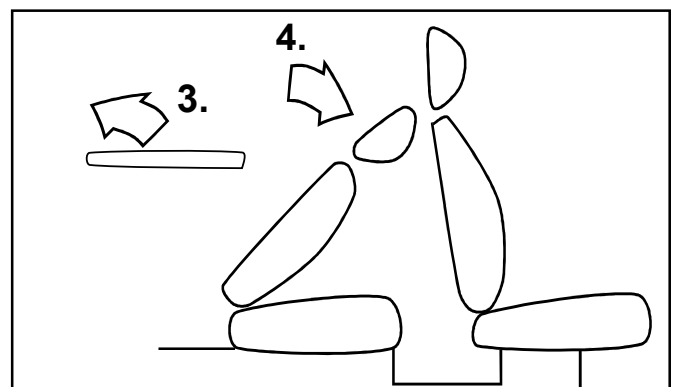

TDG 1682

FITTING INSTRUCTION / INSTRUCTION DE MONTAGE / EINBAUANLEITUNG /
ISTRUZIONI PER L'USO / INSTRUCCIONES DE MONTAJE / MONTAGEHANDLEIDING

VW T-CROSS

DOG GUARD / GRILLE PROTECTRICE POUR CHIEN / HUNDEGITTER /
RIPARO PER CANI / DEFENSA PARA PERROS / HONDEREK