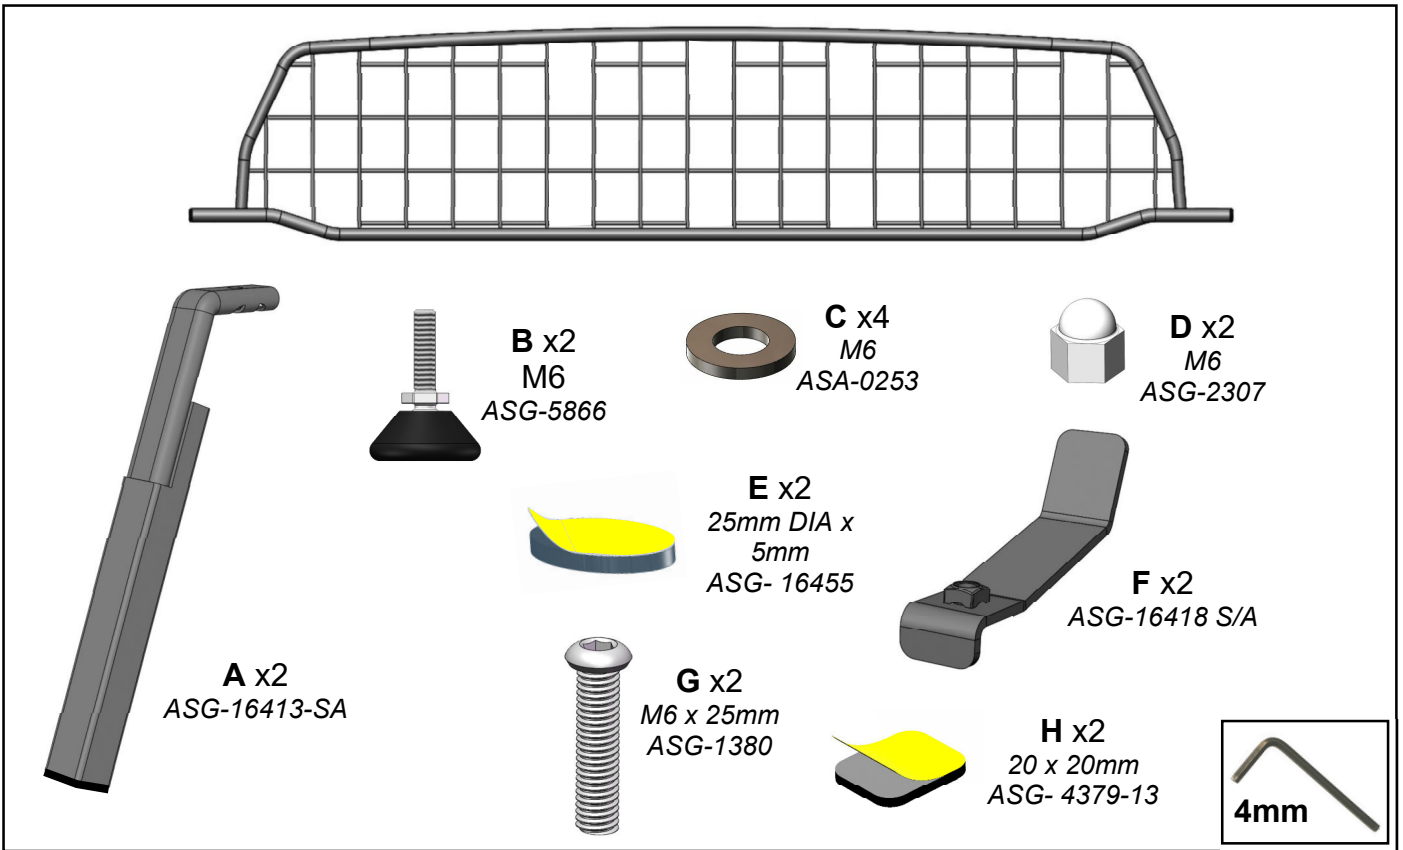

TDG 1682

FITTING INSTRUCTION / INSTRUCTION DE MONTAGE / EINBAUANLEITUNG /
ISTRUZIONI PER L'USO / INSTRUCCIONES DE MONTAJE / MONTAGEHANDLEIDING

VW T-CROSS

DOG GUARD / GRILLE PROTECTRICE POUR CHIEN / HUNDEGITTER /
RIPARO PER CANI / DEFENSA PARA PERROS / HONDEREK