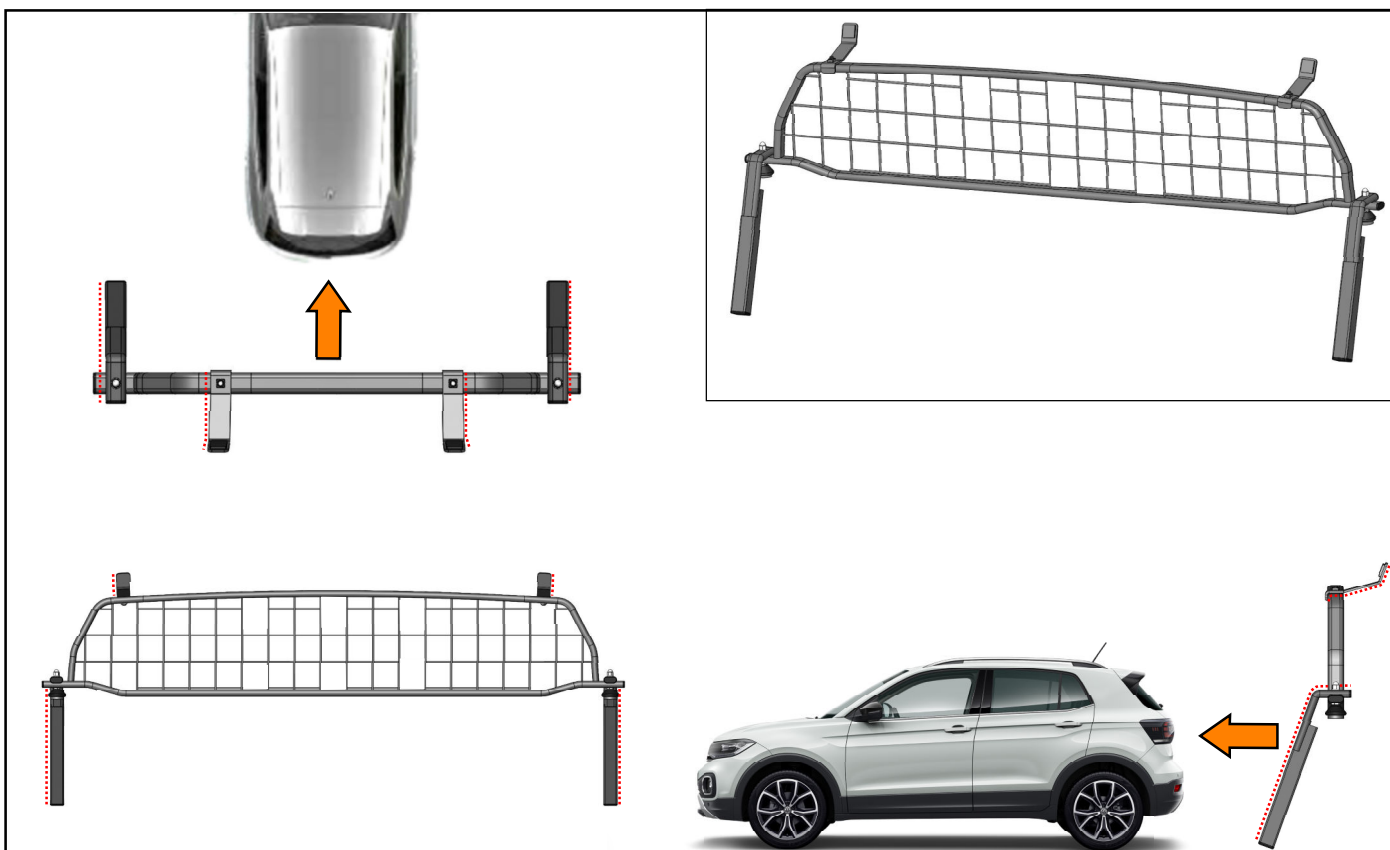

# TDG 1682

FITTING INSTRUCTION / INSTRUCTION DE MONTAGE / EINBAUANLEITUNG /  
ISTRUZIONI PER L'USO / INSTRUCCIONES DE MONTAJE / MONTAGEHANDLEIDING

VW T-CROSS

DOG GUARD / GRILLE PROTECTRICE POUR CHIEN / HUNDEGITTER /  
RIPARO PER CANI / DEFENSA PARA PERROS / HONDEREK

## VW T-CROSS

DOG GUARD / GRILLE PROTECTRICE POUR CHIEN / HUNDEGITTER /  
RIPARO PER CANI / DEFENSA PARA PERROS / HONDEREK