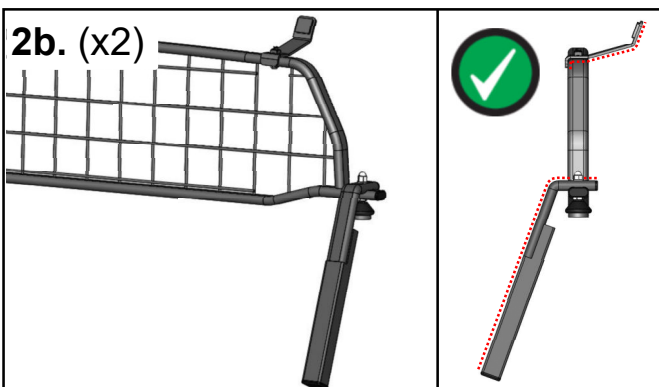

TDG 1682

FITTING INSTRUCTION / INSTRUCTION DE MONTAGE / EINBAUANLEITUNG /
ISTRUZIONI PER L'USO / INSTRUCCIONES DE MONTAJE / MONTAGEHANDLEIDING

VW T-CROSS

DOG GUARD / GRILLE PROTECTRICE POUR CHIEN / HUNDEGITTER /
RIPARO PER CANI / DEFENSA PARA PERROS / HONDEREK