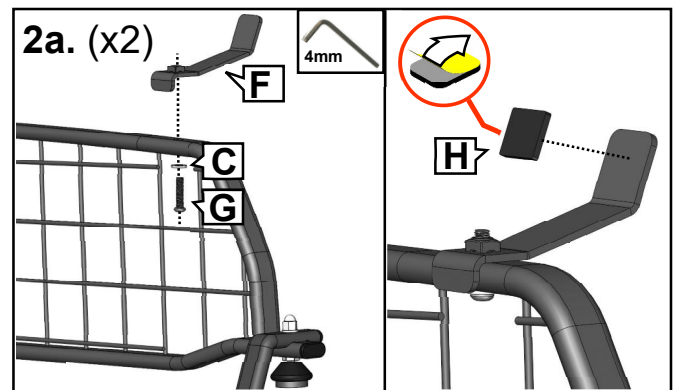

TDG 1682

FITTING INSTRUCTION / INSTRUCTION DE MONTAGE / EINBAUANLEITUNG /
ISTRUZIONI PER L'USO / INSTRUCCIONES DE MONTAJE / MONTAGEHANDLEIDING

VW T-CROSS

DOG GUARD / GRILLE PROTECTRICE POUR CHIEN / HUNDEGITTER /
RIPARO PER CANI / DEFENSA PARA PERROS / HONDEREK