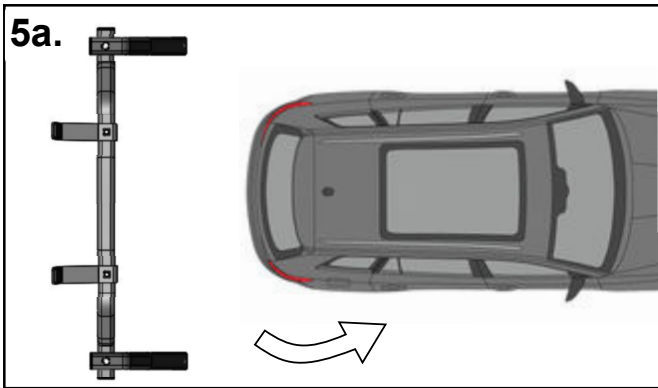

TDG 1682

FITTING INSTRUCTION / INSTRUCTION DE MONTAGE / EINBAUANLEITUNG /
ISTRUZIONI PER L'USO / INSTRUCCIONES DE MONTAJE / MONTAGEHANDLEIDING

VW T-CROSS

DOG GUARD / GRILLE PROTECTRICE POUR CHIEN / HUNDEGITTER /
RIPARO PER CANI / DEFENSA PARA PERROS / HONDEREK