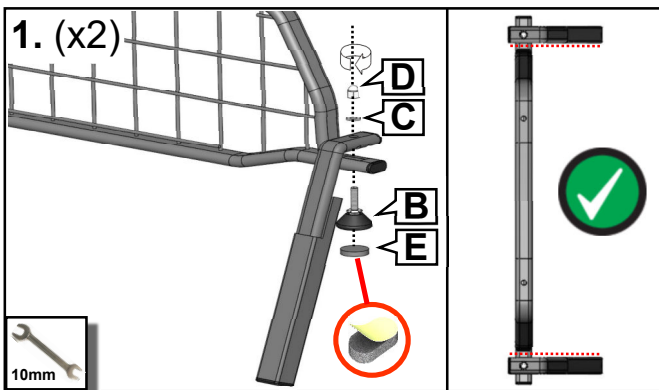

TDG 1682

FITTING INSTRUCTION / INSTRUCTION DE MONTAGE / EINBAUANLEITUNG /
ISTRUZIONI PER L'USO / INSTRUCCIONES DE MONTAJE / MONTAGEHANDLEIDING

VW T-CROSS

DOG GUARD / GRILLE PROTECTRICE POUR CHIEN / HUNDEGITTER /
RIPARO PER CANI / DEFENSA PARA PERROS / HONDEREK