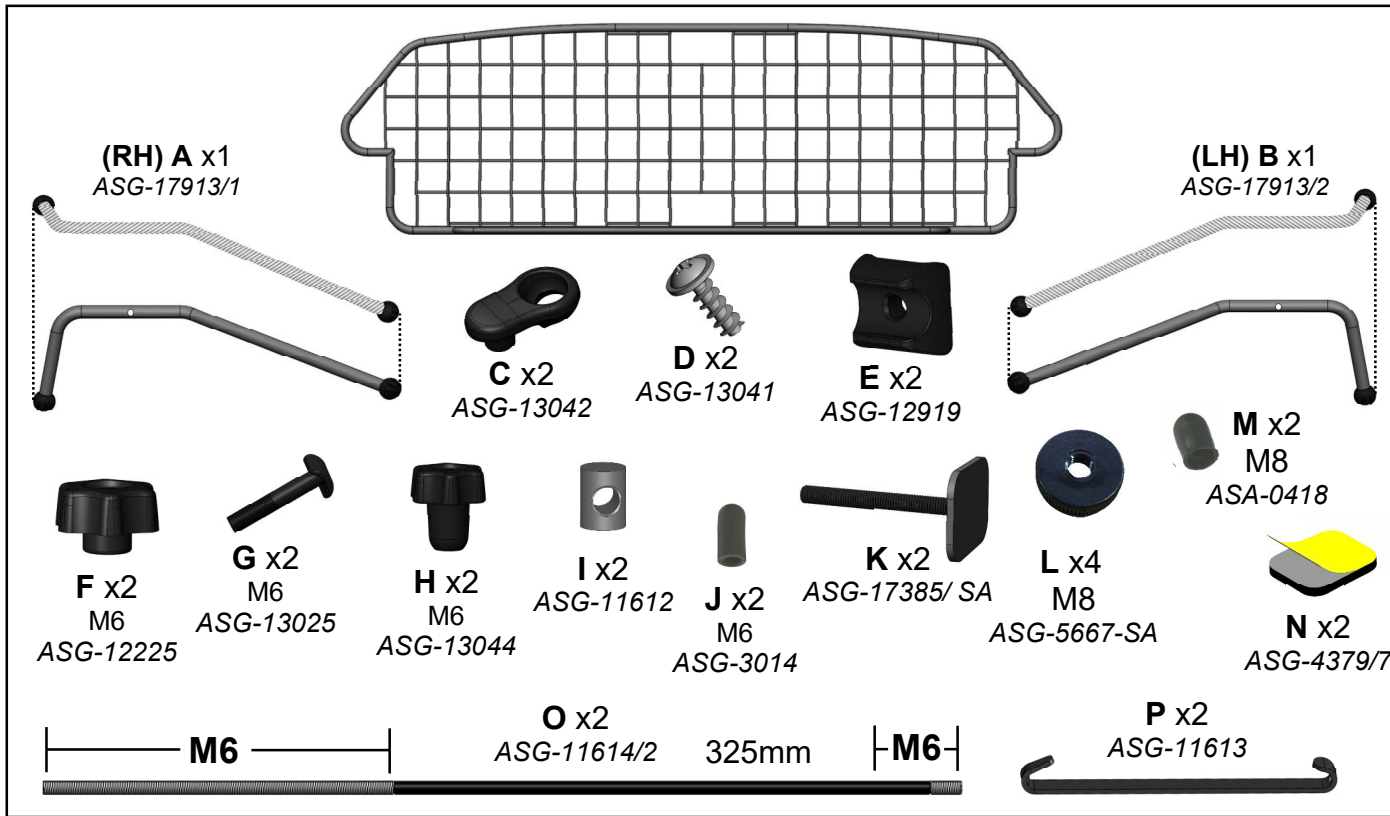

TDG 1680

FITTING INSTRUCTION / INSTRUCTION DE MONTAGE / EINBAUANLEITUNG /
ISTRUZIONI PER L'USO / INSTRUCCIONES DE MONTAJE / MONTAGEHANDLEIDUNG

HYUNDAI TUCSON

DOG GUARD / GRILLE PROTECTRICE POUR CHIEN / HUNDEGITTER /
RIPARO PER CANI / DEFENSA PARA PERROS / HONDEREK

PATENTS APPLIED FOR