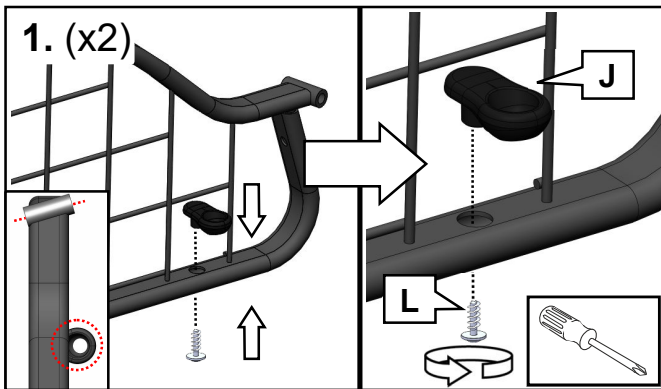

TDG 1675

FITTING INSTRUCTION / INSTRUCTION DE MONTAGE / EINBAUANLEITUNG /
ISTRUZIONI PER L'USO / INSTRUCCIONES DE MONTAJE / MONTAGEHANDLEIDING

KIA NIRO HYBRID & ELECTRIC

DOG GUARD / GRILLE PROTECTRICE POUR CHIEN / HUNDEGITTER /
RIPARO PER CANI / DEFENSA PARA PERROS / HONDEREK

TDG 1675

FITTING INSTRUCTION / INSTRUCTION DE MONTAGE / EINBAUANLEITUNG /
ISTRUZIONI PER L'USO / INSTRUCCIONES DE MONTAJE / MONTAGEHANDLEIDUNG

KIA NIRO HYBRID & ELECTRIC

DOG GUARD / GRILLE PROTECTRICE POUR CHIEN / HUNDEGITTER /
RIPARO PER CANI / DEFENSA PARA PERROS / HONDEREK