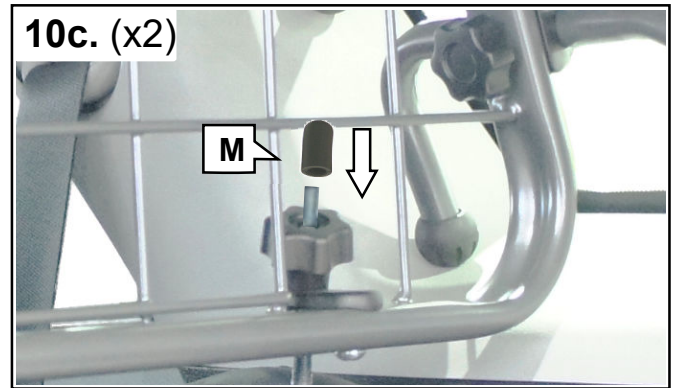

TDG 1675

FITTING INSTRUCTION / INSTRUCTION DE MONTAGE / EINBAUANLEITUNG /
ISTRUZIONI PER L'USO / INSTRUCCIONES DE MONTAJE / MONTAGEHANDLEIDUNG

KIA NIRO HYBRID & ELECTRIC

DOG GUARD / GRILLE PROTECTRICE POUR CHIEN / HUNDEGITTER /
RIPARO PER CANI / DEFENSA PARA PERROS / HONDEREK