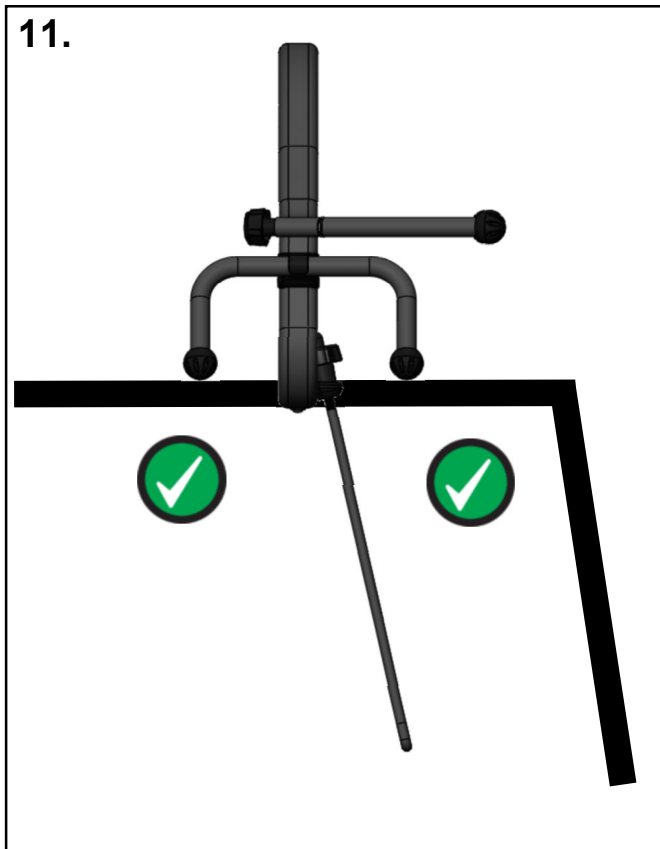

TDG 1675

FITTING INSTRUCTION / INSTRUCTION DE MONTAGE / EINBAUANLEITUNG /
ISTRUZIONI PER L'USO / INSTRUCCIONES DE MONTAJE / MONTAGEHANDLEIDUNG

KIA NIRO HYBRID & ELECTRIC

DOG GUARD / GRILLE PROTECTRICE POUR CHIEN / HUNDEGITTER /
RIPARO PER CANI / DEFENSA PARA PERROS / HONDEREK