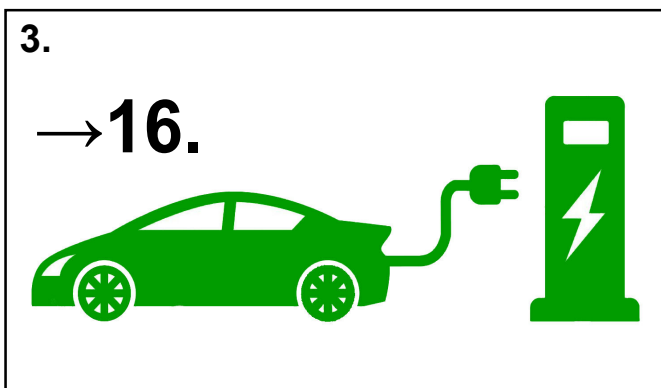

TDG 1675

FITTING INSTRUCTION / INSTRUCTION DE MONTAGE / EINBAUANLEITUNG /
ISTRUZIONI PER L'USO / INSTRUCCIONES DE MONTAJE / MONTAGEHANDLEIDUNG

KIA NIRO HYBRID & ELECTRIC

DOG GUARD / GRILLE PROTECTRICE POUR CHIEN / HUNDEGITTER /
RIPARO PER CANI / DEFENSA PARA PERROS / HONDEREK