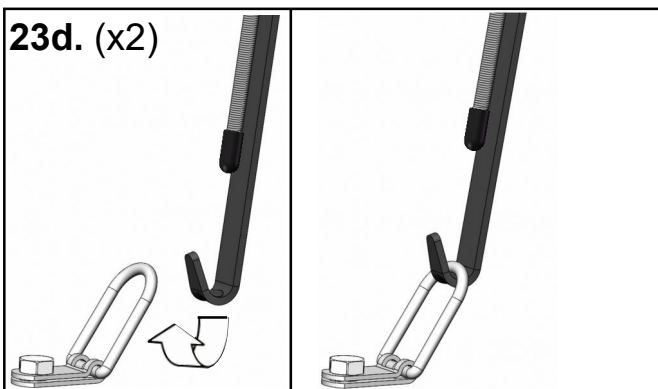

TDG 1675

FITTING INSTRUCTION / INSTRUCTION DE MONTAGE / EINBAUANLEITUNG /
ISTRUZIONI PER L'USO / INSTRUCCIONES DE MONTAJE / MONTAGEHANDLEIDING

KIA NIRO HYBRID & ELECTRIC

DOG GUARD / GRILLE PROTECTRICE POUR CHIEN / HUNDEGITTER /
RIPARO PER CANI / DEFENSA PARA PERROS / HONDEREK