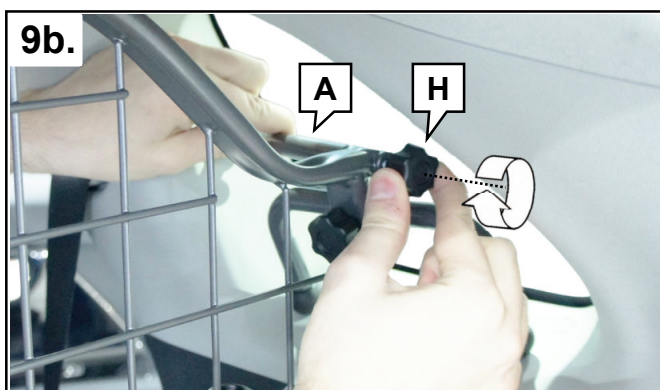

TDG 1675

FITTING INSTRUCTION / INSTRUCTION DE MONTAGE / EINBAUANLEITUNG /
ISTRUZIONI PER L'USO / INSTRUCCIONES DE MONTAJE / MONTAGEHANDLEIDING

KIA NIRO HYBRID & ELECTRIC

DOG GUARD / GRILLE PROTECTRICE POUR CHIEN / HUNDEGITTER /
RIPARO PER CANI / DEFENSA PARA PERROS / HONDEREK

TDG 1675

FITTING INSTRUCTION / INSTRUCTION DE MONTAGE / EINBAUANLEITUNG /
ISTRUZIONI PER L'USO / INSTRUCCIONES DE MONTAJE / MONTAGEHANDLEIDUNG

KIA NIRO HYBRID & ELECTRIC

DOG GUARD / GRILLE PROTECTRICE POUR CHIEN / HUNDEGITTER /
RIPARO PER CANI / DEFENSA PARA PERROS / HONDEREK