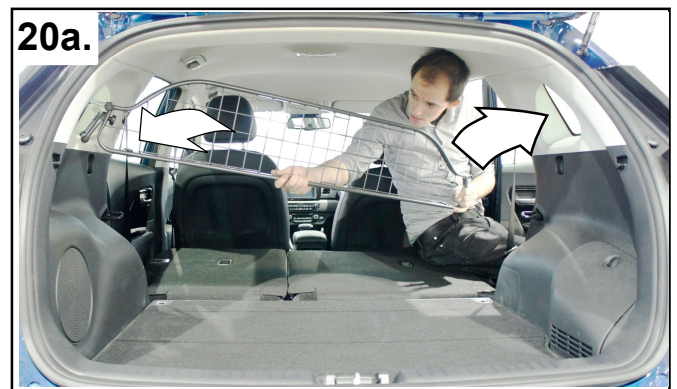

TDG 1675

FITTING INSTRUCTION / INSTRUCTION DE MONTAGE / EINBAUANLEITUNG /
ISTRUZIONI PER L'USO / INSTRUCCIONES DE MONTAJE / MONTAGEHANDLEIDUNG

KIA NIRO HYBRID & ELECTRIC

DOG GUARD / GRILLE PROTECTRICE POUR CHIEN / HUNDEGITTER /
RIPARO PER CANI / DEFENSA PARA PERROS / HONDEREK