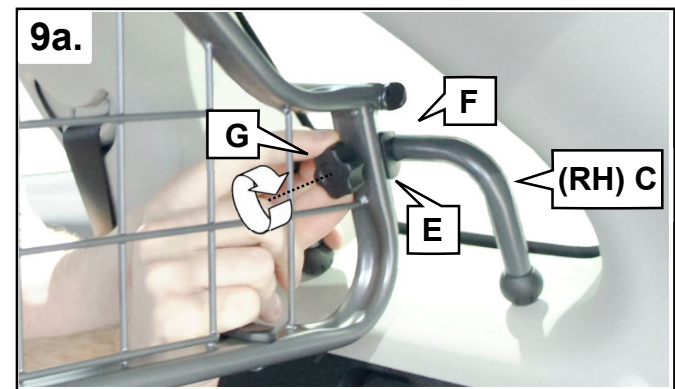

TDG 1675

FITTING INSTRUCTION / INSTRUCTION DE MONTAGE / EINBAUANLEITUNG /
ISTRUZIONI PER L'USO / INSTRUCCIONES DE MONTAJE / MONTAGEHANDLEIDUNG

KIA NIRO HYBRID & ELECTRIC

DOG GUARD / GRILLE PROTECTRICE POUR CHIEN / HUNDEGITTER /
RIPARO PER CANI / DEFENSA PARA PERROS / HONDEREK