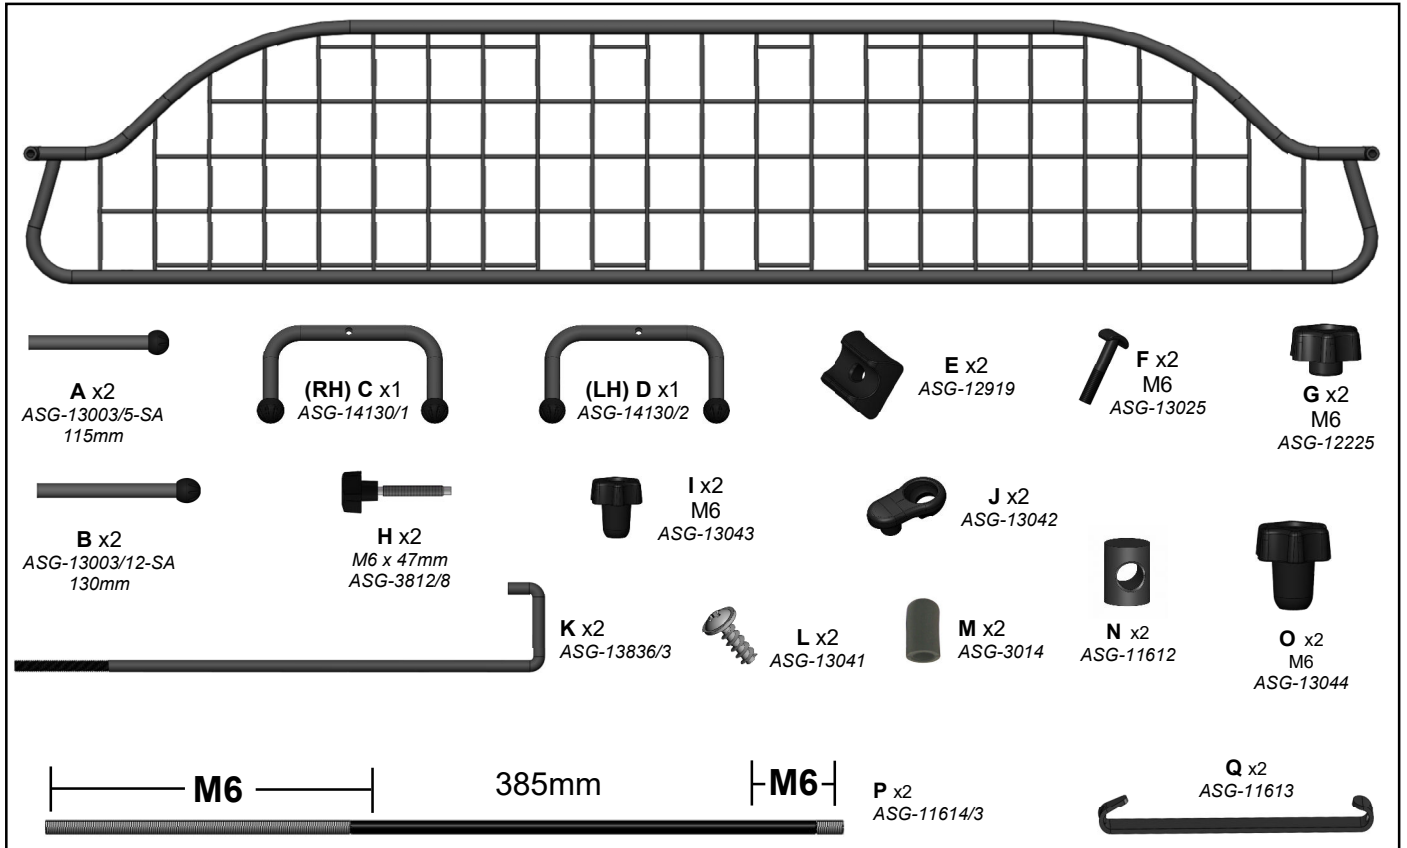

TDG 1675

FITTING INSTRUCTION / INSTRUCTION DE MONTAGE / EINBAUANLEITUNG /
ISTRUZIONI PER L'USO / INSTRUCCIONES DE MONTAJE / MONTAGEHANDLEIDING

KIA NIRO HYBRID & ELECTRIC

DOG GUARD / GRILLE PROTECTRICE POUR CHIEN / HUNDEGITTER /
RIPARO PER CANI / DEFENSA PARA PERROS / HONDEREK

TDG 1675

FITTING INSTRUCTION / INSTRUCTION DE MONTAGE / EINBAUANLEITUNG /
ISTRUZIONI PER L'USO / INSTRUCCIONES DE MONTAJE / MONTAGEHANDLEIDUNG

KIA NIRO HYBRID & ELECTRIC

DOG GUARD / GRILLE PROTECTRICE POUR CHIEN / HUNDEGITTER /
RIPARO PER CANI / DEFENSA PARA PERROS / HONDEREK