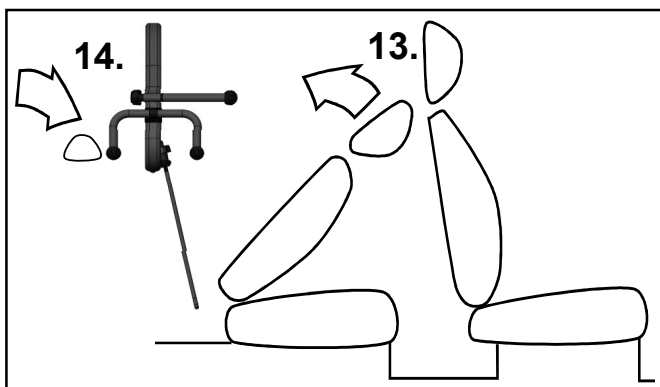

TDG 1675

FITTING INSTRUCTION / INSTRUCTION DE MONTAGE / EINBAUANLEITUNG /
ISTRUZIONI PER L'USO / INSTRUCCIONES DE MONTAJE / MONTAGEHANDLEIDUNG

KIA NIRO HYBRID & ELECTRIC

DOG GUARD / GRILLE PROTECTRICE POUR CHIEN / HUNDEGITTER /
RIPARO PER CANI / DEFENSA PARA PERROS / HONDEREK