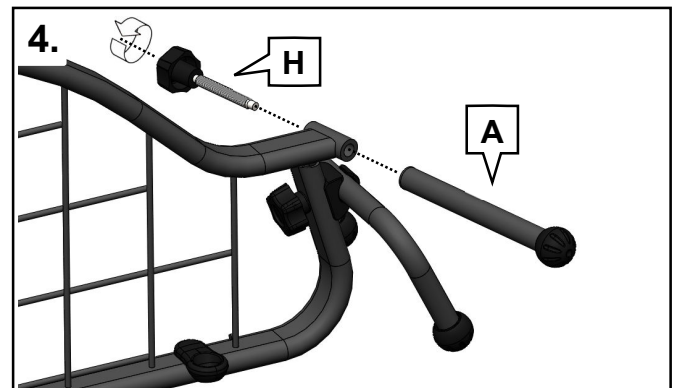

TDG 1675

FITTING INSTRUCTION / INSTRUCTION DE MONTAGE / EINBAUANLEITUNG /
ISTRUZIONI PER L'USO / INSTRUCCIONES DE MONTAJE / MONTAGEHANDLEIDING

KIA NIRO HYBRID & ELECTRIC

DOG GUARD / GRILLE PROTECTRICE POUR CHIEN / HUNDEGITTER /
RIPARO PER CANI / DEFENSA PARA PERROS / HONDEREK

TDG 1675

FITTING INSTRUCTION / INSTRUCTION DE MONTAGE / EINBAUANLEITUNG /
ISTRUZIONI PER L'USO / INSTRUCCIONES DE MONTAJE / MONTAGEHANDLEIDUNG

KIA NIRO HYBRID & ELECTRIC

DOG GUARD / GRILLE PROTECTRICE POUR CHIEN / HUNDEGITTER /
RIPARO PER CANI / DEFENSA PARA PERROS / HONDEREK