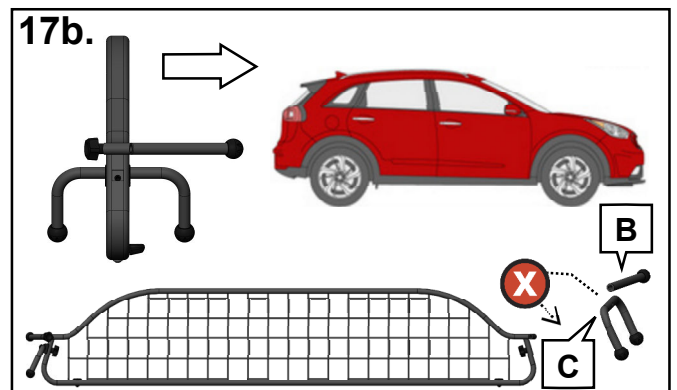

TDG 1675

FITTING INSTRUCTION / INSTRUCTION DE MONTAGE / EINBAUANLEITUNG /
ISTRUZIONI PER L'USO / INSTRUCCIONES DE MONTAJE / MONTAGEHANDLEIDUNG

KIA NIRO HYBRID & ELECTRIC

DOG GUARD / GRILLE PROTECTRICE POUR CHIEN / HUNDEGITTER /
RIPARO PER CANI / DEFENSA PARA PERROS / HONDEREK