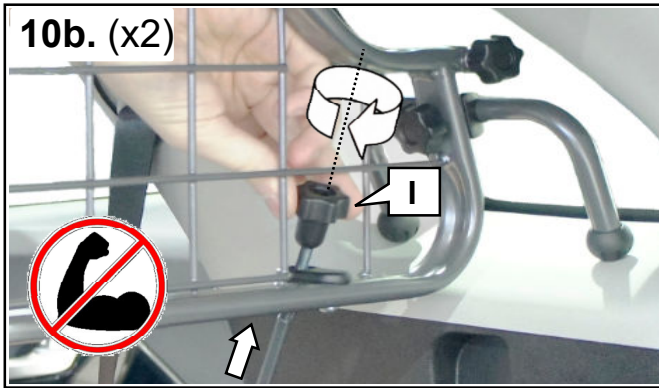

TDG 1675

FITTING INSTRUCTION / INSTRUCTION DE MONTAGE / EINBAUANLEITUNG /
ISTRUZIONI PER L'USO / INSTRUCCIONES DE MONTAJE / MONTAGEHANDLEIDUNG

KIA NIRO HYBRID & ELECTRIC

DOG GUARD / GRILLE PROTECTRICE POUR CHIEN / HUNDEGITTER /
RIPARO PER CANI / DEFENSA PARA PERROS / HONDEREK