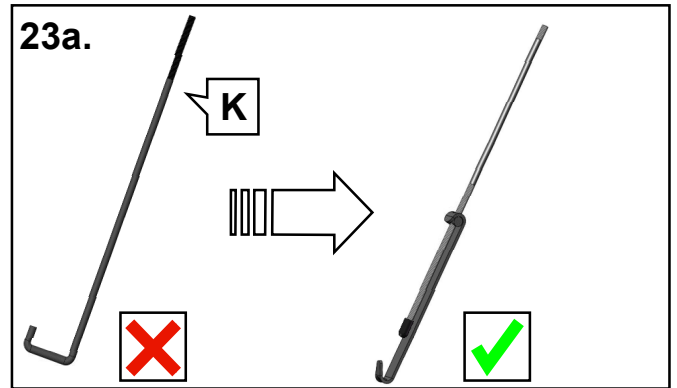

TDG 1675

FITTING INSTRUCTION / INSTRUCTION DE MONTAGE / EINBAUANLEITUNG /
ISTRUZIONI PER L'USO / INSTRUCCIONES DE MONTAJE / MONTAGEHANDLEIDING

KIA NIRO HYBRID & ELECTRIC

DOG GUARD / GRILLE PROTECTRICE POUR CHIEN / HUNDEGITTER /
RIPARO PER CANI / DEFENSA PARA PERROS / HONDEREK