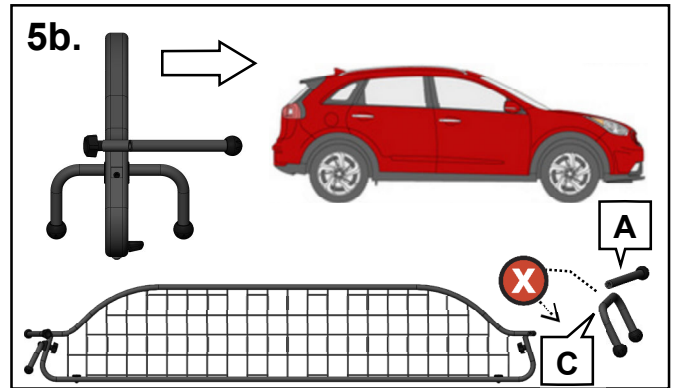

TDG 1675

FITTING INSTRUCTION / INSTRUCTION DE MONTAGE / EINBAUANLEITUNG /
ISTRUZIONI PER L'USO / INSTRUCCIONES DE MONTAJE / MONTAGEHANDLEIDUNG

KIA NIRO HYBRID & ELECTRIC

DOG GUARD / GRILLE PROTECTRICE POUR CHIEN / HUNDEGITTER /
RIPARO PER CANI / DEFENSA PARA PERROS / HONDEREK