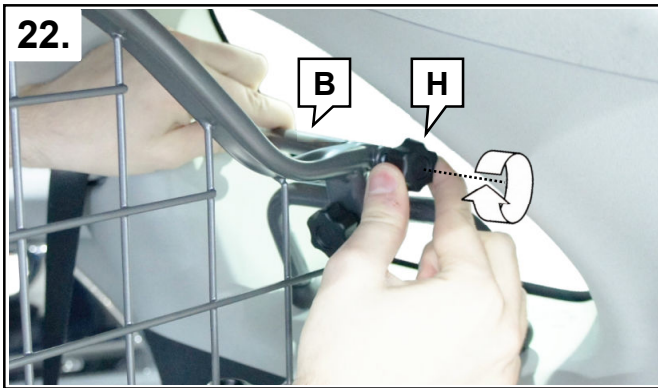

TDG 1675

FITTING INSTRUCTION / INSTRUCTION DE MONTAGE / EINBAUANLEITUNG /
ISTRUZIONI PER L'USO / INSTRUCCIONES DE MONTAJE / MONTAGEHANDLEIDUNG

KIA NIRO HYBRID & ELECTRIC

DOG GUARD / GRILLE PROTECTRICE POUR CHIEN / HUNDEGITTER /
RIPARO PER CANI / DEFENSA PARA PERROS / HONDEREK

TDG 1675

FITTING INSTRUCTION / INSTRUCTION DE MONTAGE / EINBAUANLEITUNG /
ISTRUZIONI PER L'USO / INSTRUCCIONES DE MONTAJE / MONTAGEHANDLEIDING

KIA NIRO HYBRID & ELECTRIC

DOG GUARD / GRILLE PROTECTRICE POUR CHIEN / HUNDEGITTER /
RIPARO PER CANI / DEFENSA PARA PERROS / HONDEREK