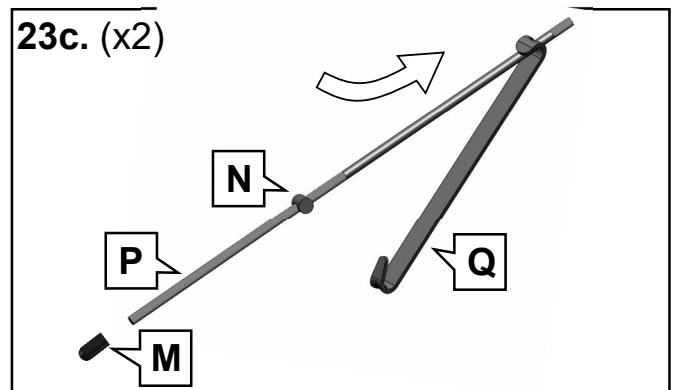

TDG 1675

FITTING INSTRUCTION / INSTRUCTION DE MONTAGE / EINBAUANLEITUNG /
ISTRUZIONI PER L'USO / INSTRUCCIONES DE MONTAJE / MONTAGEHANDLEIDING

KIA NIRO HYBRID & ELECTRIC

DOG GUARD / GRILLE PROTECTRICE POUR CHIEN / HUNDEGITTER /
RIPARO PER CANI / DEFENSA PARA PERROS / HONDEREK