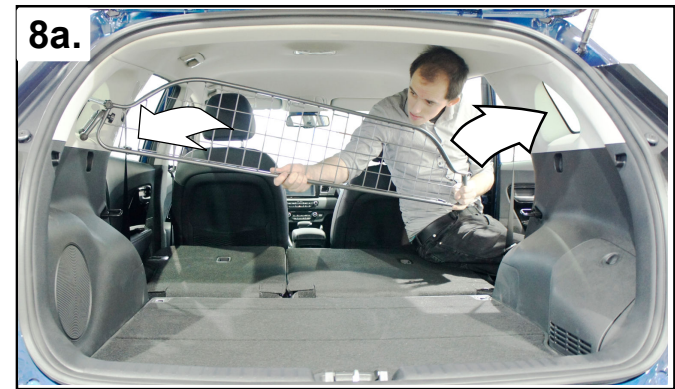

TDG 1675

FITTING INSTRUCTION / INSTRUCTION DE MONTAGE / EINBAUANLEITUNG /
ISTRUZIONI PER L'USO / INSTRUCCIONES DE MONTAJE / MONTAGEHANDLEIDUNG

KIA NIRO HYBRID & ELECTRIC

DOG GUARD / GRILLE PROTECTRICE POUR CHIEN / HUNDEGITTER /
RIPARO PER CANI / DEFENSA PARA PERROS / HONDEREK