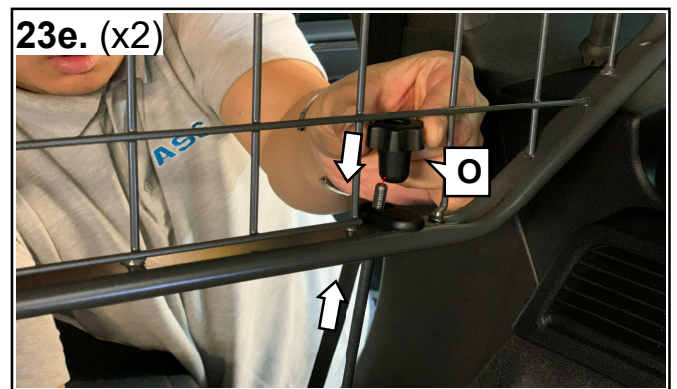

TDG 1675

FITTING INSTRUCTION / INSTRUCTION DE MONTAGE / EINBAUANLEITUNG /
ISTRUZIONI PER L'USO / INSTRUCCIONES DE MONTAJE / MONTAGEHANDLEIDING

KIA NIRO HYBRID & ELECTRIC

DOG GUARD / GRILLE PROTECTRICE POUR CHIEN / HUNDEGITTER /
RIPARO PER CANI / DEFENSA PARA PERROS / HONDEREK