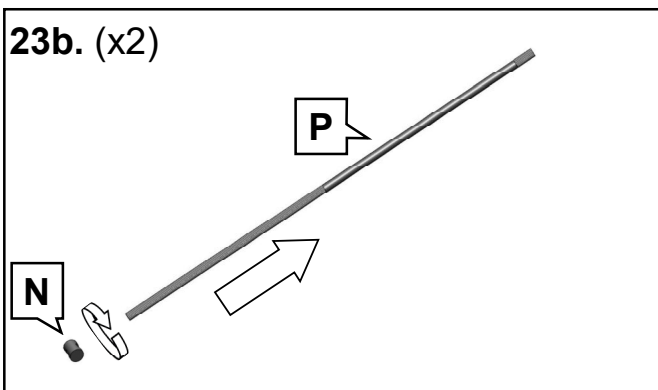

TDG 1675

FITTING INSTRUCTION / INSTRUCTION DE MONTAGE / EINBAUANLEITUNG /
ISTRUZIONI PER L'USO / INSTRUCCIONES DE MONTAJE / MONTAGEHANDLEIDING

KIA NIRO HYBRID & ELECTRIC

DOG GUARD / GRILLE PROTECTRICE POUR CHIEN / HUNDEGITTER /
RIPARO PER CANI / DEFENSA PARA PERROS / HONDEREK