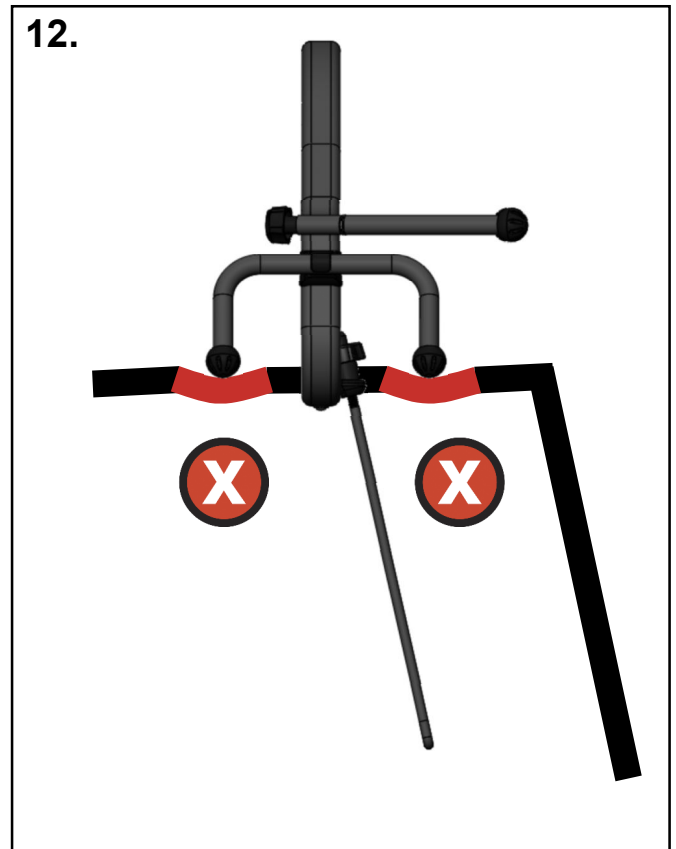

TDG 1675

FITTING INSTRUCTION / INSTRUCTION DE MONTAGE / EINBAUANLEITUNG /
ISTRUZIONI PER L'USO / INSTRUCCIONES DE MONTAJE / MONTAGEHANDLEIDUNG

KIA NIRO HYBRID & ELECTRIC

DOG GUARD / GRILLE PROTECTRICE POUR CHIEN / HUNDEGITTER /
RIPARO PER CANI / DEFENSA PARA PERROS / HONDEREK