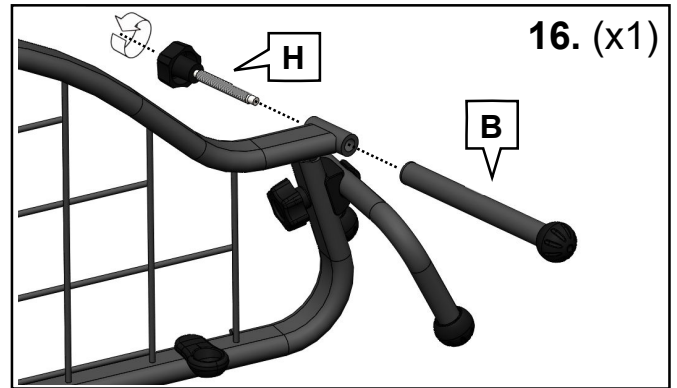

TDG 1675

FITTING INSTRUCTION / INSTRUCTION DE MONTAGE / EINBAUANLEITUNG /
ISTRUZIONI PER L'USO / INSTRUCCIONES DE MONTAJE / MONTAGEHANDLEIDUNG

KIA NIRO HYBRID & ELECTRIC

DOG GUARD / GRILLE PROTECTRICE POUR CHIEN / HUNDEGITTER /
RIPARO PER CANI / DEFENSA PARA PERROS / HONDEREK