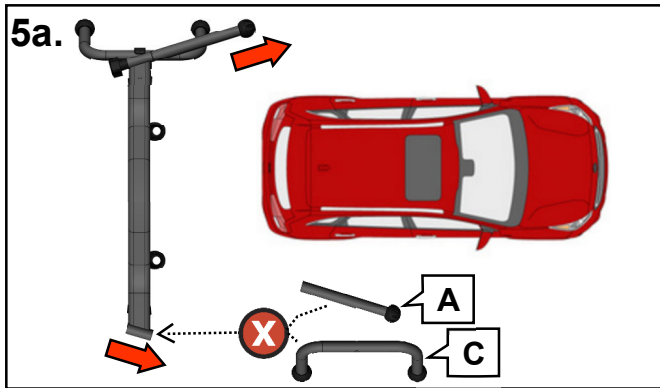

TDG 1675

FITTING INSTRUCTION / INSTRUCTION DE MONTAGE / EINBAUANLEITUNG /
ISTRUZIONI PER L'USO / INSTRUCCIONES DE MONTAJE / MONTAGEHANDLEIDUNG

KIA NIRO HYBRID & ELECTRIC

DOG GUARD / GRILLE PROTECTRICE POUR CHIEN / HUNDEGITTER /
RIPARO PER CANI / DEFENSA PARA PERROS / HONDEREK