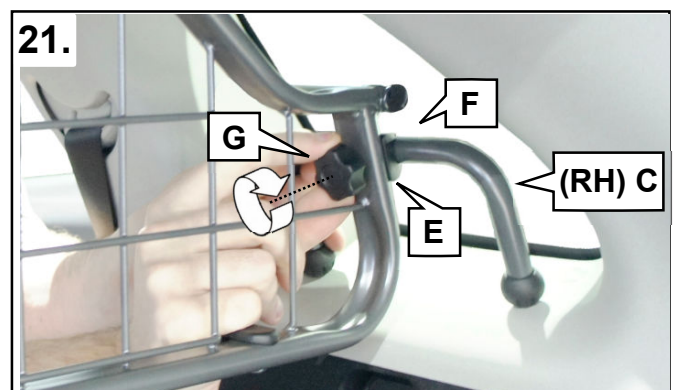

TDG 1675

FITTING INSTRUCTION / INSTRUCTION DE MONTAGE / EINBAUANLEITUNG /
ISTRUZIONI PER L'USO / INSTRUCCIONES DE MONTAJE / MONTAGEHANDLEIDUNG

KIA NIRO HYBRID & ELECTRIC

DOG GUARD / GRILLE PROTECTRICE POUR CHIEN / HUNDEGITTER /
RIPARO PER CANI / DEFENSA PARA PERROS / HONDEREK