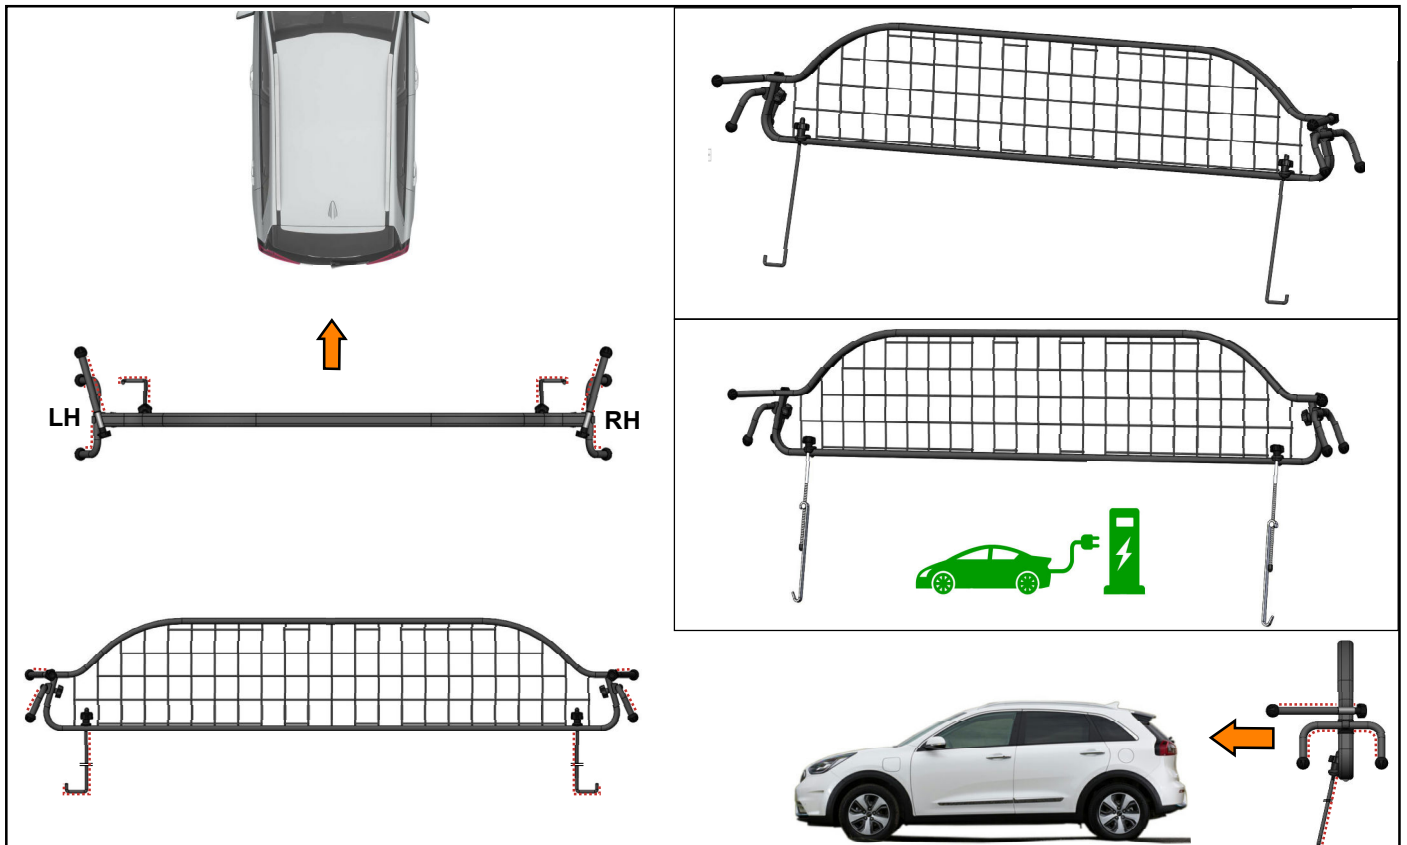

TDG 1675

FITTING INSTRUCTION / INSTRUCTION DE MONTAGE / EINBAUANLEITUNG /
ISTRUZIONI PER L'USO / INSTRUCCIONES DE MONTAJE / MONTAGEHANDLEIDING

KIA NIRO HYBRID & ELECTRIC

DOG GUARD / GRILLE PROTECTRICE POUR CHIEN / HUNDEGITTER /
RIPARO PER CANI / DEFENSA PARA PERROS / HONDEREK

TDG 1675

FITTING INSTRUCTION / INSTRUCTION DE MONTAGE / EINBAUANLEITUNG /
ISTRUZIONI PER L'USO / INSTRUCCIONES DE MONTAJE / MONTAGEHANDLEIDUNG

KIA NIRO HYBRID & ELECTRIC

DOG GUARD / GRILLE PROTECTRICE POUR CHIEN / HUNDEGITTER /
RIPARO PER CANI / DEFENSA PARA PERROS / HONDEREK