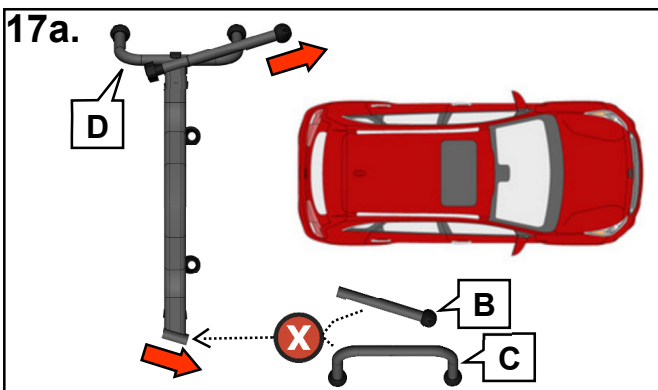

TDG 1675

FITTING INSTRUCTION / INSTRUCTION DE MONTAGE / EINBAUANLEITUNG /
ISTRUZIONI PER L'USO / INSTRUCCIONES DE MONTAJE / MONTAGEHANDLEIDUNG

KIA NIRO HYBRID & ELECTRIC

DOG GUARD / GRILLE PROTECTRICE POUR CHIEN / HUNDEGITTER /
RIPARO PER CANI / DEFENSA PARA PERROS / HONDEREK