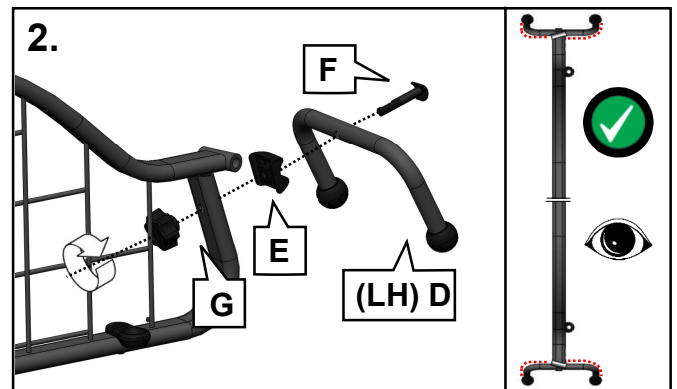

TDG 1675

FITTING INSTRUCTION / INSTRUCTION DE MONTAGE / EINBAUANLEITUNG /
ISTRUZIONI PER L'USO / INSTRUCCIONES DE MONTAJE / MONTAGEHANDLEIDING

KIA NIRO HYBRID & ELECTRIC

DOG GUARD / GRILLE PROTECTRICE POUR CHIEN / HUNDEGITTER /
RIPARO PER CANI / DEFENSA PARA PERROS / HONDEREK

TDG 1675

FITTING INSTRUCTION / INSTRUCTION DE MONTAGE / EINBAUANLEITUNG /
ISTRUZIONI PER L'USO / INSTRUCCIONES DE MONTAJE / MONTAGEHANDLEIDUNG

KIA NIRO HYBRID & ELECTRIC

DOG GUARD / GRILLE PROTECTRICE POUR CHIEN / HUNDEGITTER /
RIPARO PER CANI / DEFENSA PARA PERROS / HONDEREK