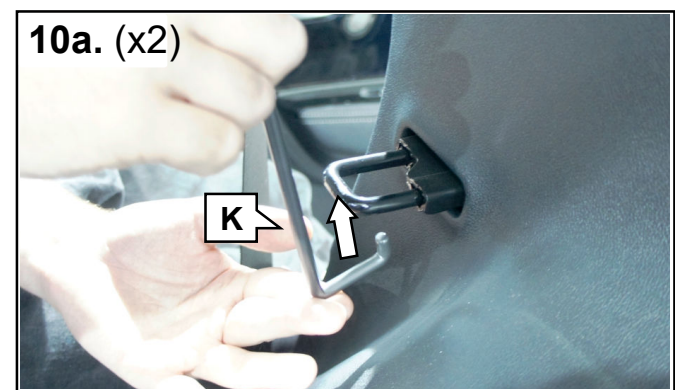

TDG 1675

FITTING INSTRUCTION / INSTRUCTION DE MONTAGE / EINBAUANLEITUNG /
ISTRUZIONI PER L'USO / INSTRUCCIONES DE MONTAJE / MONTAGEHANDLEIDUNG

KIA NIRO HYBRID & ELECTRIC

DOG GUARD / GRILLE PROTECTRICE POUR CHIEN / HUNDEGITTER /
RIPARO PER CANI / DEFENSA PARA PERROS / HONDEREK