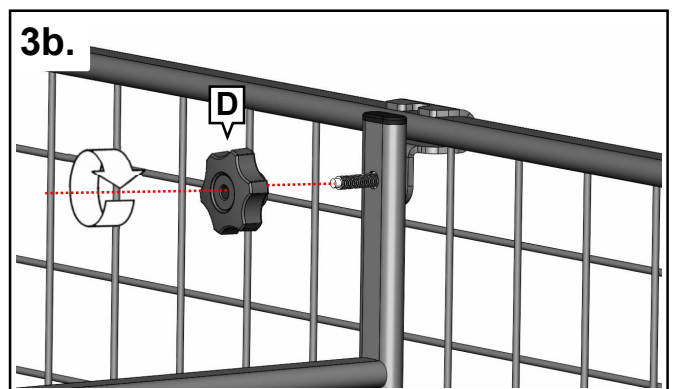

TDG 1672D

FITTING INSTRUCTION / INSTRUCTION DE MONTAGE / EINBAUANLEITUNG /
ISTRUZIONI PER L'USO / INSTRUCCIONES DE MONTAJE / MONTAGEHANDLEIDING

KIA SORENTO

LUGGAGE PARTITION DIVIDER / PARTITION CENTALE DE COFFRE À BAGAGES /
ABTRENUNG - GEPÄCKRAUMGITTER / RED DE DIVISIÓN DEL MALETERO /
DIVISORIO CENTRALE BAGAGLIAIO / DE VERDELER VAN DE BAGAGEVERDELING