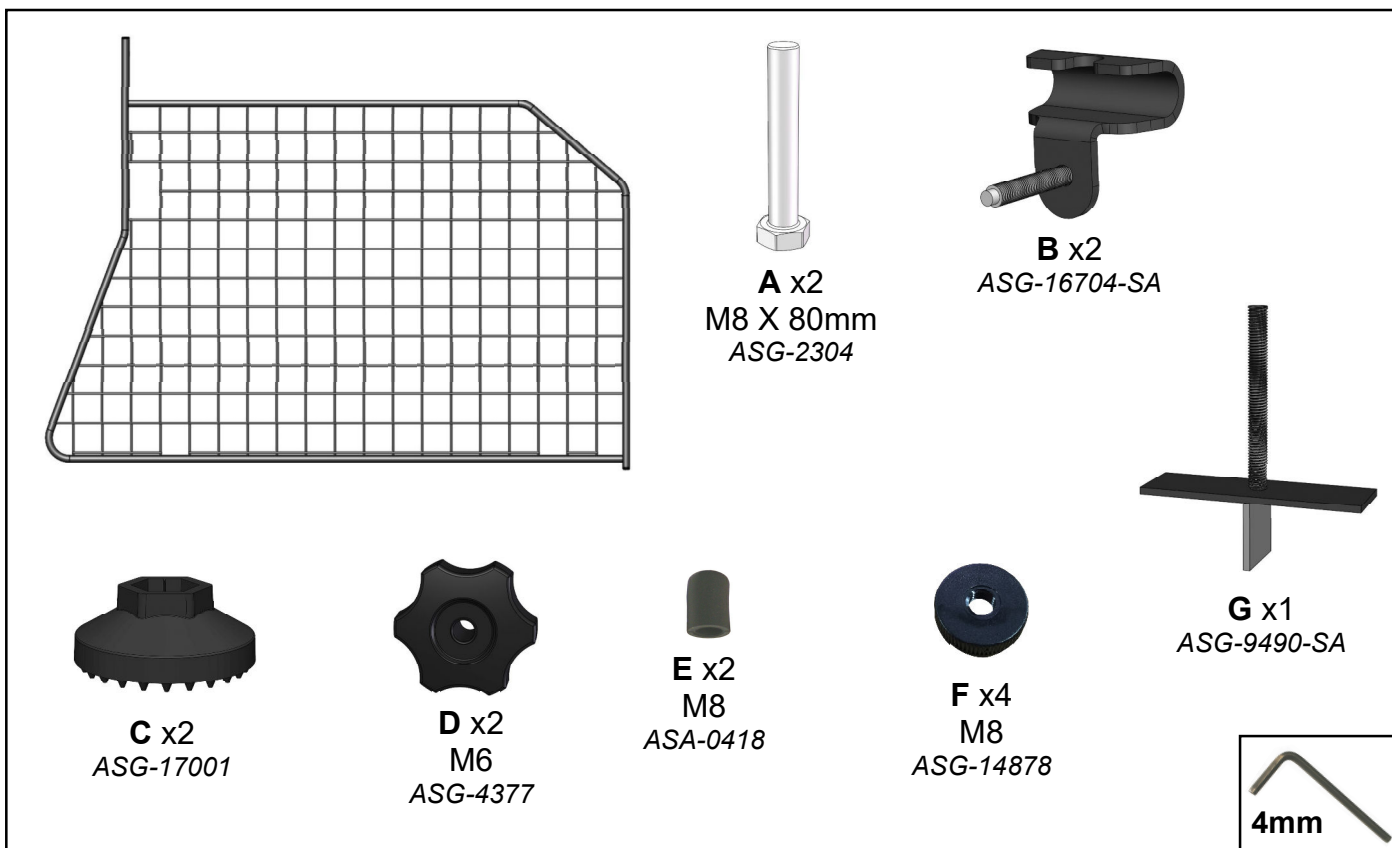

TDG 1672D

FITTING INSTRUCTION / INSTRUCTION DE MONTAGE / EINBAUANLEITUNG /
ISTRUZIONI PER L'USO / INSTRUCCIONES DE MONTAJE / MONTAGEHANDLEIDING

KIA SORENTO

LUGGAGE PARTITION DIVIDER / PARTITION CENTALE DE COFFRE À BAGAGES /
ABTRENUNG - GEPÄCKKRAUMGITTER / RED DE DIVISIÓN DEL MALETERO /
DIVISORIO CENTRALE BAGAGLIAIO / DE VERDELER VAN DE BAGAGEVERDELING