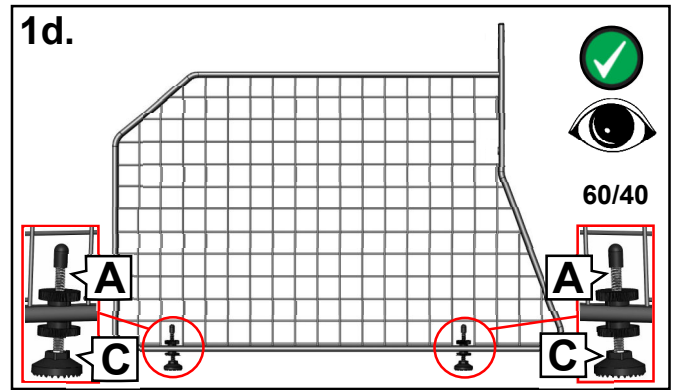

TDG 1672D

FITTING INSTRUCTION / INSTRUCTION DE MONTAGE / EINBAUANLEITUNG /
ISTRUZIONI PER L'USO / INSTRUCCIONES DE MONTAJE / MONTAGEHANDLEIDING

KIA SORENTO

LUGGAGE PARTITION DIVIDER / PARTITION CENTALE DE COFFRE À BAGAGES /
ABTRENUNG - GEPÄCKRAUMGITTER / RED DE DIVISIÓN DEL MALETERO /
DIVISORIO CENTRALE BAGAGLIAIO / DE VERDELER VAN DE BAGAGEVERDELING