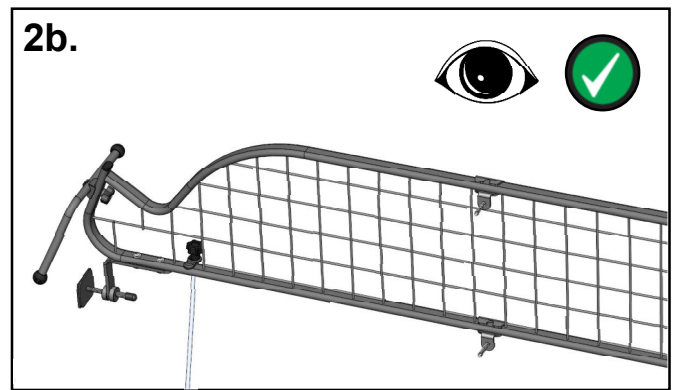

TDG 1672D

FITTING INSTRUCTION / INSTRUCTION DE MONTAGE / EINBAUANLEITUNG /
ISTRUZIONI PER L'USO / INSTRUCCIONES DE MONTAJE / MONTAGEHANDLEIDING

KIA SORENTO

LUGGAGE PARTITION DIVIDER / PARTITION CENTALE DE COFFRE À BAGAGES /
ABTRENUNG - GEPÄCKRAUMGITTER / RED DE DIVISIÓN DEL MALETERO /
DIVISORIO CENTRALE BAGAGLIAIO / DE VERDELER VAN DE BAGAGEVERDELING