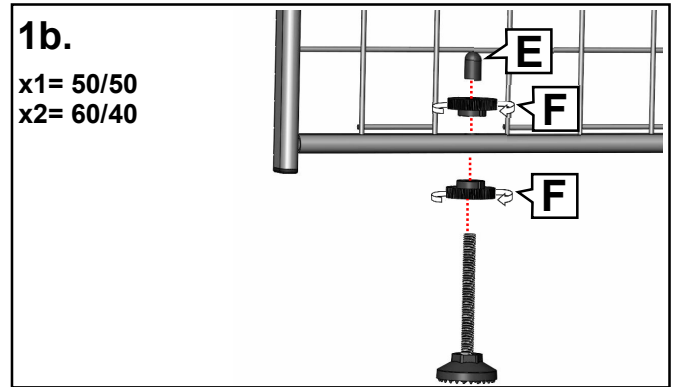

TDG 1672D

FITTING INSTRUCTION / INSTRUCTION DE MONTAGE / EINBAUANLEITUNG /
ISTRUZIONI PER L'USO / INSTRUCCIONES DE MONTAJE / MONTAGEHANDLEIDING

KIA SORENTO

LUGGAGE PARTITION DIVIDER / PARTITION CENTALE DE COFFRE À BAGAGES /
ABTRENUNG - GEPÄCKRAUMGITTER / RED DE DIVISIÓN DEL MALETERO /
DIVISORIO CENTRALE BAGAGLIAIO / DE VERDELER VAN DE BAGAGEVERDELING