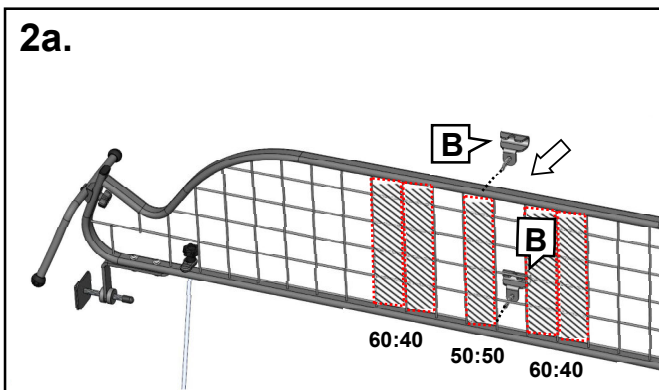

TDG 1672D

FITTING INSTRUCTION / INSTRUCTION DE MONTAGE / EINBAUANLEITUNG /
ISTRUZIONI PER L'USO / INSTRUCCIONES DE MONTAJE / MONTAGEHANDLEIDING

KIA SORENTO

LUGGAGE PARTITION DIVIDER / PARTITION CENTALE DE COFFRE À BAGAGES /
ABTRENUNG - GEPÄCKRAUMGITTER / RED DE DIVISIÓN DEL MALETERO /
DIVISORIO CENTRALE BAGAGLIAIO / DE VERDELER VAN DE BAGAGEVERDELING