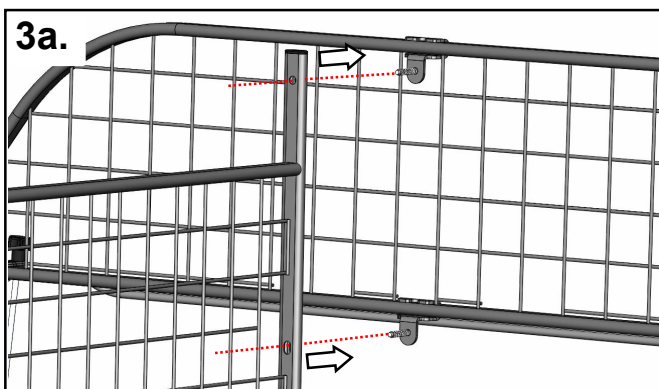

TDG 1672D

FITTING INSTRUCTION / INSTRUCTION DE MONTAGE / EINBAUANLEITUNG /
ISTRUZIONI PER L'USO / INSTRUCCIONES DE MONTAJE / MONTAGEHANDLEIDING

KIA SORENTO

LUGGAGE PARTITION DIVIDER / PARTITION CENTALE DE COFFRE À BAGAGES /
ABTRENUNG - GEPÄCKRAUMGITTER / RED DE DIVISIÓN DEL MALETERO /
DIVISORIO CENTRALE BAGAGLIAIO / DE VERDELER VAN DE BAGAGEVERDELING