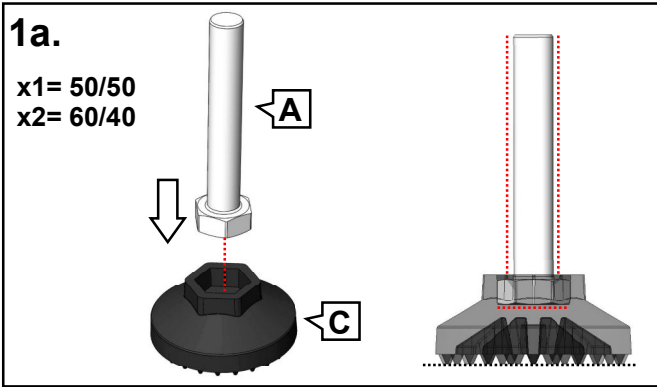

TDG 1672D

FITTING INSTRUCTION / INSTRUCTION DE MONTAGE / EINBAUANLEITUNG /
ISTRUZIONI PER L'USO / INSTRUCCIONES DE MONTAJE / MONTAGEHANDLEIDING

KIA SORENTO

LUGGAGE PARTITION DIVIDER / PARTITION CENTALE DE COFFRE À BAGAGES /
ABTRENUNG - GEPÄCKRAUMGITTER / RED DE DIVISIÓN DEL MALETERO /
DIVISORIO CENTRALE BAGAGLIAIO / DE VERDELER VAN DE BAGAGEVERDELING