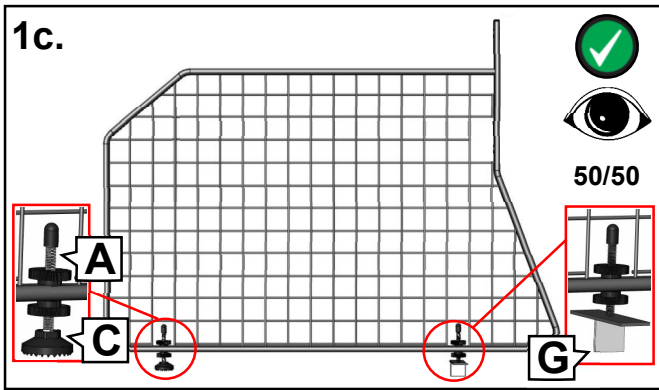

TDG 1672D

FITTING INSTRUCTION / INSTRUCTION DE MONTAGE / EINBAUANLEITUNG /
ISTRUZIONI PER L'USO / INSTRUCCIONES DE MONTAJE / MONTAGEHANDLEIDING

KIA SORENTO

LUGGAGE PARTITION DIVIDER / PARTITION CENTALE DE COFFRE À BAGAGES /
ABTRENUNG - GEPÄCKRAUMGITTER / RED DE DIVISIÓN DEL MALETERO /
DIVISORIO CENTRALE BAGAGLIAIO / DE VERDELER VAN DE BAGAGEVERDELING