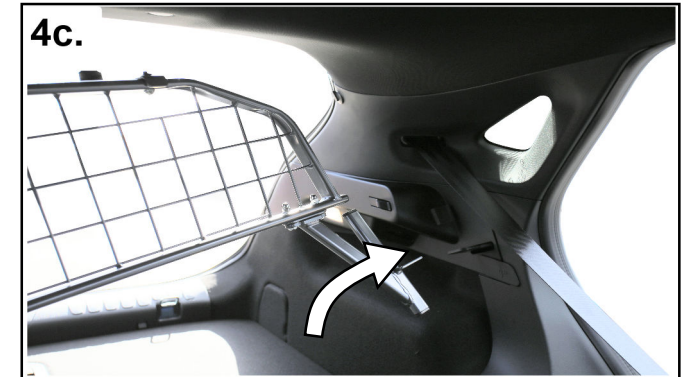

TDG 1665

FITTING INSTRUCTION / INSTRUCTION DE MONTAGE / EINBAUANLEITUNG /
ISTRUZIONI PER L'USO / INSTRUCCIONES DE MONTAJE / MONTAGEHANDLEIDUNG

FORD PUMA

DOG GUARD / GRILLE PROTECTRICE POUR CHIEN / HUNDEGITTER /
RIPARO PER CANI / DEFENSA PARA PERROS / HONDEREK

PATENTS APPLIED FOR