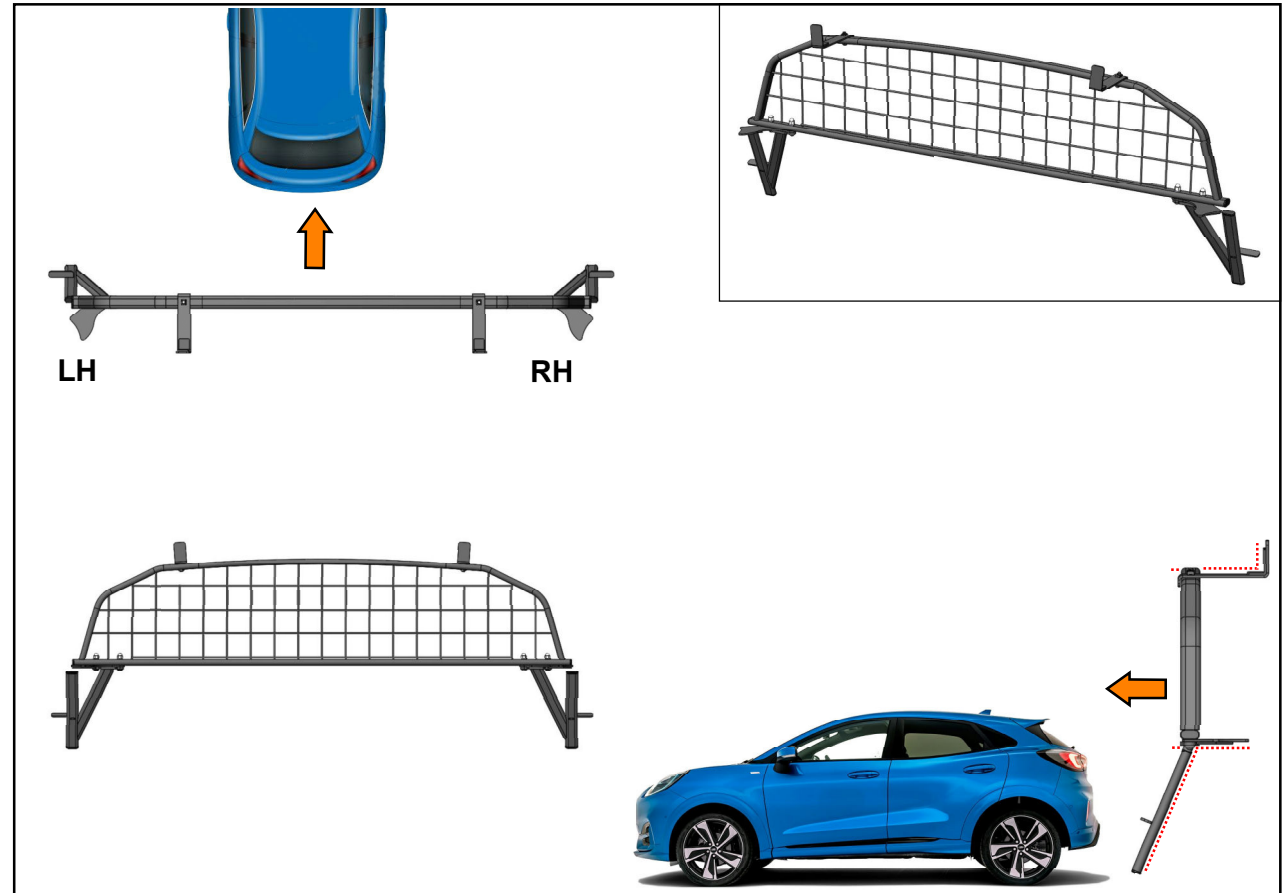

## FORD PUMA

DOG GUARD / GRILLE PROTECTRICE POUR CHIEN / HUNDEGITTER /  
RIPARO PER CANI / DEFENSA PARA PERROS / HONDEREK