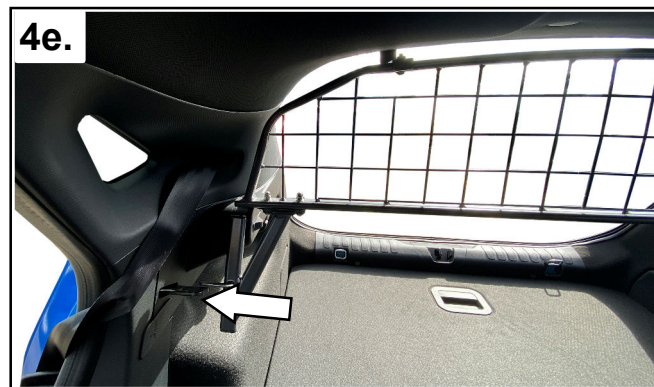

TDG 1665

FITTING INSTRUCTION / INSTRUCTION DE MONTAGE / EINBAUANLEITUNG /
ISTRUZIONI PER L'USO / INSTRUCCIONES DE MONTAJE / MONTAGEHANDLEIDUNG

FORD PUMA

DOG GUARD / GRILLE PROTECTRICE POUR CHIEN / HUNDEGITTER /
RIPARO PER CANI / DEFENSA PARA PERROS / HONDEREK

PATENTS APPLIED FOR