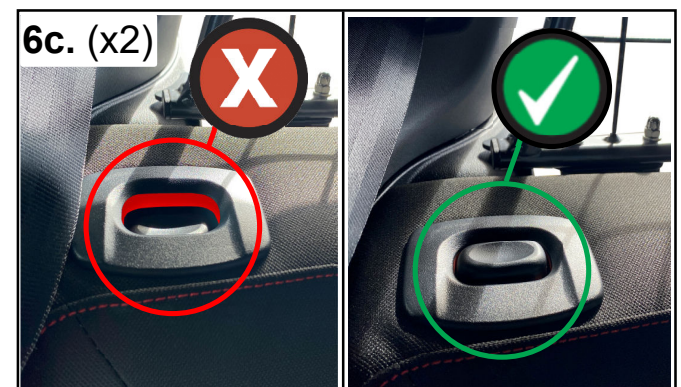

TDG 1665

FITTING INSTRUCTION / INSTRUCTION DE MONTAGE / EINBAUANLEITUNG /
ISTRUZIONI PER L'USO / INSTRUCCIONES DE MONTAJE / MONTAGEHANDLEIDUNG

FORD PUMA

DOG GUARD / GRILLE PROTECTRICE POUR CHIEN / HUNDEGITTER /
RIPARO PER CANI / DEFENSA PARA PERROS / HONDEREK

PATENTS APPLIED FOR