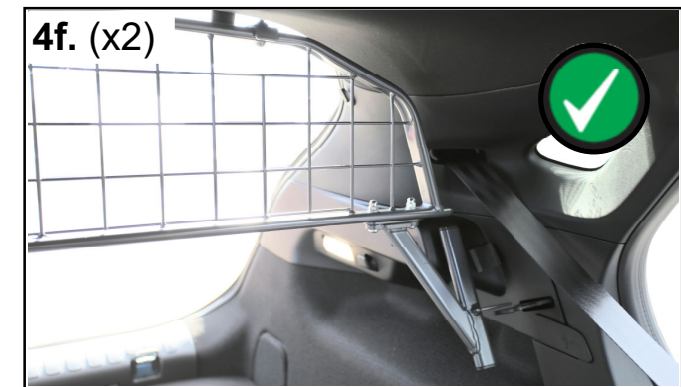

TDG 1665

FITTING INSTRUCTION / INSTRUCTION DE MONTAGE / EINBAUANLEITUNG /
ISTRUZIONI PER L'USO / INSTRUCCIONES DE MONTAJE / MONTAGEHANDLEIDUNG

FORD PUMA

DOG GUARD / GRILLE PROTECTRICE POUR CHIEN / HUNDEGITTER /
RIPARO PER CANI / DEFENSA PARA PERROS / HONDEREK

PATENTS APPLIED FOR