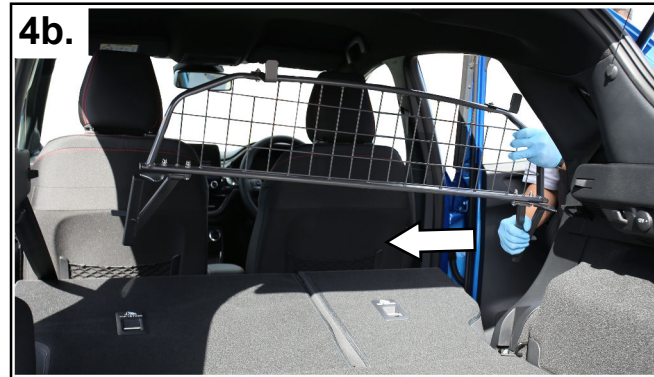

TDG 1665

FITTING INSTRUCTION / INSTRUCTION DE MONTAGE / EINBAUANLEITUNG /
ISTRUZIONI PER L'USO / INSTRUCCIONES DE MONTAJE / MONTAGEHANDLEIDUNG

FORD PUMA

DOG GUARD / GRILLE PROTECTRICE POUR CHIEN / HUNDEGITTER /
RIPARO PER CANI / DEFENSA PARA PERROS / HONDEREK

PATENTS APPLIED FOR