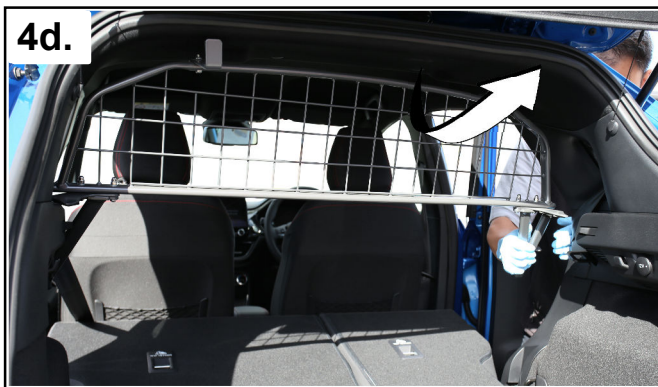

TDG 1665

FITTING INSTRUCTION / INSTRUCTION DE MONTAGE / EINBAUANLEITUNG /
ISTRUZIONI PER L'USO / INSTRUCCIONES DE MONTAJE / MONTAGEHANDLEIDUNG

FORD PUMA

DOG GUARD / GRILLE PROTECTRICE POUR CHIEN / HUNDEGITTER /
RIPARO PER CANI / DEFENSA PARA PERROS / HONDEREK

PATENTS APPLIED FOR