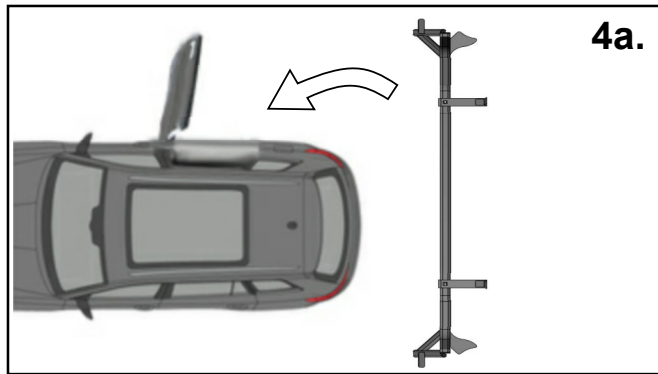

TDG 1665

FITTING INSTRUCTION / INSTRUCTION DE MONTAGE / EINBAUANLEITUNG /
ISTRUZIONI PER L'USO / INSTRUCCIONES DE MONTAJE / MONTAGEHANDLEIDUNG

FORD PUMA

DOG GUARD / GRILLE PROTECTRICE POUR CHIEN / HUNDEGITTER /
RIPARO PER CANI / DEFENSA PARA PERROS / HONDEREK

PATENTS APPLIED FOR