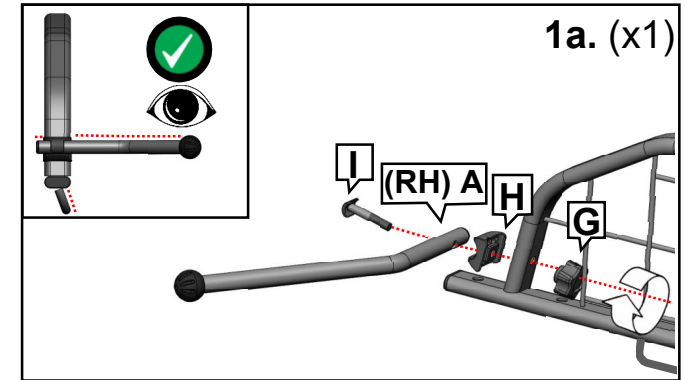

PATENTS APPLIED FOR

TDG 1662

FITTING INSTRUCTION / INSTRUCTION DE MONTAGE / EINBAUANLEITUNG /
ISTRUZIONI PER L'USO / INSTRUCCIONES DE MONTAJE / MONTAGEHANDLEIDUNG

RENAULT CAPTUR

DOG GUARD / GRILLE PROTECTRICE POUR CHIEN / HUNDEGITTER /
RIPARO PER CANI / DEFENSA PARA PERROS / HONDEREK