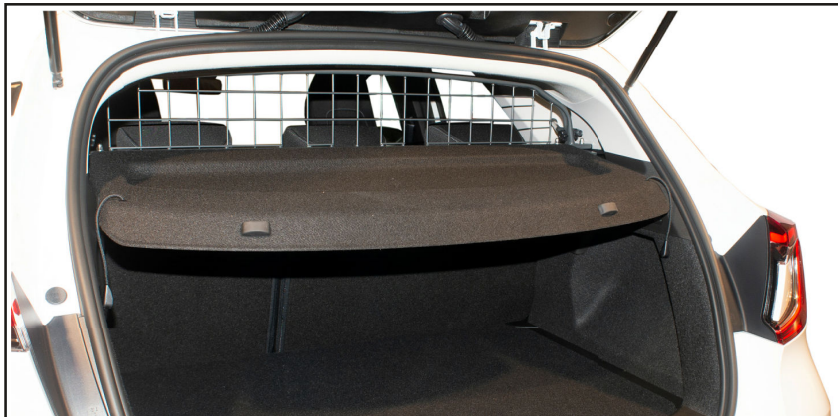

TDG 1662

FITTING INSTRUCTION / INSTRUCTION DE MONTAGE / EINBAUANLEITUNG /
ISTRUZIONI PER L'USO / INSTRUCCIONES DE MONTAJE / MONTAGEHANDLEIDING

RENAULT CAPTUR

DOG GUARD / GRILLE PROTECTRICE POUR CHIEN / HUNDEGITTER /
RIPARO PER CANI / DEFENSA PARA PERROS / HONDEREK