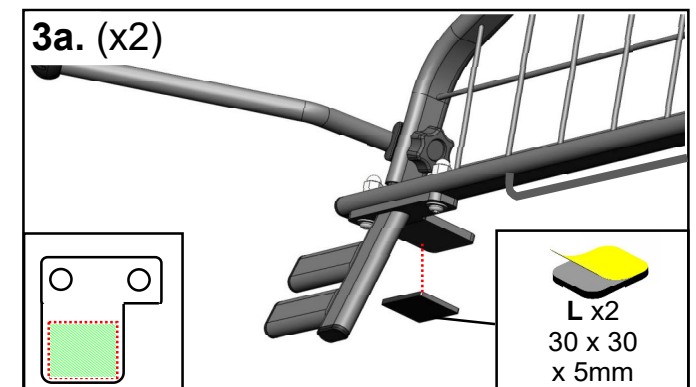

PATENTS APPLIED FOR

TDG 1662

FITTING INSTRUCTION / INSTRUCTION DE MONTAGE / EINBAUANLEITUNG /
ISTRUZIONI PER L'USO / INSTRUCCIONES DE MONTAJE / MONTAGEHANDLEIDUNG

RENAULT CAPTUR

DOG GUARD / GRILLE PROTECTRICE POUR CHIEN / HUNDEGITTER /
RIPARO PER CANI / DEFENSA PARA PERROS / HONDEREK