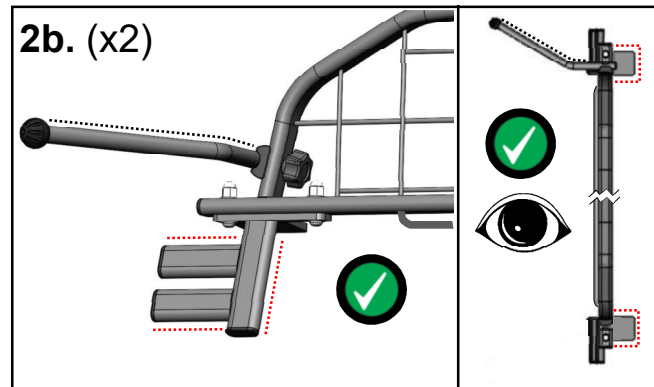

PATENTS APPLIED FOR

TDG 1662

FITTING INSTRUCTION / INSTRUCTION DE MONTAGE / EINBAUANLEITUNG /
ISTRUZIONI PER L'USO / INSTRUCCIONES DE MONTAJE / MONTAGEHANDLEIDUNG

RENAULT CAPTUR

DOG GUARD / GRILLE PROTECTRICE POUR CHIEN / HUNDEGITTER /
RIPARO PER CANI / DEFENSA PARA PERROS / HONDEREK