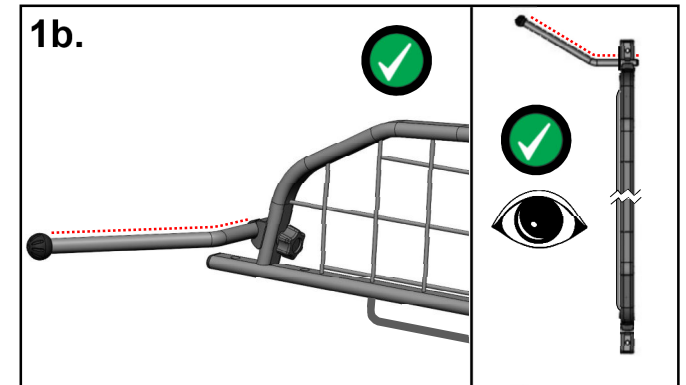

PATENTS APPLIED FOR

TDG 1662

FITTING INSTRUCTION / INSTRUCTION DE MONTAGE / EINBAUANLEITUNG /
ISTRUZIONI PER L'USO / INSTRUCCIONES DE MONTAJE / MONTAGEHANDLEIDUNG

RENAULT CAPTUR

DOG GUARD / GRILLE PROTECTRICE POUR CHIEN / HUNDEGITTER /
RIPARO PER CANI / DEFENSA PARA PERROS / HONDEREK