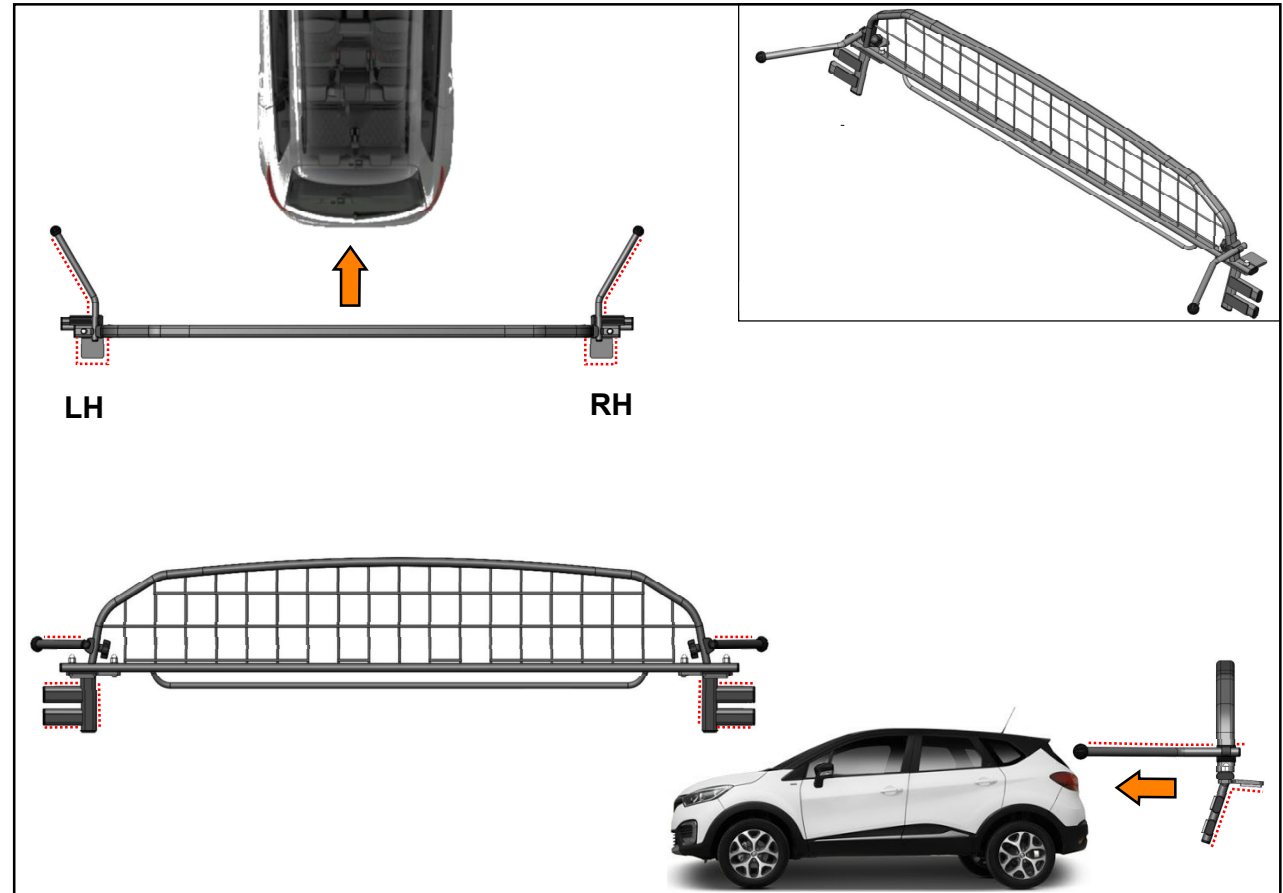

TDG 1662

FITTING INSTRUCTION / INSTRUCTION DE MONTAGE / EINBAUANLEITUNG /
ISTRUZIONI PER L'USO / INSTRUCCIONES DE MONTAJE / MONTAGEHANDLEIDING

RENAULT CAPTUR

DOG GUARD / GRILLE PROTECTRICE POUR CHIEN / HUNDEGITTER /
RIPARO PER CANI / DEFENSA PARA PERROS / HONDEREK