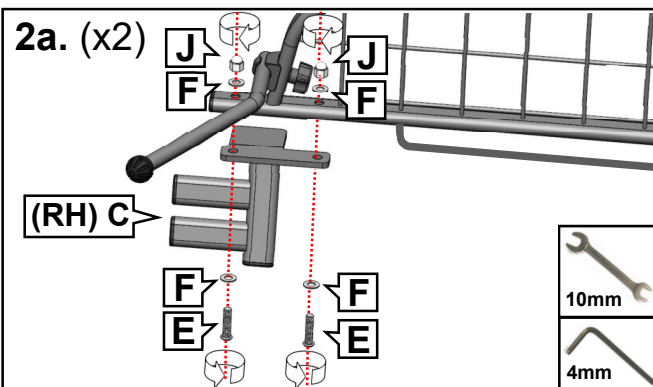

PATENTS APPLIED FOR

TDG 1662

FITTING INSTRUCTION / INSTRUCTION DE MONTAGE / EINBAUANLEITUNG /
ISTRUZIONI PER L'USO / INSTRUCCIONES DE MONTAJE / MONTAGEHANDLEIDUNG

RENAULT CAPTUR

DOG GUARD / GRILLE PROTECTRICE POUR CHIEN / HUNDEGITTER /
RIPARO PER CANI / DEFENSA PARA PERROS / HONDEREK