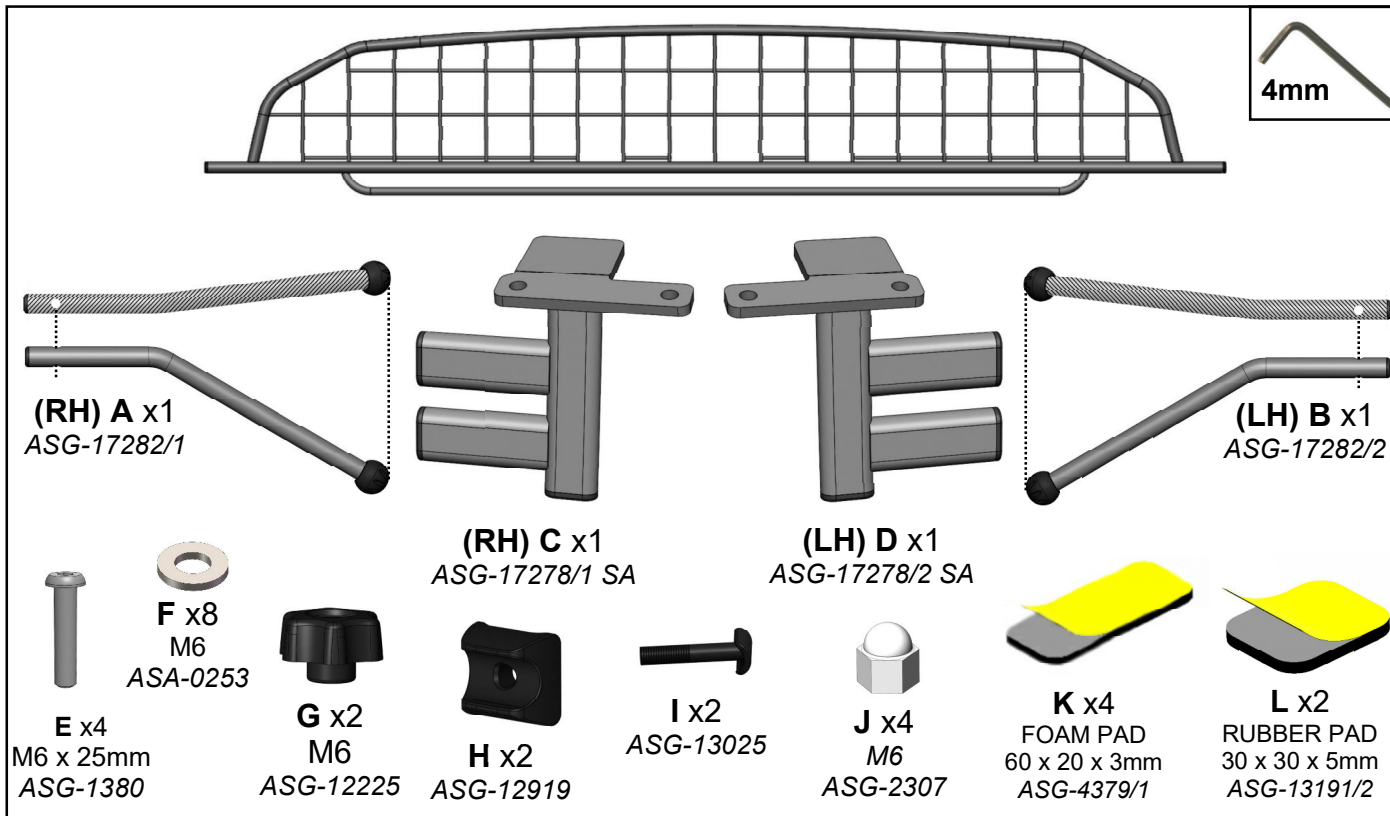

PATENTS APPLIED FOR

TDG 1662

FITTING INSTRUCTION / INSTRUCTION DE MONTAGE / EINBAUANLEITUNG /
ISTRUZIONI PER L'USO / INSTRUCCIONES DE MONTAJE / MONTAGEHANDLEIDUNG

RENAULT CAPTUR

DOG GUARD / GRILLE PROTECTRICE POUR CHIEN / HUNDEGITTER /
RIPARO PER CANI / DEFENSA PARA PERROS / HONDEREK