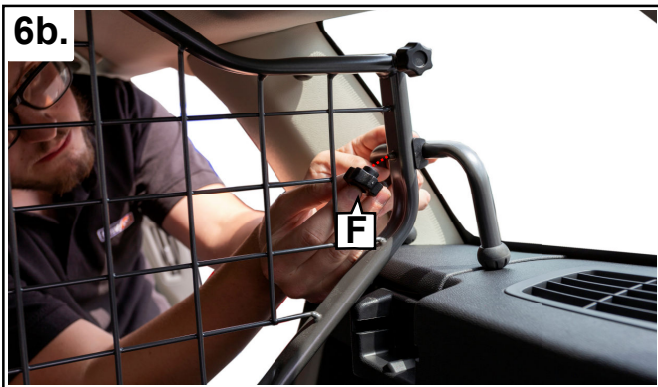

TDG 1629

FITTING INSTRUCTION / INSTRUCTION DE MONTAGE / EINBAUANLEITUNG /
ISTRUZIONI PER L'USO / INSTRUCCIONES DE MONTAJE / MONTAGEHANDLEIDUNG

VOLVO V60

DOG GUARD / GRILLE PROTECTRICE POUR CHIEN / HUNDEGITTER /
RIPARO PER CANI / DEFENSA PARA PERROS / HONDEREK