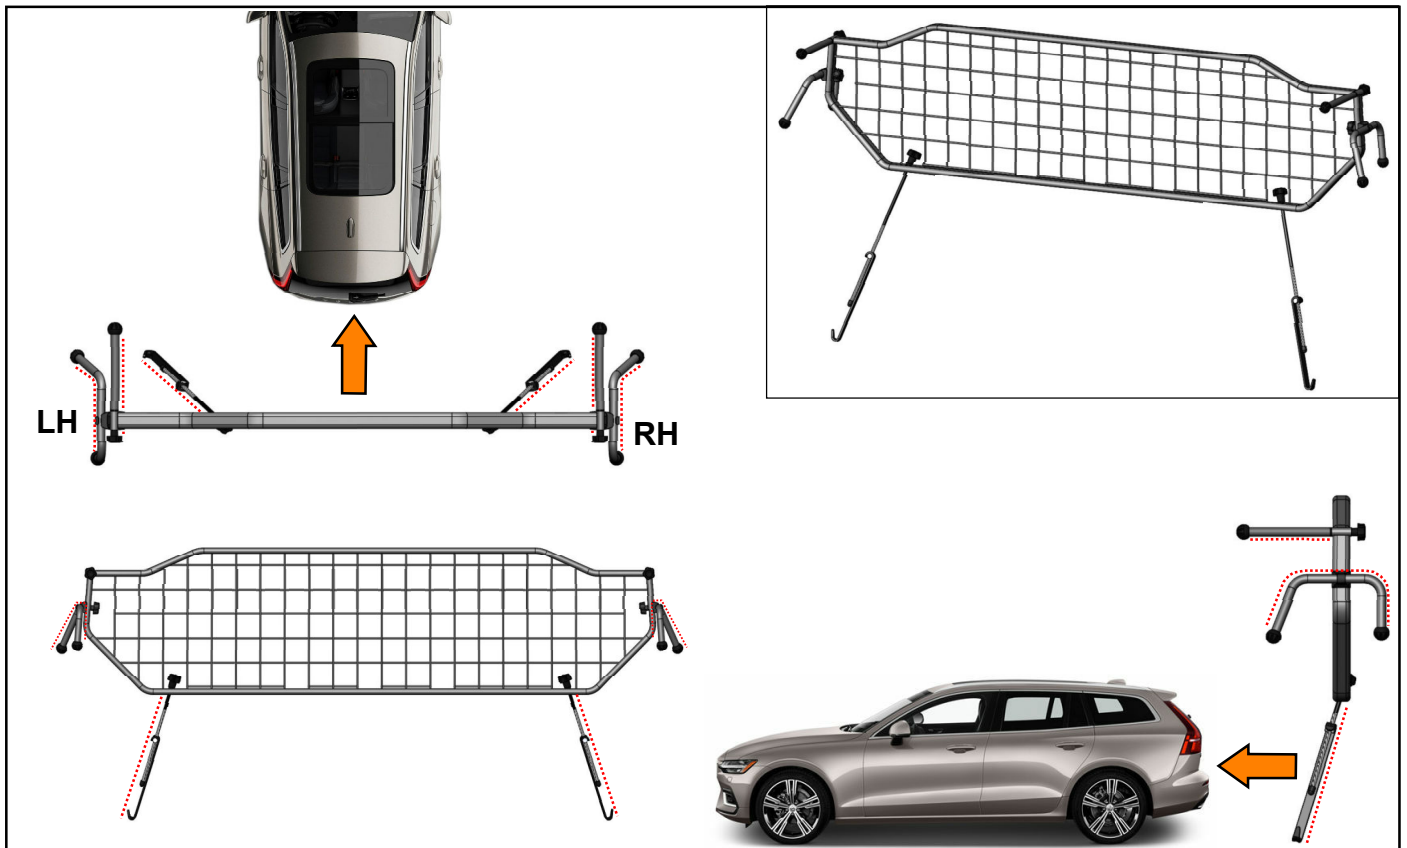

# TDG 1629

FITTING INSTRUCTION / INSTRUCTION DE MONTAGE / EINBAUANLEITUNG /  
ISTRUZIONI PER L'USO / INSTRUCCIONES DE MONTAJE / MONTAGEHANDLEIDING

**VOLVO V60**

DOG GUARD / GRILLE PROTECTRICE POUR CHIEN / HUNDEGITTER /  
RIPARO PER CANI / DEFENSA PARA PERROS / HONDEREK

# TDG 1629

FITTING INSTRUCTION / INSTRUCTION DE MONTAGE / EINBAUANLEITUNG /  
ISTRUZIONI PER L'USO / INSTRUCCIONES DE MONTAJE / MONTAGEHANDLEIDUNG

**VOLVO V60**

DOG GUARD / GRILLE PROTECTRICE POUR CHIEN / HUNDEGITTER /  
RIPARO PER CANI / DEFENSA PARA PERROS / HONDEREK

## VOLVO V60

DOG GUARD / GRILLE PROTECTRICE POUR CHIEN / HUNDEGITTER /  
RIPARO PER CANI / DEFENSA PARA PERROS / HONDEREK