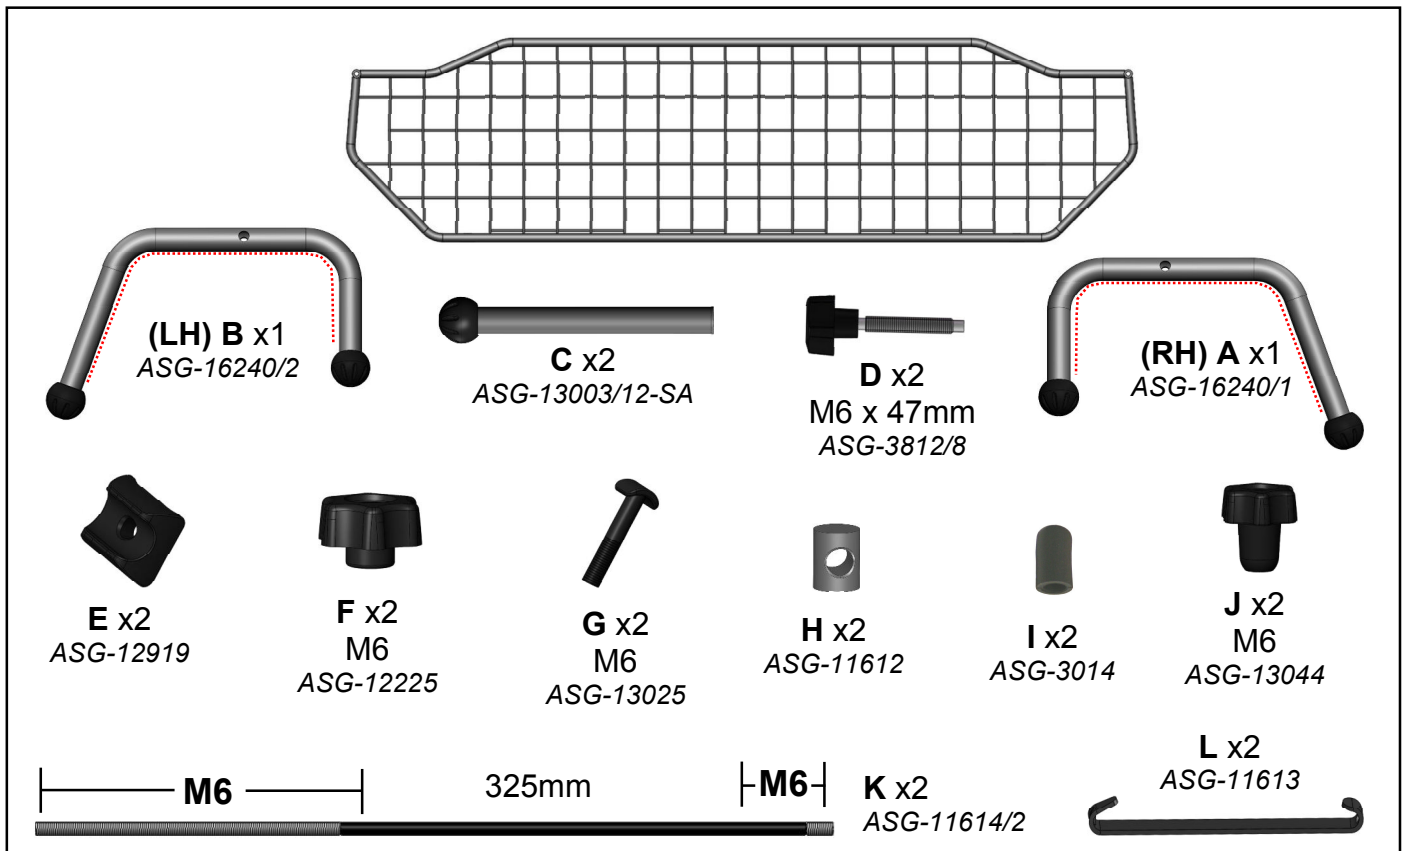

# TDG 1629

FITTING INSTRUCTION / INSTRUCTION DE MONTAGE / EINBAUANLEITUNG /  
ISTRUZIONI PER L'USO / INSTRUCCIONES DE MONTAJE / MONTAGEHANDLEIDING

**VOLVO V60**

DOG GUARD / GRILLE PROTECTRICE POUR CHIEN / HUNDEGITTER /  
RIPARO PER CANI / DEFENSA PARA PERROS / HONDEREK

# TDG 1629

FITTING INSTRUCTION / INSTRUCTION DE MONTAGE / EINBAUANLEITUNG /  
ISTRUZIONI PER L'USO / INSTRUCCIONES DE MONTAJE / MONTAGEHANDLEIDUNG

**VOLVO V60**

DOG GUARD / GRILLE PROTECTRICE POUR CHIEN / HUNDEGITTER /  
RIPARO PER CANI / DEFENSA PARA PERROS / HONDEREK

# TDG 1629

FITTING INSTRUCTION / INSTRUCTION DE MONTAGE / EINBAUANLEITUNG /  
ISTRUZIONI PER L'USO / INSTRUCCIONES DE MONTAJE / MONTAGEHANDLEIDUNG

# TDG 1629

FITTING INSTRUCTION / INSTRUCTION DE MONTAGE / EINBAUANLEITUNG /  
ISTRUZIONI PER L'USO / INSTRUCCIONES DE MONTAJE / MONTAGEHANDLEIDUNG

VOLVO V60

DOG GUARD / GRILLE PROTECTRICE POUR CHIEN / HUNDEGITTER /  
RIPARO PER CANI / DEFENSA PARA PERROS / HONDEREK