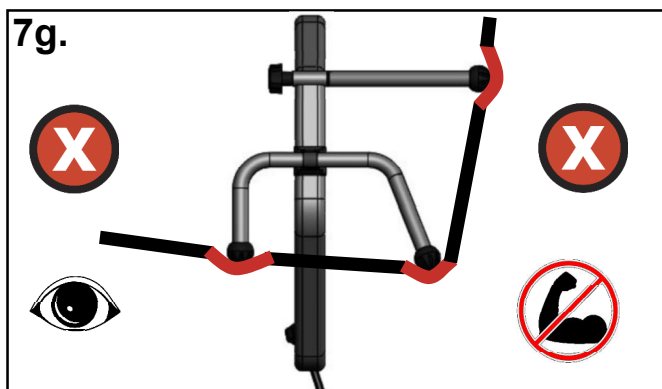

# TDG 1629

FITTING INSTRUCTION / INSTRUCTION DE MONTAGE / EINBAUANLEITUNG /  
ISTRUZIONI PER L'USO / INSTRUCCIONES DE MONTAJE / MONTAGEHANDLEIDUNG

VOLVO V60

DOG GUARD / GRILLE PROTECTRICE POUR CHIEN / HUNDEGITTER /  
RIPARO PER CANI / DEFENSA PARA PERROS / HONDEREK