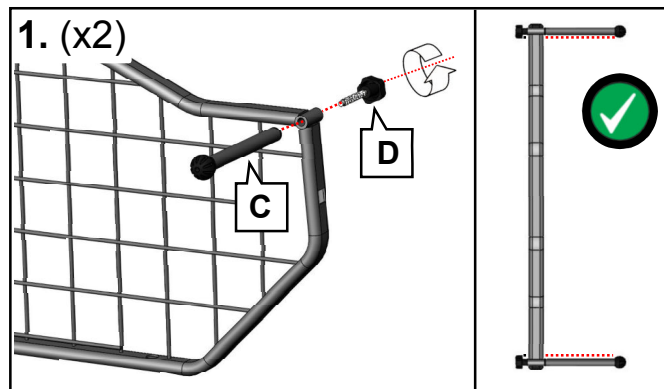

# TDG 1629

FITTING INSTRUCTION / INSTRUCTION DE MONTAGE / EINBAUANLEITUNG /  
ISTRUZIONI PER L'USO / INSTRUCCIONES DE MONTAJE / MONTAGEHANDLEIDING

**VOLVO V60**

DOG GUARD / GRILLE PROTECTRICE POUR CHIEN / HUNDEGITTER /  
RIPARO PER CANI / DEFENSA PARA PERROS / HONDEREK

# TDG 1629

FITTING INSTRUCTION / INSTRUCTION DE MONTAGE / EINBAUANLEITUNG /  
ISTRUZIONI PER L'USO / INSTRUCCIONES DE MONTAJE / MONTAGEHANDLEIDUNG

**VOLVO V60**

DOG GUARD / GRILLE PROTECTRICE POUR CHIEN / HUNDEGITTER /  
RIPARO PER CANI / DEFENSA PARA PERROS / HONDEREK