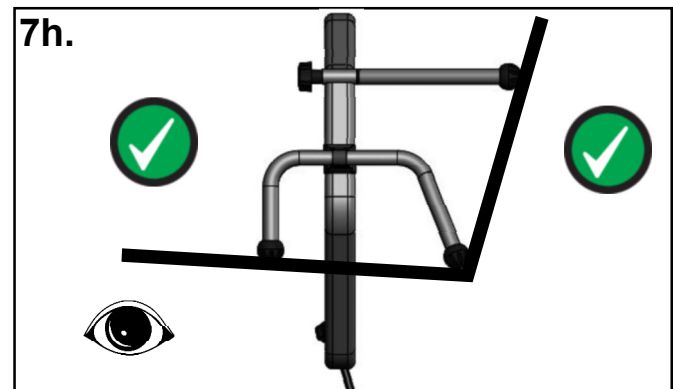

# TDG 1629

FITTING INSTRUCTION / INSTRUCTION DE MONTAGE / EINBAUANLEITUNG /  
ISTRUZIONI PER L'USO / INSTRUCCIONES DE MONTAJE / MONTAGEHANDLEIDUNG

VOLVO V60

DOG GUARD / GRILLE PROTECTRICE POUR CHIEN / HUNDEGITTER /  
RIPARO PER CANI / DEFENSA PARA PERROS / HONDEREK