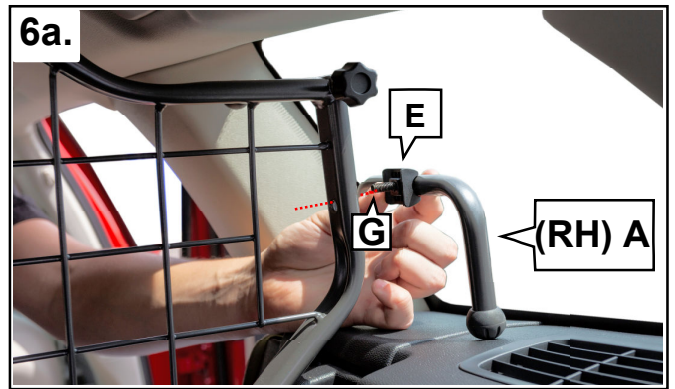

TDG 1629

FITTING INSTRUCTION / INSTRUCTION DE MONTAGE / EINBAUANLEITUNG /
ISTRUZIONI PER L'USO / INSTRUCCIONES DE MONTAJE / MONTAGEHANDLEIDUNG

VOLVO V60

DOG GUARD / GRILLE PROTECTRICE POUR CHIEN / HUNDEGITTER /
RIPARO PER CANI / DEFENSA PARA PERROS / HONDEREK