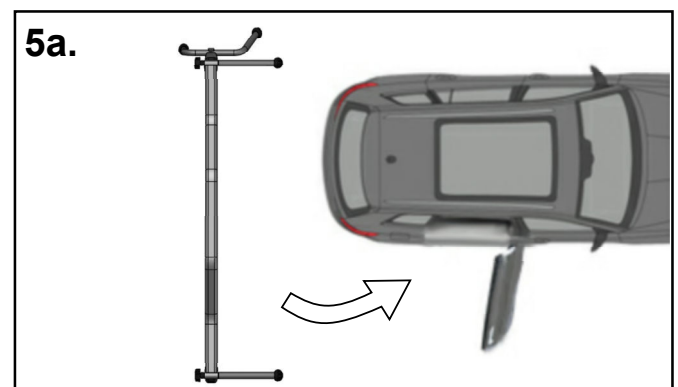

TDG 1629

FITTING INSTRUCTION / INSTRUCTION DE MONTAGE / EINBAUANLEITUNG /
ISTRUZIONI PER L'USO / INSTRUCCIONES DE MONTAJE / MONTAGEHANDLEIDUNG

VOLVO V60

DOG GUARD / GRILLE PROTECTRICE POUR CHIEN / HUNDEGITTER /
RIPARO PER CANI / DEFENSA PARA PERROS / HONDEREK