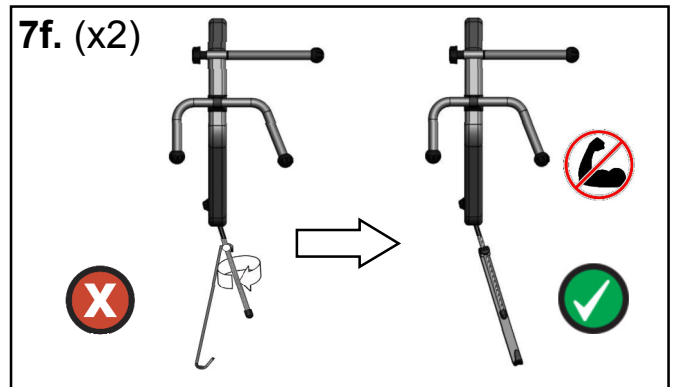

TDG 1629

FITTING INSTRUCTION / INSTRUCTION DE MONTAGE / EINBAUANLEITUNG /
ISTRUZIONI PER L'USO / INSTRUCCIONES DE MONTAJE / MONTAGEHANDLEIDUNG

VOLVO V60

DOG GUARD / GRILLE PROTECTRICE POUR CHIEN / HUNDEGITTER /
RIPARO PER CANI / DEFENSA PARA PERROS / HONDEREK