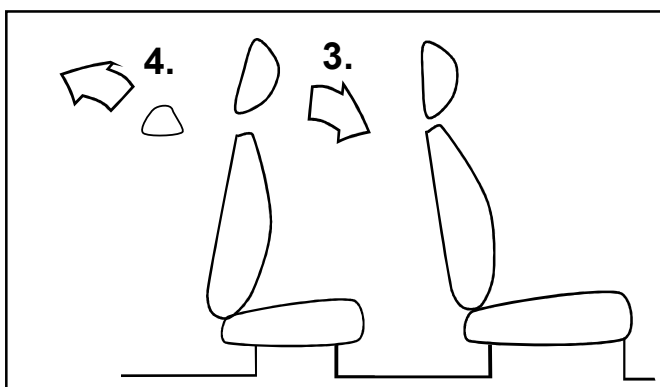

TDG 1629

FITTING INSTRUCTION / INSTRUCTION DE MONTAGE / EINBAUANLEITUNG /
ISTRUZIONI PER L'USO / INSTRUCCIONES DE MONTAJE / MONTAGEHANDLEIDUNG

VOLVO V60

DOG GUARD / GRILLE PROTECTRICE POUR CHIEN / HUNDEGITTER /
RIPARO PER CANI / DEFENSA PARA PERROS / HONDEREK