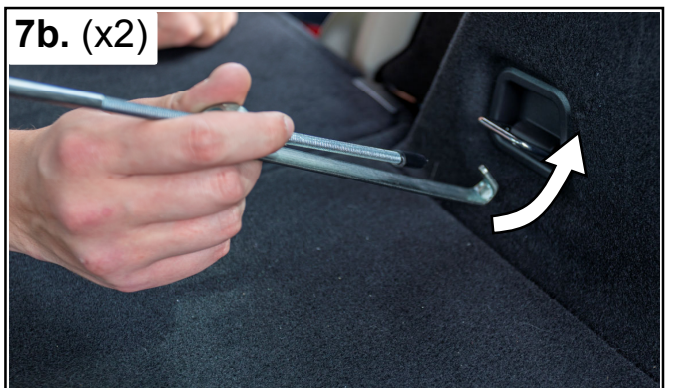

TDG 1629

FITTING INSTRUCTION / INSTRUCTION DE MONTAGE / EINBAUANLEITUNG /
ISTRUZIONI PER L'USO / INSTRUCCIONES DE MONTAJE / MONTAGEHANDLEIDUNG

VOLVO V60

DOG GUARD / GRILLE PROTECTRICE POUR CHIEN / HUNDEGITTER /
RIPARO PER CANI / DEFENSA PARA PERROS / HONDEREK