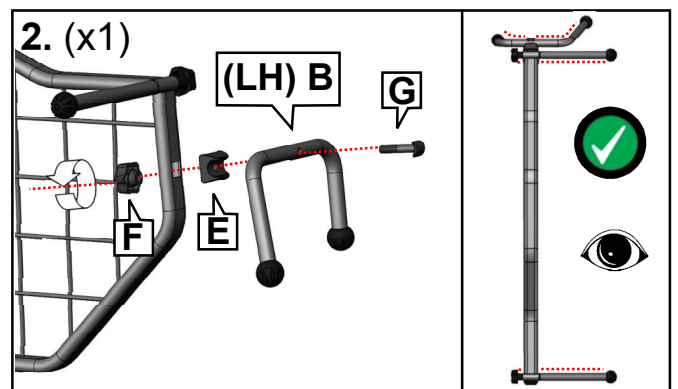

# TDG 1629

FITTING INSTRUCTION / INSTRUCTION DE MONTAGE / EINBAUANLEITUNG /  
ISTRUZIONI PER L'USO / INSTRUCCIONES DE MONTAJE / MONTAGEHANDLEIDING

**VOLVO V60**

DOG GUARD / GRILLE PROTECTRICE POUR CHIEN / HUNDEGITTER /  
RIPARO PER CANI / DEFENSA PARA PERROS / HONDEREK

# TDG 1629

FITTING INSTRUCTION / INSTRUCTION DE MONTAGE / EINBAUANLEITUNG /  
ISTRUZIONI PER L'USO / INSTRUCCIONES DE MONTAJE / MONTAGEHANDLEIDUNG

**VOLVO V60**

DOG GUARD / GRILLE PROTECTRICE POUR CHIEN / HUNDEGITTER /  
RIPARO PER CANI / DEFENSA PARA PERROS / HONDEREK