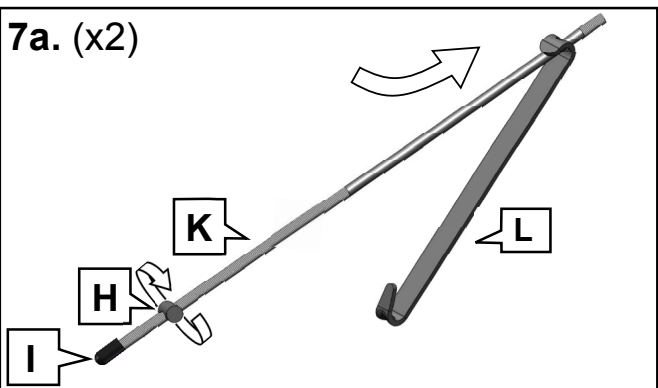

TDG 1629

FITTING INSTRUCTION / INSTRUCTION DE MONTAGE / EINBAUANLEITUNG /
ISTRUZIONI PER L'USO / INSTRUCCIONES DE MONTAJE / MONTAGEHANDLEIDUNG

VOLVO V60

DOG GUARD / GRILLE PROTECTRICE POUR CHIEN / HUNDEGITTER /
RIPARO PER CANI / DEFENSA PARA PERROS / HONDEREK