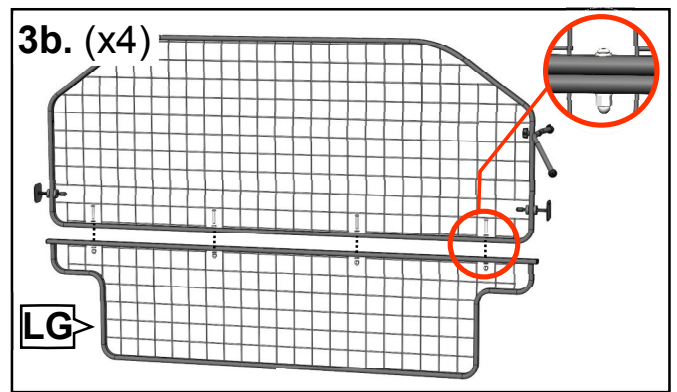

# TDG 1610

FITTING INSTRUCTION / INSTRUCTION DE MONTAGE / EINBAUANLEITUNG /  
ISTRUZIONI PER L'USO / INSTRUCCIONES DE MONTAJE / MONTAGEHANDLEIDING

VW ATLAS

DOG GUARD / GRILLE PROTECTRICE POUR CHIEN / HUNDEGITTER /  
RIPARO PER CANI / DEFENSA PARA PERROS / HONDEREK