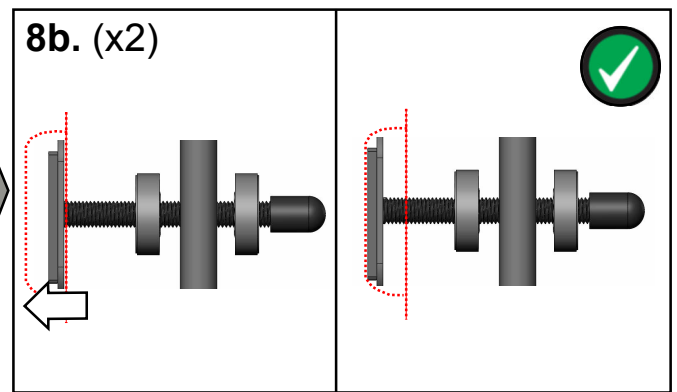

TDG 1610

FITTING INSTRUCTION / INSTRUCTION DE MONTAGE / EINBAUANLEITUNG /
ISTRUZIONI PER L'USO / INSTRUCCIONES DE MONTAJE / MONTAGEHANDLEIDUNG

VW ATLAS

DOG GUARD / GRILLE PROTECTRICE POUR CHIEN / HUNDEGITTER /
RIPARO PER CANI / DEFENSA PARA PERROS / HONDEREK