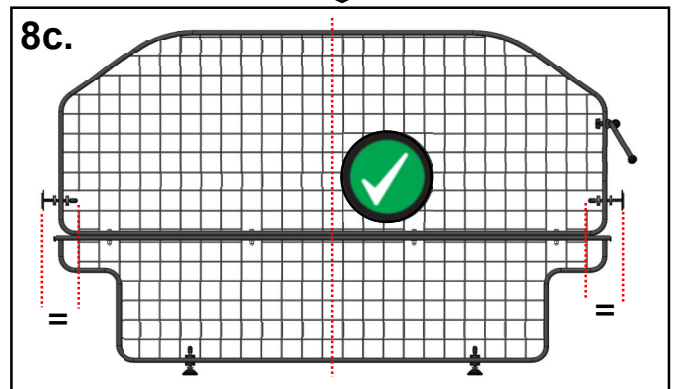

TDG 1610

FITTING INSTRUCTION / INSTRUCTION DE MONTAGE / EINBAUANLEITUNG /
ISTRUZIONI PER L'USO / INSTRUCCIONES DE MONTAJE / MONTAGEHANDLEIDUNG

VW ATLAS

DOG GUARD / GRILLE PROTECTRICE POUR CHIEN / HUNDEGITTER /
RIPARO PER CANI / DEFENSA PARA PERROS / HONDEREK