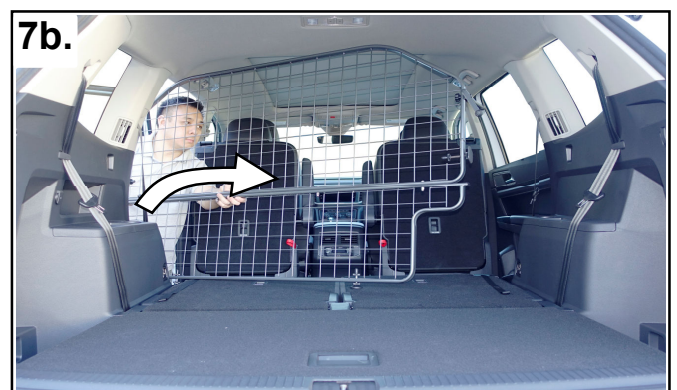

# TDG 1610

FITTING INSTRUCTION / INSTRUCTION DE MONTAGE / EINBAUANLEITUNG /  
ISTRUZIONI PER L'USO / INSTRUCCIONES DE MONTAJE / MONTAGEHANDLEIDING

VW ATLAS

DOG GUARD / GRILLE PROTECTRICE POUR CHIEN / HUNDEGITTER /  
RIPARO PER CANI / DEFENSA PARA PERROS / HONDEREK