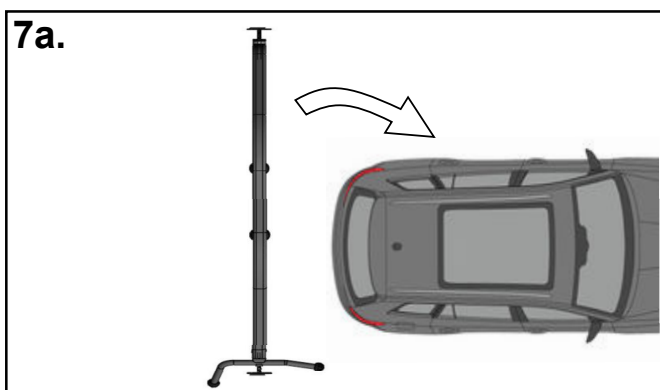

# TDG 1610

FITTING INSTRUCTION / INSTRUCTION DE MONTAGE / EINBAUANLEITUNG /  
ISTRUZIONI PER L'USO / INSTRUCCIONES DE MONTAJE / MONTAGEHANDLEIDING

VW ATLAS

DOG GUARD / GRILLE PROTECTRICE POUR CHIEN / HUNDEGITTER /  
RIPARO PER CANI / DEFENSA PARA PERROS / HONDEREK