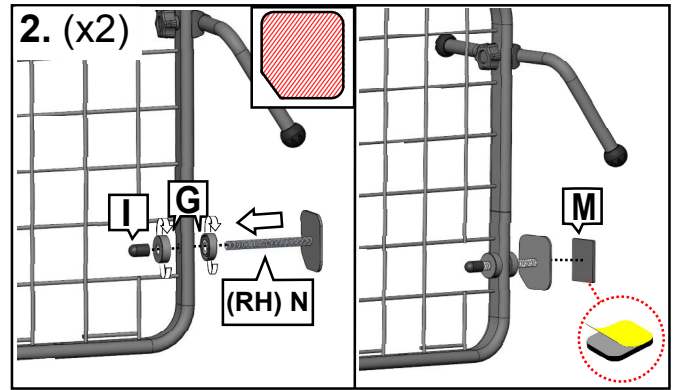

# TDG 1610

FITTING INSTRUCTION / INSTRUCTION DE MONTAGE / EINBAUANLEITUNG /  
ISTRUZIONI PER L'USO / INSTRUCCIONES DE MONTAJE / MONTAGEHANDLEIDING

VW ATLAS

DOG GUARD / GRILLE PROTECTRICE POUR CHIEN / HUNDEGITTER /  
RIPARO PER CANI / DEFENSA PARA PERROS / HONDEREK