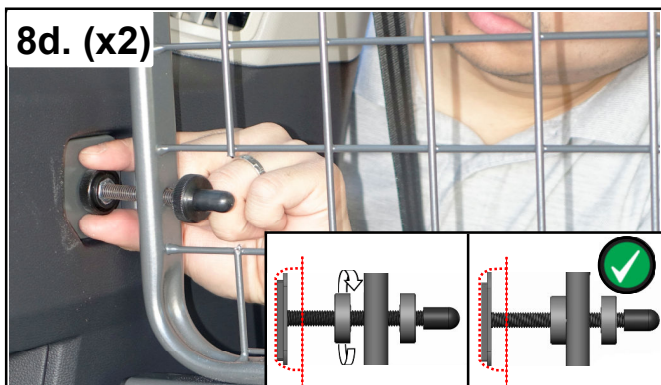

TDG 1610

FITTING INSTRUCTION / INSTRUCTION DE MONTAGE / EINBAUANLEITUNG /
ISTRUZIONI PER L'USO / INSTRUCCIONES DE MONTAJE / MONTAGEHANDLEIDUNG

VW ATLAS

DOG GUARD / GRILLE PROTECTRICE POUR CHIEN / HUNDEGITTER /
RIPARO PER CANI / DEFENSA PARA PERROS / HONDEREK