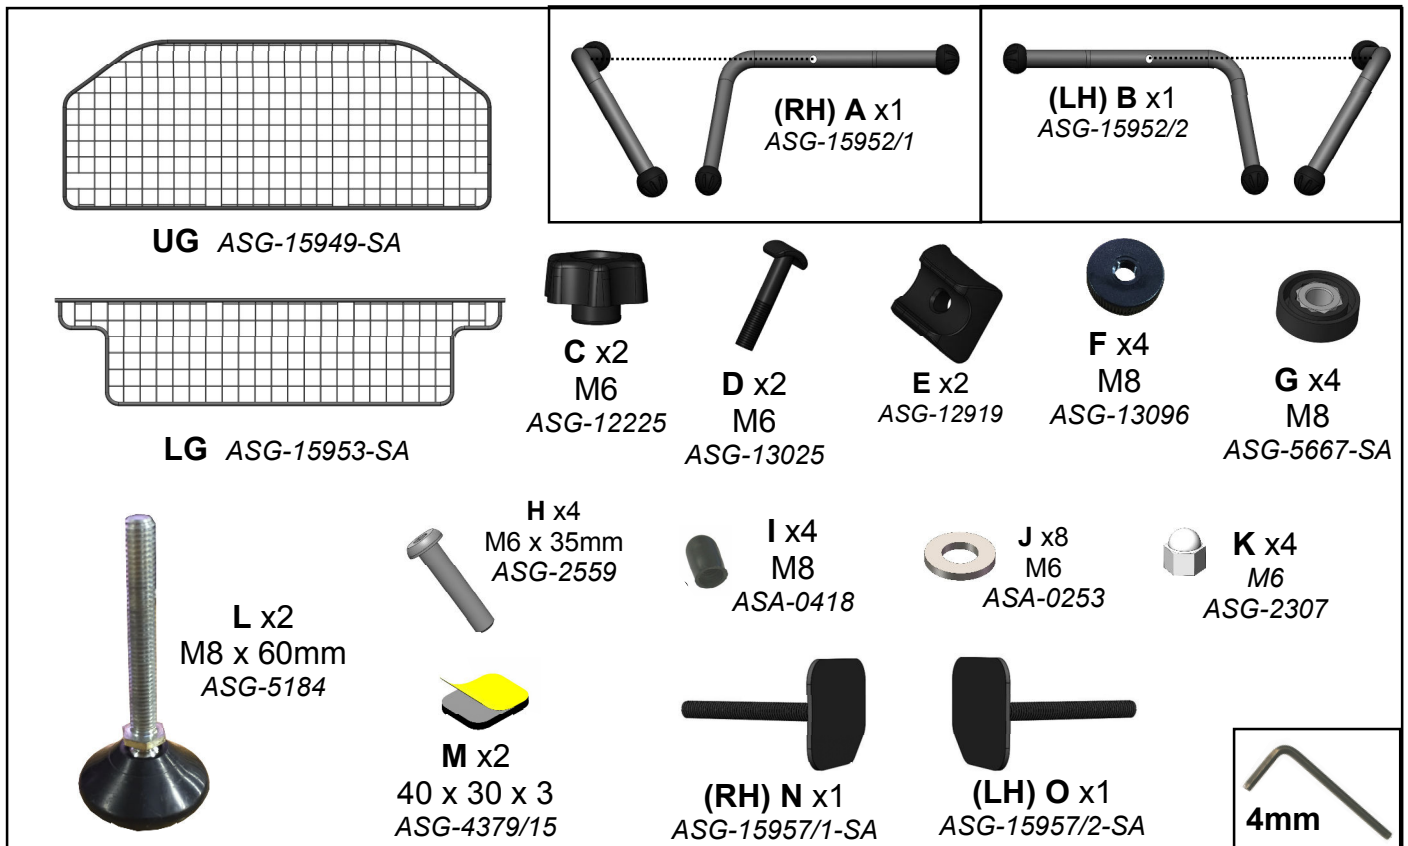

# TDG 1610

FITTING INSTRUCTION / INSTRUCTION DE MONTAGE / EINBAUANLEITUNG /  
ISTRUZIONI PER L'USO / INSTRUCCIONES DE MONTAJE / MONTAGEHANDLEIDING

# TDG 1610

FITTING INSTRUCTION / INSTRUCTION DE MONTAGE / EINBAUANLEITUNG /  
ISTRUZIONI PER L'USO / INSTRUCCIONES DE MONTAJE / MONTAGEHANDLEIDING

VW ATLAS

DOG GUARD / GRILLE PROTECTRICE POUR CHIEN / HUNDEGITTER /  
RIPARO PER CANI / DEFENSA PARA PERROS / HONDEREK