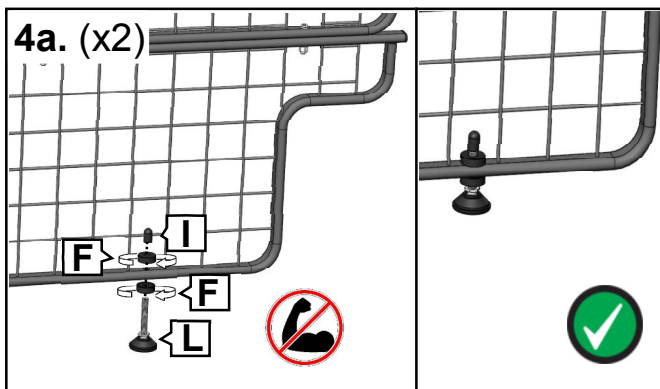

# TDG 1610

FITTING INSTRUCTION / INSTRUCTION DE MONTAGE / EINBAUANLEITUNG /  
ISTRUZIONI PER L'USO / INSTRUCCIONES DE MONTAJE / MONTAGEHANDLEIDING

VW ATLAS

DOG GUARD / GRILLE PROTECTRICE POUR CHIEN / HUNDEGITTER /  
RIPARO PER CANI / DEFENSA PARA PERROS / HONDEREK