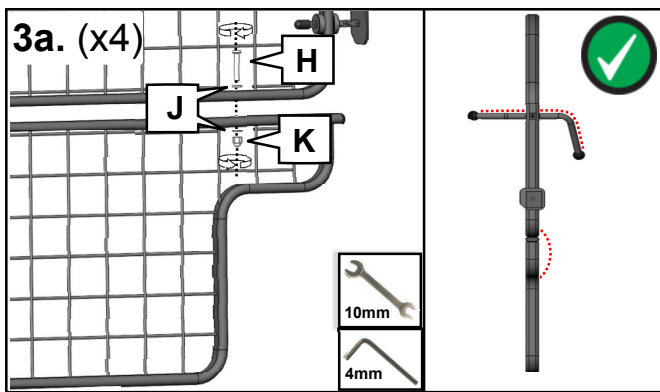

# TDG 1610

FITTING INSTRUCTION / INSTRUCTION DE MONTAGE / EINBAUANLEITUNG /  
ISTRUZIONI PER L'USO / INSTRUCCIONES DE MONTAJE / MONTAGEHANDLEIDING

VW ATLAS

DOG GUARD / GRILLE PROTECTRICE POUR CHIEN / HUNDEGITTER /  
RIPARO PER CANI / DEFENSA PARA PERROS / HONDEREK