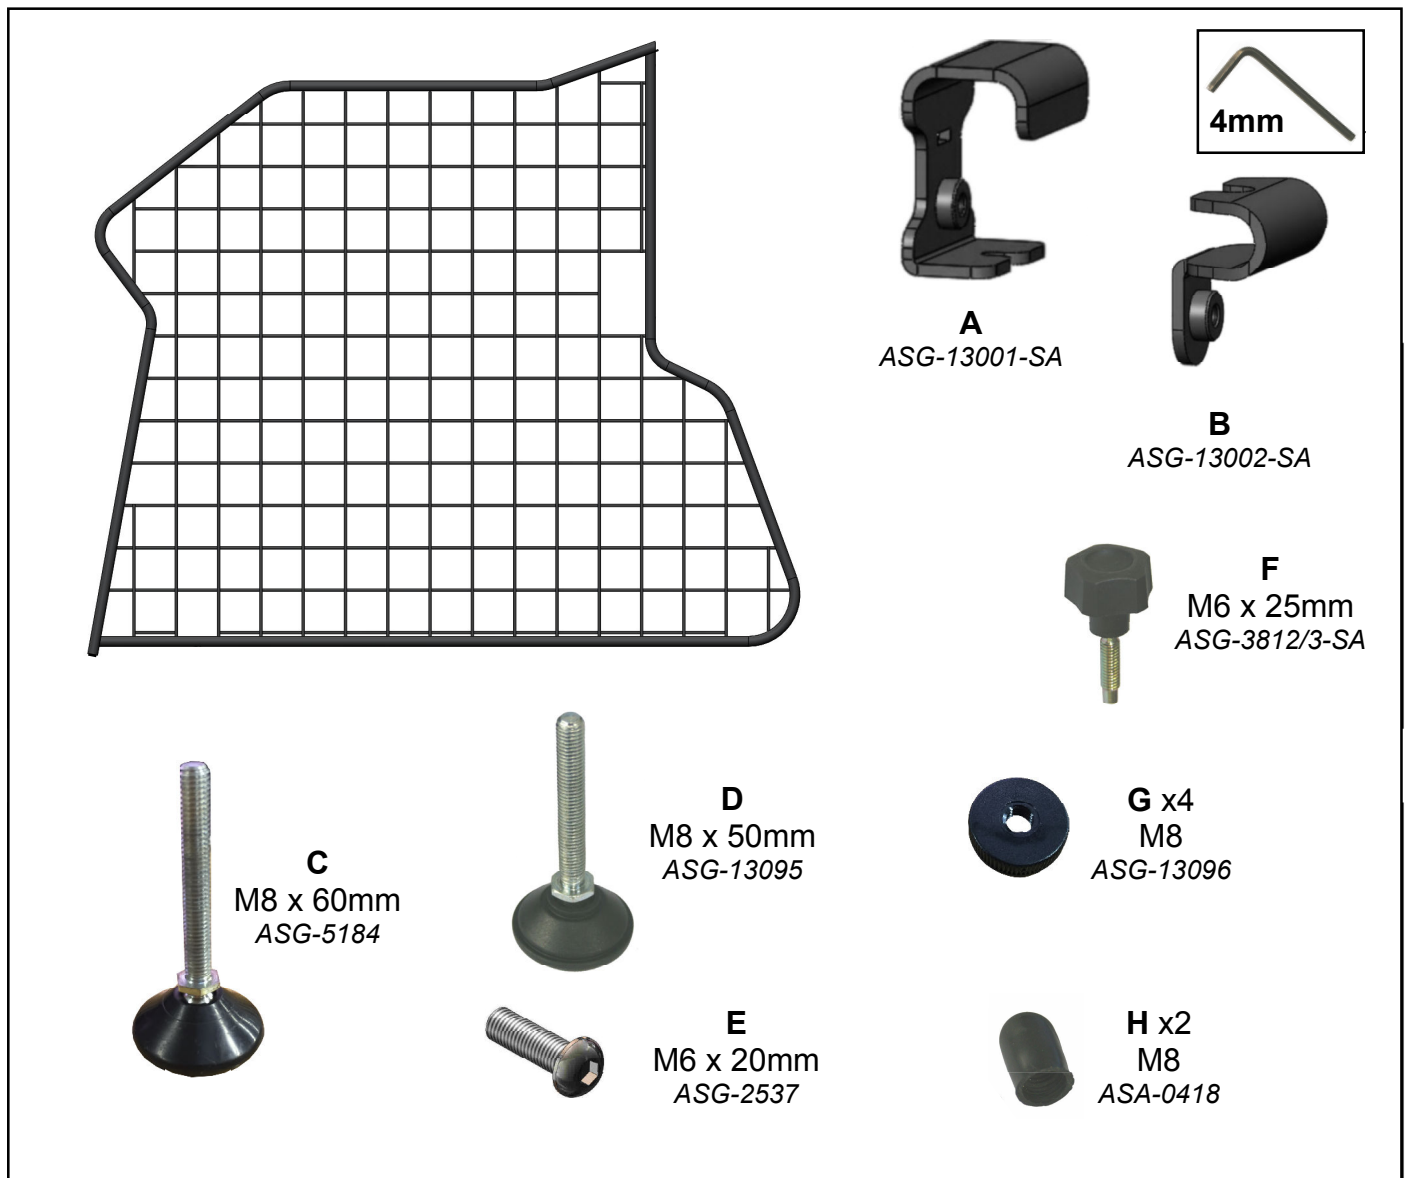

## GMC TERRAIN

LUGGAGE PARTITION DIVIDER / PARTITION CENTALE DE COFFRE À BAGAGES /  
ABTRENUNG - GEPÄCKRAUMGITTER / RED DE DIVISIÓN DEL MALETERO /  
DIVISORIO CENTRALE BAGAGLIAIO / DE VERDELER VAN DE BAGAGEVERDELING

(40:60)

(60:40)

## GMC TERRAIN

LUGGAGE PARTITION DIVIDER / PARTITION CENTALE DE COFFRE À BAGAGES /  
ABTRENNUNG - GEPÄCKRAUMGITTER / RED DE DIVISIÓN DEL MALETERO /  
DIVISORIO CENTRALE BAGAGLIAIO / DE VERDELER VAN DE BAGAGEVERDELING