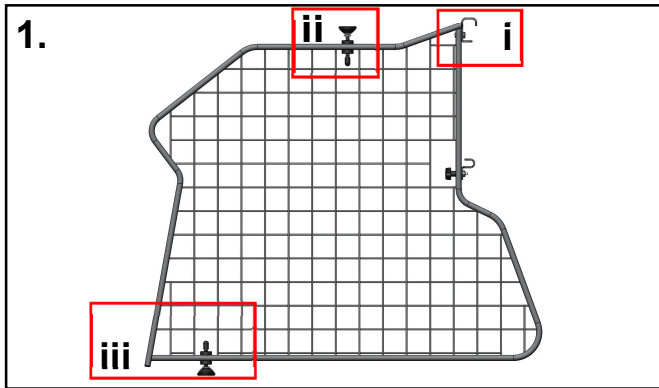

TDG 1609D

FITTING INSTRUCTION / INSTRUCTION DE MONTAGE / EINBAUANLEITUNG /
ISTRUZIONI PER L'USO / INSTRUCCIONES DE MONTAJE / MONTAGEHANDLEIDING

GMC TERRAIN

LUGGAGE PARTITION DIVIDER / PARTITION CENTALE DE COFFRE À BAGAGES /
ABTRENNUNG - GEPÄCKRAUMGITTER / RED DE DIVISIÓN DEL MALETERO /
DIVISORIO CENTRALE BAGAGLIAIO / DE VERDELER VAN DE BAGAGEVERDELING