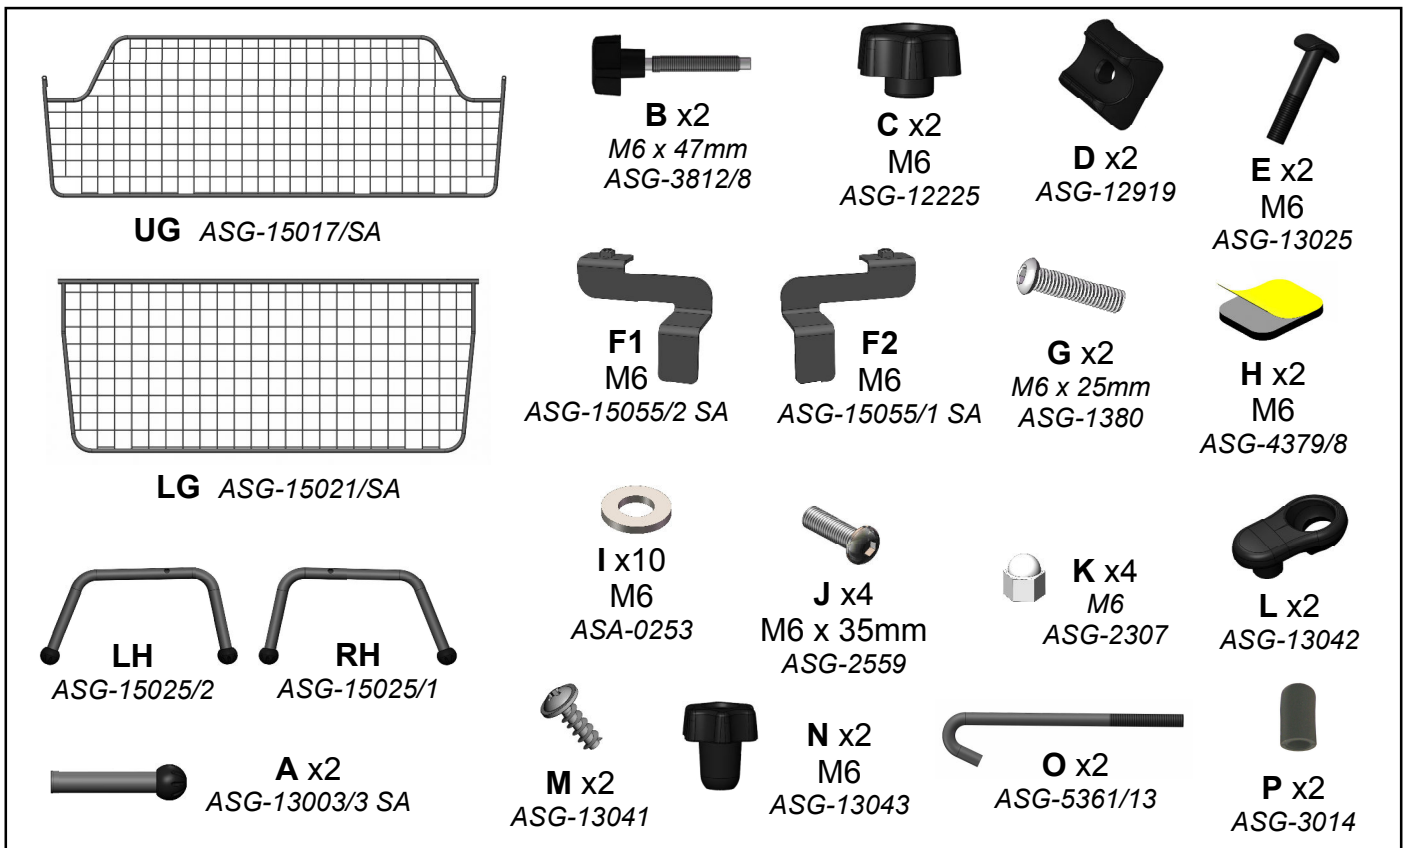

TDG 1577

FITTING INSTRUCTION / INSTRUCTION DE MONTAGE / EINBAUANLEITUNG /
ISTRUZIONI PER L'USO / INSTRUCCIONES DE MONTAJE / MONTAGEHANDLEIDING

TOYOTA SIENNA

DOG GUARD / GRILLE PROTECTRICE POUR CHIEN / HUNDEGITTER /
RIPARO PER CANI / DEFENSA PARA PERROS / HONDEREK