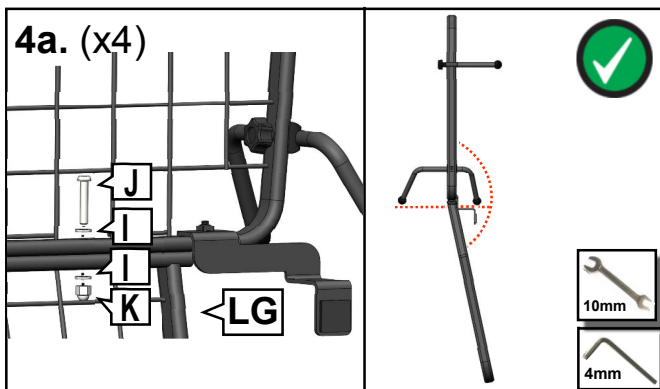

TDG 1577

FITTING INSTRUCTION / INSTRUCTION DE MONTAGE / EINBAUANLEITUNG /
ISTRUZIONI PER L'USO / INSTRUCCIONES DE MONTAJE / MONTAGEHANDLEIDING

TOYOTA SIENNA

DOG GUARD / GRILLE PROTECTRICE POUR CHIEN / HUNDEGITTER /
RIPARO PER CANI / DEFENSA PARA PERROS / HONDEREK