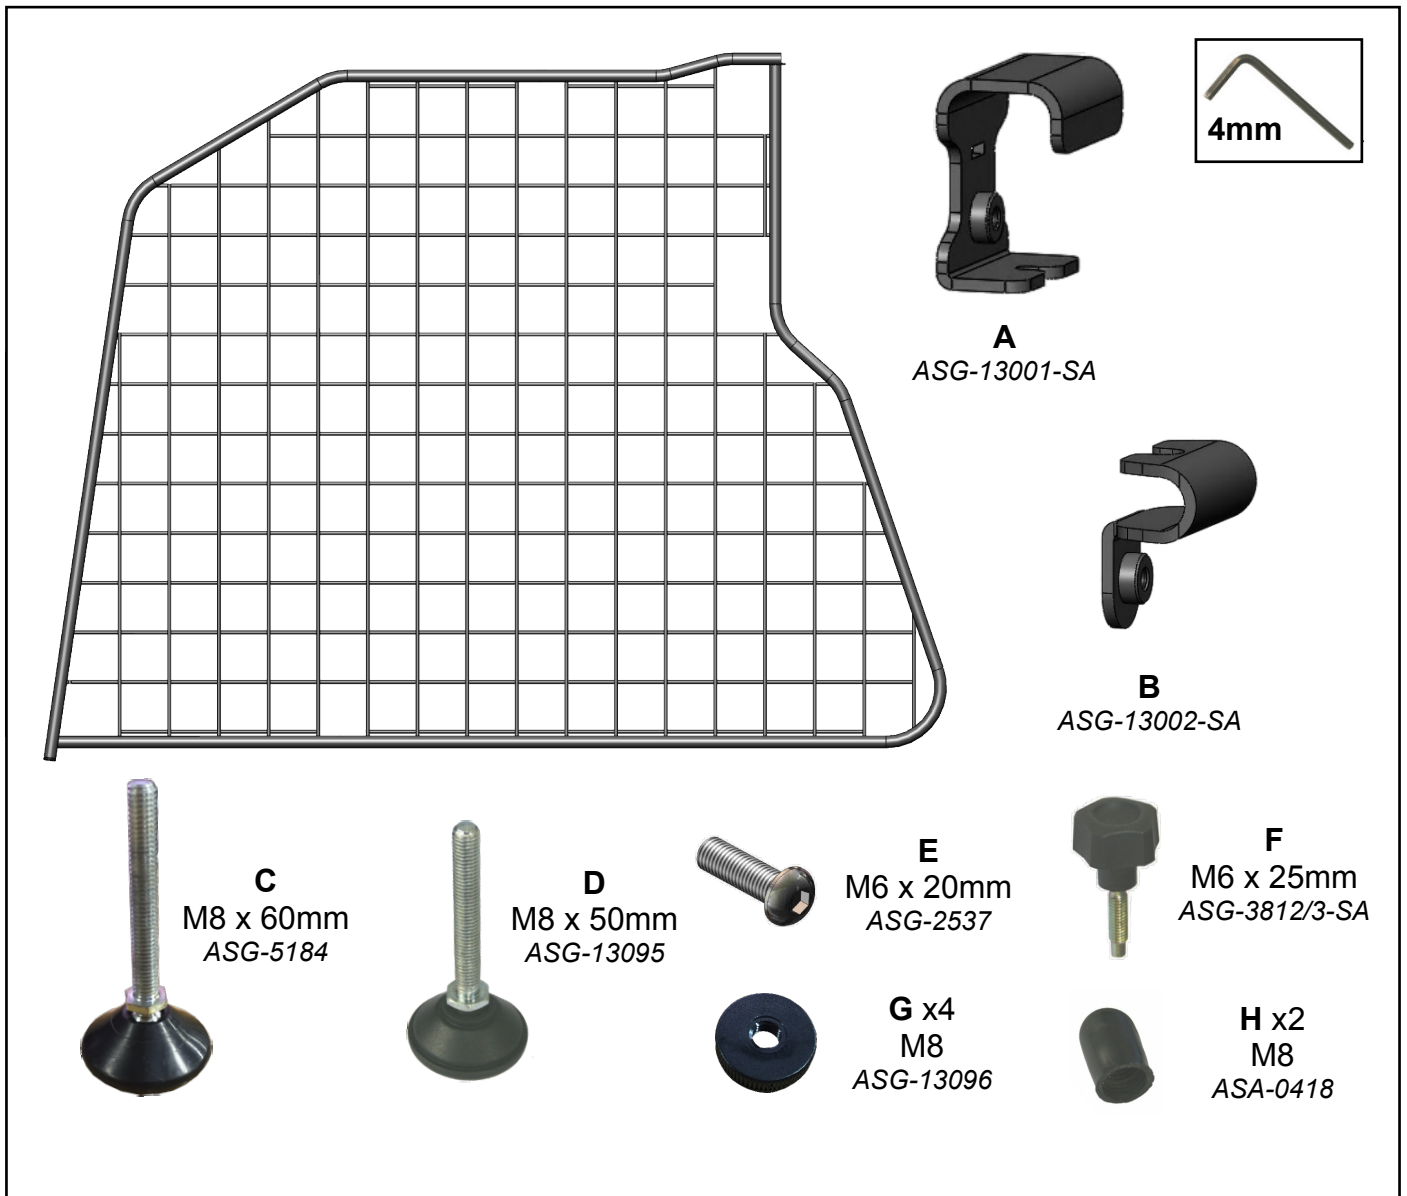

TDG 1521D

FITTING INSTRUCTION / INSTRUCTION DE MONTAGE / EINBAUANLEITUNG /
ISTRUZIONI PER L'USO / INSTRUCCIONES DE MONTAJE / MONTAGEHANDLEIDING

JAGUAR F-PACE

LUGGAGE PARTITION DIVIDER / PARTITION CENTALE DE COFFRE À BAGAGES /
ABTRENUNG - GEPÄCKRAUMGITTER / RED DE DIVISIÓN DEL MALETERO /
DIVISORIO CENTRALE BAGAGLIAIO / DE VERDELER VAN DE BAGAGEVERDELING

(60:40)

(50:50)

TDG 1521D

FITTING INSTRUCTION / INSTRUCTION DE MONTAGE / EINBAUANLEITUNG /
ISTRUZIONI PER L'USO / INSTRUCCIONES DE MONTAJE / MONTAGEHANDLEIDING

JAGUAR F-PACE

LUGGAGE PARTITION DIVIDER / PARTITION CENTALE DE COFFRE À BAGAGES /
ABTRENUNG - GEPÄCKRAUMGITTER / RED DE DIVISIÓN DEL MALETERO /
DIVISORIO CENTRALE BAGAGLIAIO / DE VERDELER VAN DE BAGAGEVERDELING