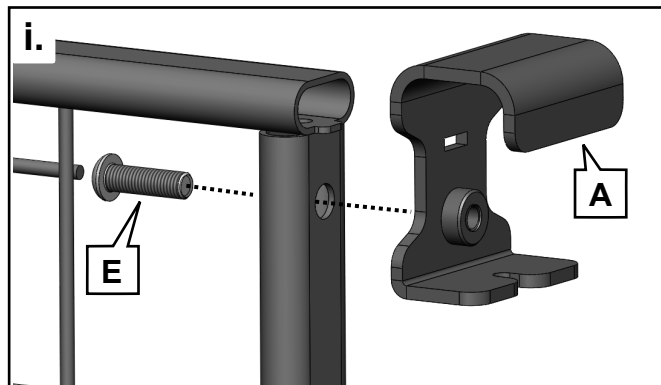

(60:40)

(50:50)

TDG 1521D

FITTING INSTRUCTION / INSTRUCTION DE MONTAGE / EINBAUANLEITUNG /
ISTRUZIONI PER L'USO / INSTRUCCIONES DE MONTAJE / MONTAGEHANDLEIDING

JAGUAR F-PACE

LUGGAGE PARTITION DIVIDER / PARTITION CENTALE DE COFFRE À BAGAGES /
ABTRENUNG - GEPÄCKRAUMGITTER / RED DE DIVISIÓN DEL MALETERO /
DIVISORIO CENTRALE BAGAGLIAIO / DE VERDELER VAN DE BAGAGEVERDELING