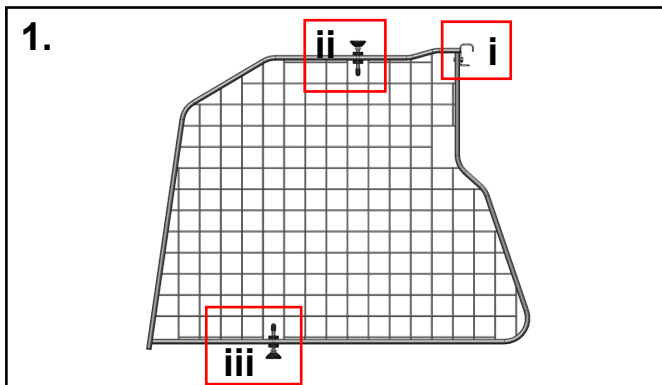

TDG 1521D

FITTING INSTRUCTION / INSTRUCTION DE MONTAGE / EINBAUANLEITUNG /
ISTRUZIONI PER L'USO / INSTRUCCIONES DE MONTAJE / MONTAGEHANDLEIDING

JAGUAR F-PACE

LUGGAGE PARTITION DIVIDER / PARTITION CENTALE DE COFFRE À BAGAGES /
ABTRENUNG - GEPÄCKRAUMGITTER / RED DE DIVISIÓN DEL MALETERO /
DIVISORIO CENTRALE BAGAGLIAIO / DE VERDELER VAN DE BAGAGEVERDELING

(60:40)

(50:50)

TDG 1521D

FITTING INSTRUCTION / INSTRUCTION DE MONTAGE / EINBAUANLEITUNG /
ISTRUZIONI PER L'USO / INSTRUCCIONES DE MONTAJE / MONTAGEHANDLEIDING

JAGUAR F-PACE

LUGGAGE PARTITION DIVIDER / PARTITION CENTALE DE COFFRE À BAGAGES /
ABTRENUNG - GEPÄCKRAUMGITTER / RED DE DIVISIÓN DEL MALETERO /
DIVISORIO CENTRALE BAGAGLIAIO / DE VERDELER VAN DE BAGAGEVERDELING