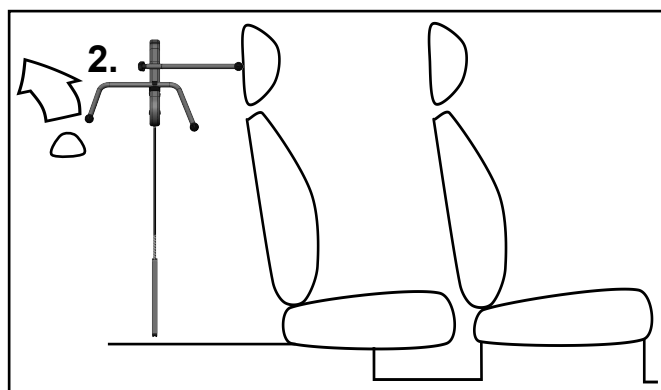

(60:40)

(50:50)

TDG 1521D

FITTING INSTRUCTION / INSTRUCTION DE MONTAGE / EINBAUANLEITUNG /
ISTRUZIONI PER L'USO / INSTRUCCIONES DE MONTAJE / MONTAGEHANDLEIDING

JAGUAR F-PACE

LUGGAGE PARTITION DIVIDER / PARTITION CENTALE DE COFFRE À BAGAGES /
ABTRENUNG - GEPÄCKRAUMGITTER / RED DE DIVISIÓN DEL MALETERO /
DIVISORIO CENTRALE BAGAGLIAIO / DE VERDELER VAN DE BAGAGEVERDELING