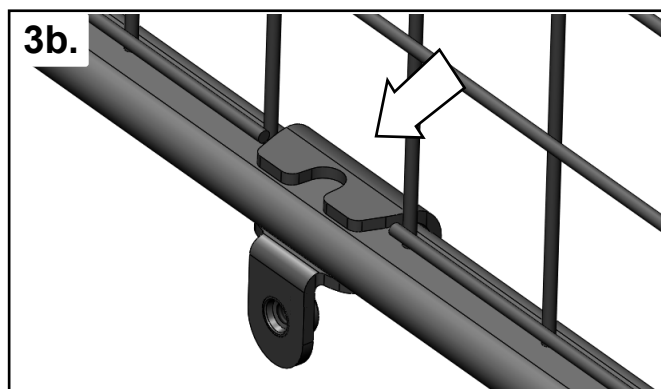

(60:40)

(50:50)

TDG 1521D

FITTING INSTRUCTION / INSTRUCTION DE MONTAGE / EINBAUANLEITUNG /
ISTRUZIONI PER L'USO / INSTRUCCIONES DE MONTAJE / MONTAGEHANDLEIDING

JAGUAR F-PACE

LUGGAGE PARTITION DIVIDER / PARTITION CENTALE DE COFFRE À BAGAGES /
ABTRENUNG - GEPÄCKRAUMGITTER / RED DE DIVISIÓN DEL MALETERO /
DIVISORIO CENTRALE BAGAGLIAIO / DE VERDELER VAN DE BAGAGEVERDELING

TDG 1521D

FITTING INSTRUCTION / INSTRUCTION DE MONTAGE / EINBAUANLEITUNG /
ISTRUZIONI PER L'USO / INSTRUCCIONES DE MONTAJE / MONTAGEHANDLEIDING

JAGUAR F-PACE

LUGGAGE PARTITION DIVIDER / PARTITION CENTALE DE COFFRE À BAGAGES /
ABTRENUNG - GEPÄCKRAUMGITTER / RED DE DIVISIÓN DEL MALETERO /
DIVISORIO CENTRALE BAGAGLIAIO / DE VERDELER VAN DE BAGAGEVERDELING