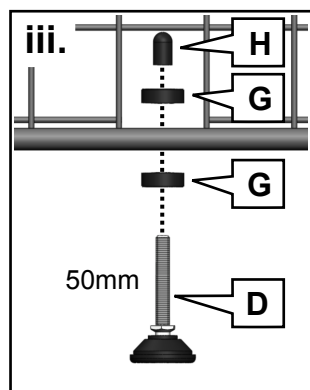

(60:40)

(50:50)

TDG 1521D

FITTING INSTRUCTION / INSTRUCTION DE MONTAGE / EINBAUANLEITUNG /
ISTRUZIONI PER L'USO / INSTRUCCIONES DE MONTAJE / MONTAGEHANDLEIDING

JAGUAR F-PACE

LUGGAGE PARTITION DIVIDER / PARTITION CENTALE DE COFFRE À BAGAGES /
ABTRENUNG - GEPÄCKRAUMGITTER / RED DE DIVISIÓN DEL MALETERO /
DIVISORIO CENTRALE BAGAGLIAIO / DE VERDELER VAN DE BAGAGEVERDELING

TDG 1521D

FITTING INSTRUCTION / INSTRUCTION DE MONTAGE / EINBAUANLEITUNG /
ISTRUZIONI PER L'USO / INSTRUCCIONES DE MONTAJE / MONTAGEHANDLEIDING

JAGUAR F-PACE

LUGGAGE PARTITION DIVIDER / PARTITION CENTALE DE COFFRE À BAGAGES /
ABTRENUNG - GEPÄCKRAUMGITTER / RED DE DIVISIÓN DEL MALETERO /
DIVISORIO CENTRALE BAGAGLIAIO / DE VERDELER VAN DE BAGAGEVERDELING