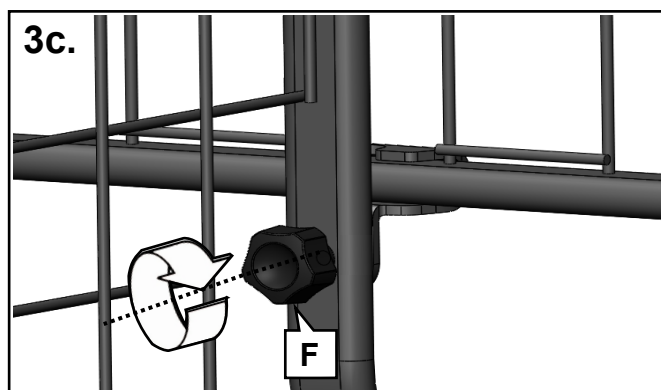

(60:40)

(50:50)

TDG 1521D

FITTING INSTRUCTION / INSTRUCTION DE MONTAGE / EINBAUANLEITUNG /
ISTRUZIONI PER L'USO / INSTRUCCIONES DE MONTAJE / MONTAGEHANDLEIDING

JAGUAR F-PACE

LUGGAGE PARTITION DIVIDER / PARTITION CENTALE DE COFFRE À BAGAGES /
ABTRENUNG - GEPÄCKRAUMGITTER / RED DE DIVISIÓN DEL MALETERO /
DIVISORIO CENTRALE BAGAGLIAIO / DE VERDELER VAN DE BAGAGEVERDELING

TDG 1521D

FITTING INSTRUCTION / INSTRUCTION DE MONTAGE / EINBAUANLEITUNG /
ISTRUZIONI PER L'USO / INSTRUCCIONES DE MONTAJE / MONTAGEHANDLEIDING

JAGUAR F-PACE

LUGGAGE PARTITION DIVIDER / PARTITION CENTALE DE COFFRE À BAGAGES /
ABTRENUNG - GEPÄCKRAUMGITTER / RED DE DIVISIÓN DEL MALETERO /
DIVISORIO CENTRALE BAGAGLIAIO / DE VERDELER VAN DE BAGAGEVERDELING