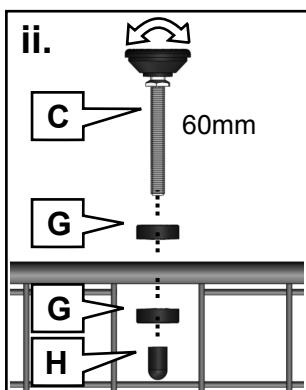

(60:40)

(50:50)

TDG 1521D

FITTING INSTRUCTION / INSTRUCTION DE MONTAGE / EINBAUANLEITUNG /
ISTRUZIONI PER L'USO / INSTRUCCIONES DE MONTAJE / MONTAGEHANDLEIDING

JAGUAR F-PACE

LUGGAGE PARTITION DIVIDER / PARTITION CENTALE DE COFFRE À BAGAGES /
ABTRENUNG - GEPÄCKRAUMGITTER / RED DE DIVISIÓN DEL MALETERO /
DIVISORIO CENTRALE BAGAGLIAIO / DE VERDELER VAN DE BAGAGEVERDELING