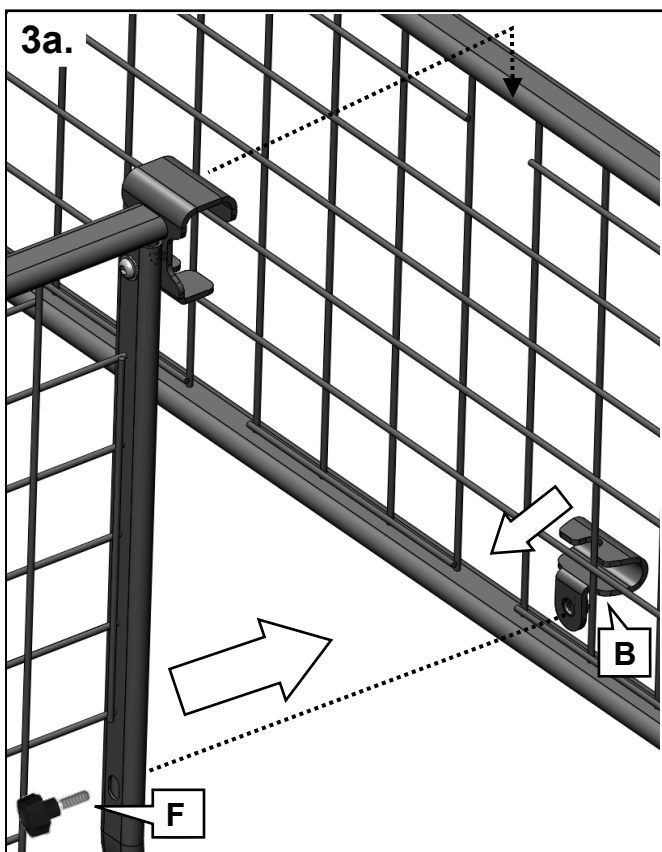

(60:40)

(50:50)

TDG 1521D

FITTING INSTRUCTION / INSTRUCTION DE MONTAGE / EINBAUANLEITUNG /
ISTRUZIONI PER L'USO / INSTRUCCIONES DE MONTAJE / MONTAGEHANDLEIDING

JAGUAR F-PACE

LUGGAGE PARTITION DIVIDER / PARTITION CENTALE DE COFFRE À BAGAGES /
ABTRENUNG - GEPÄCKRAUMGITTER / RED DE DIVISIÓN DEL MALETERO /
DIVISORIO CENTRALE BAGAGLIAIO / DE VERDELER VAN DE BAGAGEVERDELING