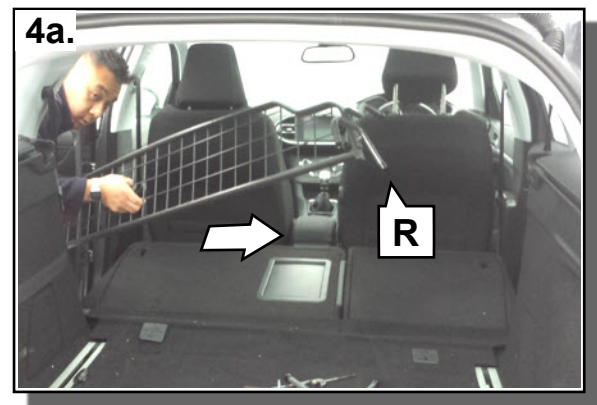

TDG 1468

FITTING INSTRUCTION / INSTRUCCION DE MONTAGE / EINBAUANLEITUNG /
ISTRUZIONI PER L'USO / INSTRUCCIONES DE MONTAJE / MONTAGEHANDLEIDUNG

PEUGEOT 308 SW SUNROOF

DOG GUARD / GRILLE PROTECTRICE POUR CHIEN / HUNDEGITTER /
RIPARO PER CANI / DEFENSA PARA PERROS / HONDEREK

TDG 1468

FITTING INSTRUCTION / INSTRUCCION DE MONTAGE / EINBAUANLEITUNG /
ISTRUZIONI PER L'USO / INSTRUCCIONES DE MONTAJE / MONTAGEHANDLEIDING

PEUGEOT 308 SW SUNROOF

DOG GUARD / GRILLE PROTECTRICE POUR CHIEN / HUNDEGITTER /
RIPARO PER CANI / DEFENSA PARA PERROS / HONDEREK