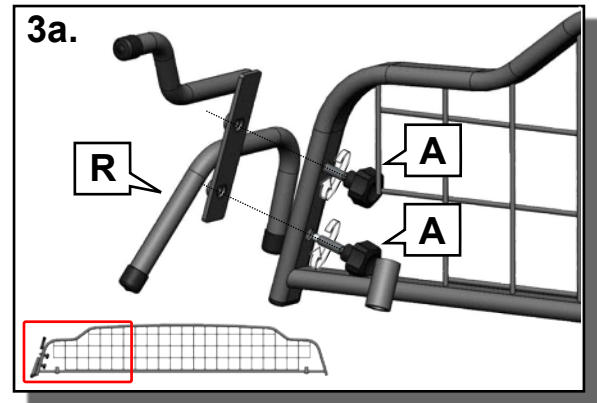

TDG 1468

FITTING INSTRUCTION / INSTRUCCION DE MONTAGE / EINBAUANLEITUNG /
ISTRUZIONI PER L'USO / INSTRUCCIONES DE MONTAJE / MONTAGEHANDLEIDUNG

PEUGEOT 308 SW SUNROOF

DOG GUARD / GRILLE PROTECTRICE POUR CHIEN / HUNDEGITTER /
RIPARO PER CANI / DEFENSA PARA PERROS / HONDEREK

TDG 1468

FITTING INSTRUCTION / INSTRUCCION DE MONTAGE / EINBAUANLEITUNG /
ISTRUZIONI PER L'USO / INSTRUCCIONES DE MONTAJE / MONTAGEHANDLEIDING

PEUGEOT 308 SW SUNROOF

DOG GUARD / GRILLE PROTECTRICE POUR CHIEN / HUNDEGITTER /
RIPARO PER CANI / DEFENSA PARA PERROS / HONDEREK