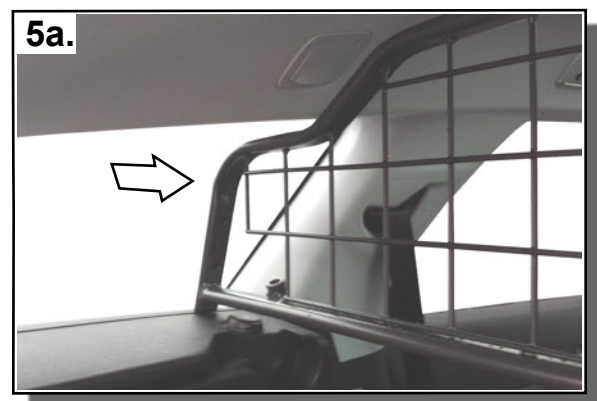

TDG 1468

FITTING INSTRUCTION / INSTRUCCION DE MONTAGE / EINBAUANLEITUNG /
ISTRUZIONI PER L'USO / INSTRUCCIONES DE MONTAJE / MONTAGEHANDLEIDUNG

PEUGEOT 308 SW SUNROOF

DOG GUARD / GRILLE PROTECTRICE POUR CHIEN / HUNDEGITTER /
RIPARO PER CANI / DEFENSA PARA PERROS / HONDEREK

TDG 1468

FITTING INSTRUCTION / INSTRUCCION DE MONTAGE / EINBAUANLEITUNG /
ISTRUZIONI PER L'USO / INSTRUCCIONES DE MONTAJE / MONTAGEHANDLEIDING

PEUGEOT 308 SW SUNROOF

DOG GUARD / GRILLE PROTECTRICE POUR CHIEN / HUNDEGITTER /
RIPARO PER CANI / DEFENSA PARA PERROS / HONDEREK