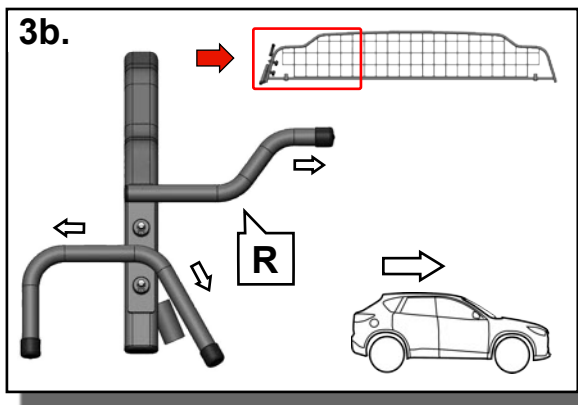

TDG 1468

FITTING INSTRUCTION / INSTRUCCION DE MONTAGE / EINBAUANLEITUNG /
ISTRUZIONI PER L'USO / INSTRUCCIONES DE MONTAJE / MONTAGEHANDLEIDUNG

PEUGEOT 308 SW SUNROOF

DOG GUARD / GRILLE PROTECTRICE POUR CHIEN / HUNDEGITTER /
RIPARO PER CANI / DEFENSA PARA PERROS / HONDEREK

TDG 1468

FITTING INSTRUCTION / INSTRUCCION DE MONTAGE / EINBAUANLEITUNG /
ISTRUZIONI PER L'USO / INSTRUCCIONES DE MONTAJE / MONTAGEHANDLEIDING

PEUGEOT 308 SW SUNROOF

DOG GUARD / GRILLE PROTECTRICE POUR CHIEN / HUNDEGITTER /
RIPARO PER CANI / DEFENSA PARA PERROS / HONDEREK