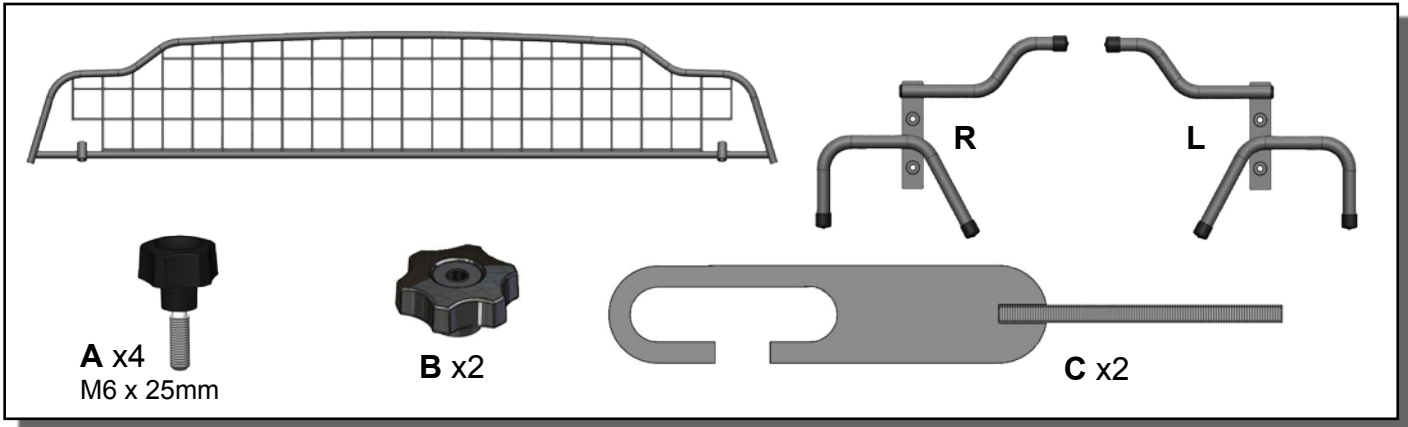

TDG 1468

FITTING INSTRUCTION / INSTRUCCION DE MONTAGE / EINBAUANLEITUNG /
ISTRUZIONI PER L'USO / INSTRUCCIONES DE MONTAJE / MONTAGEHANDLEIDUNG

PEUGEOT 308 SW SUNROOF

DOG GUARD / GRILLE PROTECTRICE POUR CHIEN / HUNDEGITTER /
RIPARO PER CANI / DEFENSA PARA PERROS / HONDEREK

TDG 1468

FITTING INSTRUCTION / INSTRUCCION DE MONTAGE / EINBAUANLEITUNG /
ISTRUZIONI PER L'USO / INSTRUCCIONES DE MONTAJE / MONTAGEHANDLEIDING

PEUGEOT 308 SW SUNROOF

DOG GUARD / GRILLE PROTECTRICE POUR CHIEN / HUNDEGITTER /
RIPARO PER CANI / DEFENSA PARA PERROS / HONDEREK