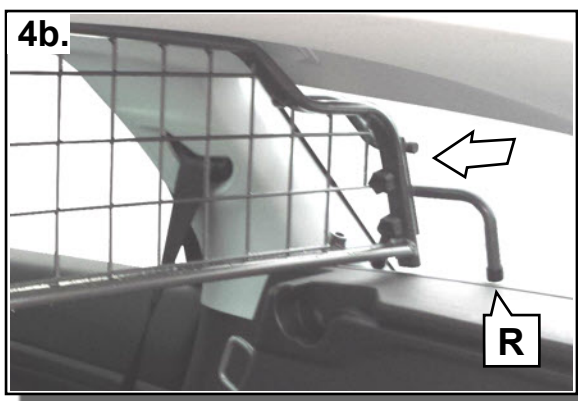

TDG 1468

FITTING INSTRUCTION / INSTRUCCION DE MONTAGE / EINBAUANLEITUNG /
ISTRUZIONI PER L'USO / INSTRUCCIONES DE MONTAJE / MONTAGEHANDLEIDUNG

PEUGEOT 308 SW SUNROOF

DOG GUARD / GRILLE PROTECTRICE POUR CHIEN / HUNDEGITTER /
RIPARO PER CANI / DEFENSA PARA PERROS / HONDEREK

TDG 1468

FITTING INSTRUCTION / INSTRUCCION DE MONTAGE / EINBAUANLEITUNG /
ISTRUZIONI PER L'USO / INSTRUCCIONES DE MONTAJE / MONTAGEHANDLEIDING

PEUGEOT 308 SW SUNROOF

DOG GUARD / GRILLE PROTECTRICE POUR CHIEN / HUNDEGITTER /
RIPARO PER CANI / DEFENSA PARA PERROS / HONDEREK