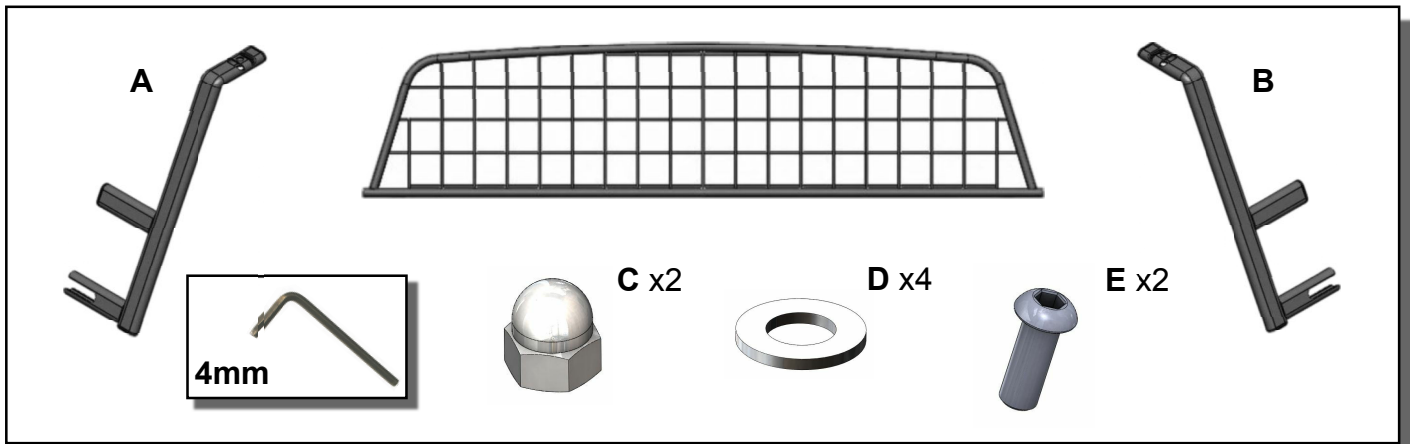

# TDG 1431

FITTING INSTRUCTION / INSTRUCTION DE MONTAGE / EINBAUANLEITUNG /  
ISTRUZIONI PER L'USO / INSTRUCCIONES DE MONTAJE / MONTAGEHANDLEIDING

## SKODA FABIA HATCHBACK (2015-)

DOG GUARD / GRILLE PROTECTRICE POUR CHIEN / HUNDEGITTER /  
RIPARO PER CANI / DEFENSA PARA PERROS / HONDEREK