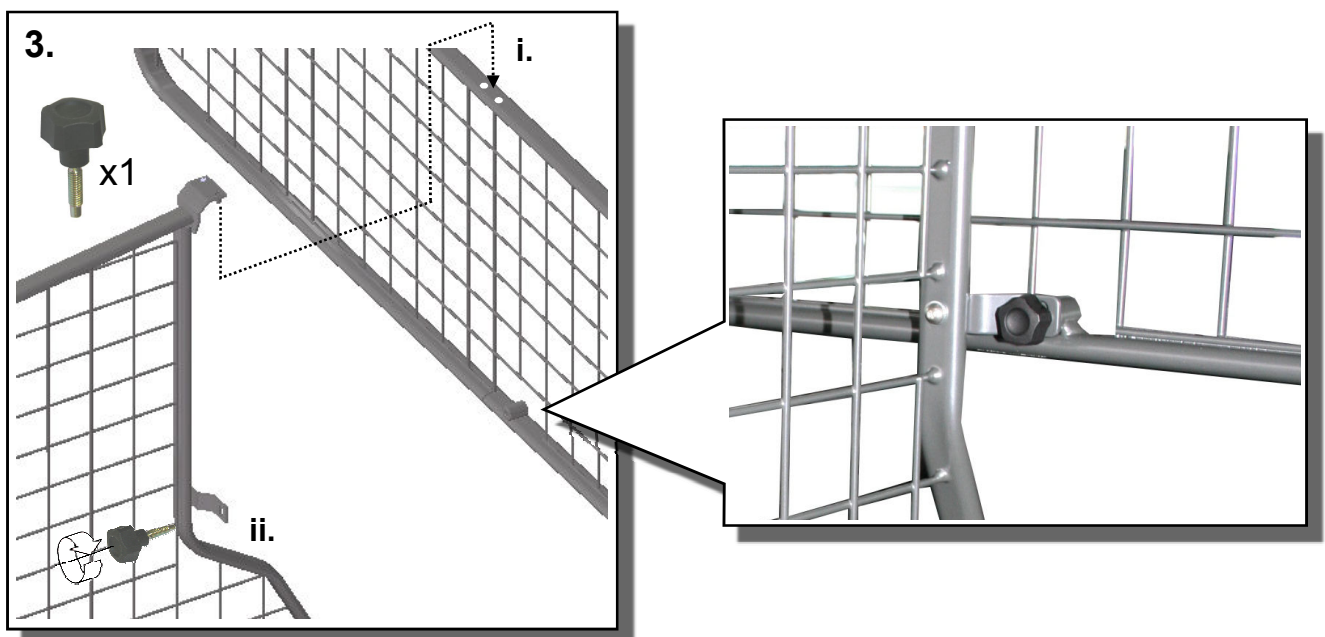

TDG 1390D

FITTING INSTRUCTION / INSTRUCTION DE MONTAGE / EINBAUANLEITUNG /
ISTRUZIONI PER L'USO / INSTRUCCIONES DE MONTAJE / MONTAGEHANDLEIDING

PEUGEOT EXPERT TEPEE

Luggage partition divider / Partition centrale de coffre à bagages / Abtrennung - Gepäckraumgitter /
Red de división del maletero / Divisorio centrale bagagliaio / De verdeler van de bagageverdeling