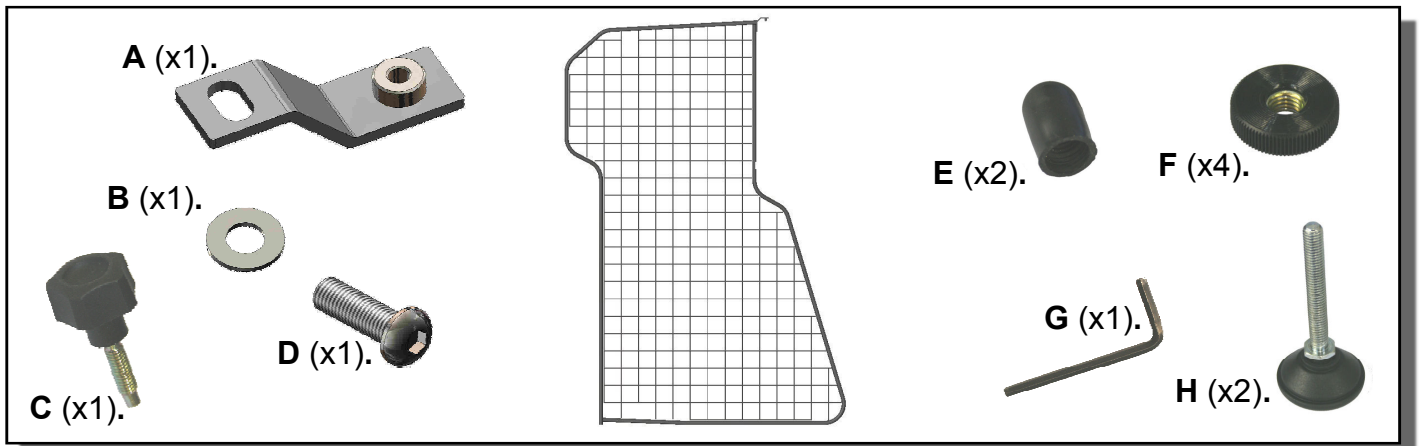

TDG 1390D

FITTING INSTRUCTION / INSTRUCTION DE MONTAGE / EINBAUANLEITUNG /
ISTRUZIONI PER L'USO / INSTRUCCIONES DE MONTAJE / MONTAGEHANDLEIDING

PEUGEOT EXPERT TEPEE

Luggage partition divider / Partition centrale de coffre à bagages / Abtrennung - Gepäckraumgitter /
Red de división del maletero / Divisorio centrale bagagliaio / De verdeler van de bagageverdeling