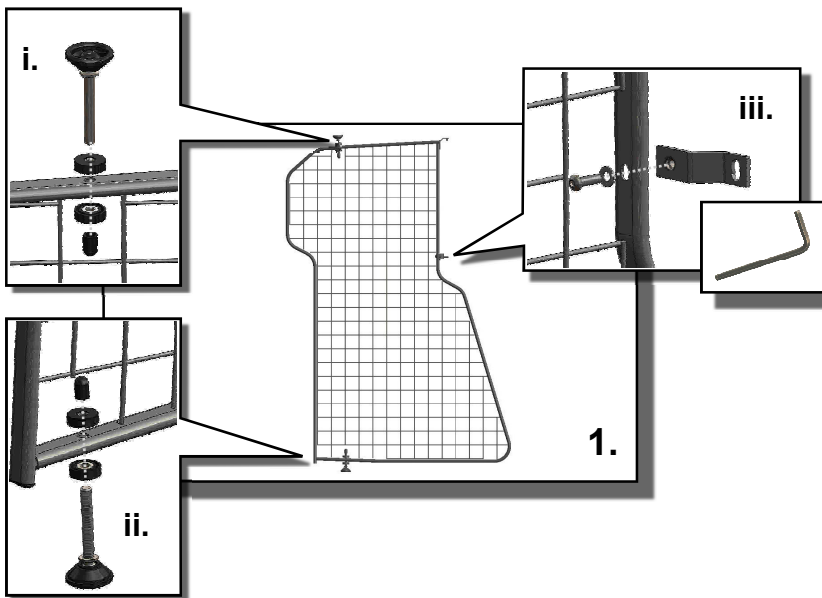

TDG 1390D

FITTING INSTRUCTION / INSTRUCTION DE MONTAGE / EINBAUANLEITUNG /
ISTRUZIONI PER L'USO / INSTRUCCIONES DE MONTAJE / MONTAGEHANDLEIDING

PEUGEOT EXPERT TEPEE

Luggage partition divider / Partition centrale de coffre à bagages / Abtrennung - Gepäckraumgitter /
Red de división del maletero / Divisorio centrale bagagliaio / De verdeler van de bagageverdeling