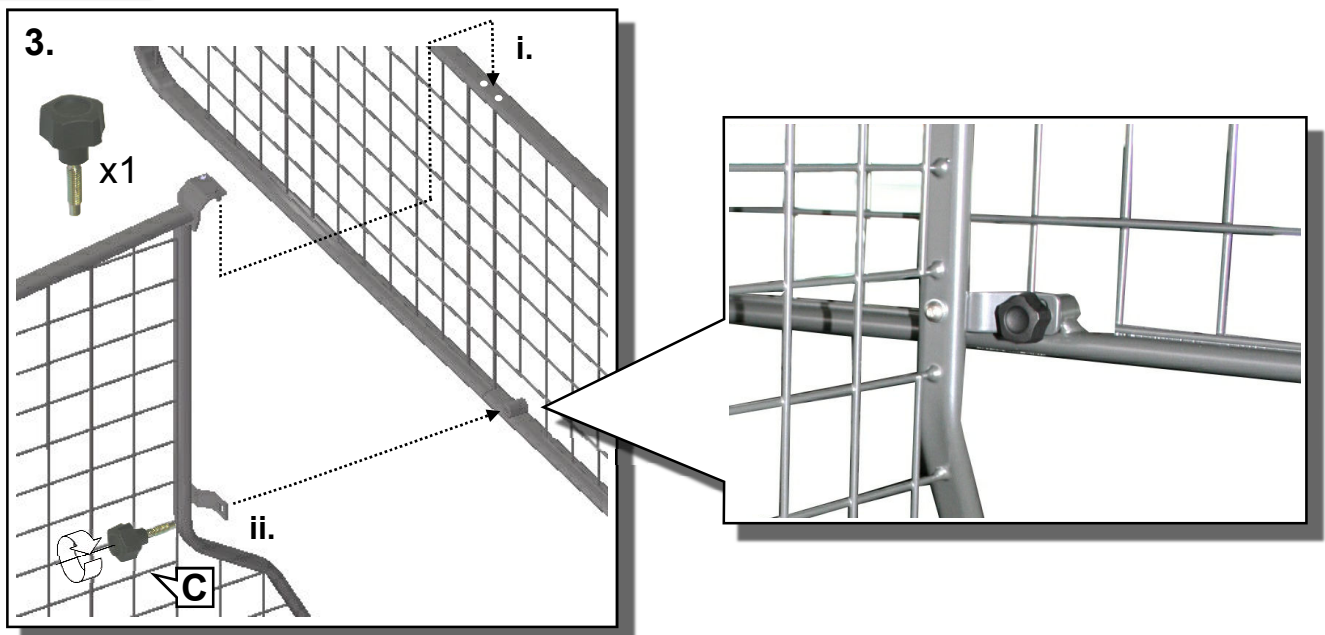

TDG 1326D

FITTING INSTRUCTION / INSTRUCTION DE MONTAGE / EINBAUANLEITUNG /
ISTRUZIONI PER L'USO / INSTRUCCIONES DE MONTAJE / MONTAGEHANDLEIDING

PORSCHE CAYENNE

Luggage partition divider / Partition centrale de coffre à bagages / Abtrennung - Gepäckraumgitter /
Red de división del maletero / Divisorio centrale bagagliaio / De verdeler van de bagageverdeling