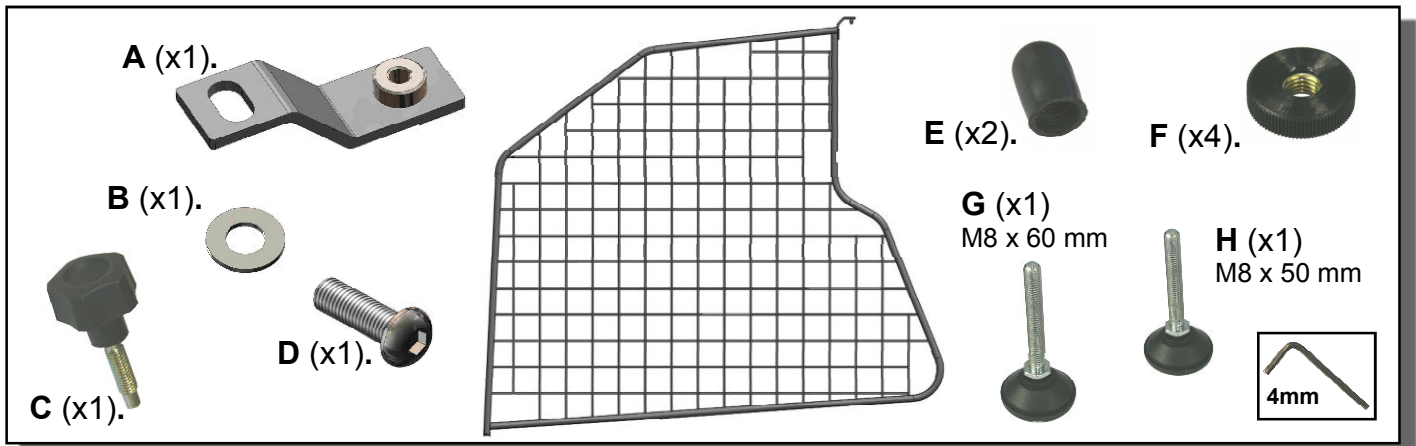

TDG 1326D

FITTING INSTRUCTION / INSTRUCTION DE MONTAGE / EINBAUANLEITUNG /
ISTRUZIONI PER L'USO / INSTRUCCIONES DE MONTAJE / MONTAGEHANDLEIDING

PORSCHE CAYENNE

Luggage partition divider / Partition centrale de coffre à bagages / Abtrennung - Gepäckraumgitter /
Red de división del maletero / Divisorio centrale bagagliaio / De verdeler van de bagageverdeling