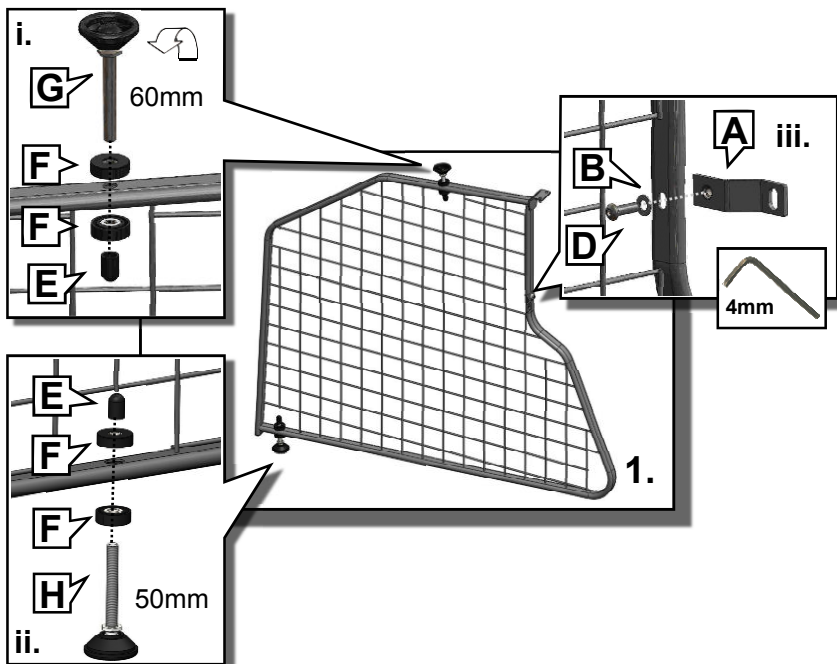

TDG 1326D

FITTING INSTRUCTION / INSTRUCTION DE MONTAGE / EINBAUANLEITUNG /
ISTRUZIONI PER L'USO / INSTRUCCIONES DE MONTAJE / MONTAGEHANDLEIDING

PORSCHE CAYENNE

Luggage partition divider / Partition centrale de coffre à bagages / Abtrennung - Gepäckraumgitter /
Red de división del maletero / Divisorio centrale bagagliaio / De verdeler van de bagageverdeling