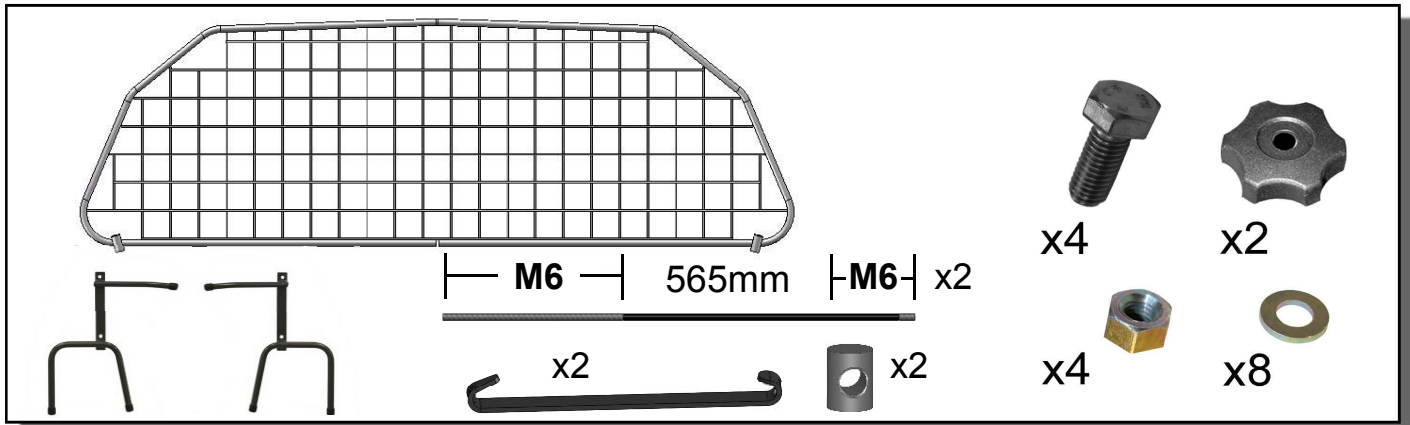

TDG 1118

FITTING INSTRUCTION / INSTRUCTION DE MONTAGE / EINBAUANLEITUNG /
ISTRUZIONI PER L'USO / INSTRUCCIONES DE MONTAJE / MONTAGEHANDLEIDUNG

MITSUBISHI OUTLANDER / CITROEN C-CROSSER /
PEUGEOT 4007

DOG GUARD / GRILLE PROTECTRICE POUR CHIEN / HUNDEGITTER /
RIPARO PER CANI / DEFENSA PARA PERROS / HONDEREK

TDG 1118

FITTING INSTRUCTION / INSTRUCTION DE MONTAGE / EINBAUANLEITUNG /
ISTRUZIONI PER L'USO / INSTRUCCIONES DE MONTAJE / MONTAGEHANDLEIDING

MITSUBISHI OUTLANDER / CITROEN C-CROSSER /
PEUGEOT 4007

DOG GUARD / GRILLE PROTECTRICE POUR CHIEN / HUNDEGITTER /
RIPARO PER CANI / DEFENSA PARA PERROS / HONDEREK