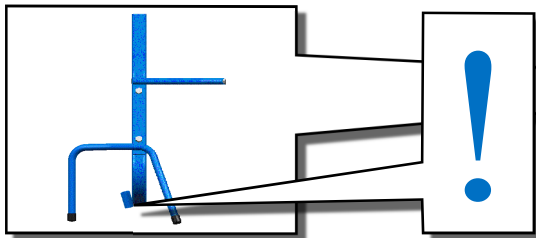

TDG 1118

FITTING INSTRUCTION / INSTRUCTION DE MONTAGE / EINBAUANLEITUNG /
ISTRUZIONI PER L'USO / INSTRUCCIONES DE MONTAJE / MONTAGEHANDLEIDUNG

MITSUBISHI OUTLANDER / CITROEN C-CROSSER /
PEUGEOT 4007

DOG GUARD / GRILLE PROTECTRICE POUR CHIEN / HUNDEGITTER /
RIPARO PER CANI / DEFENSA PARA PERROS / HONDEREK