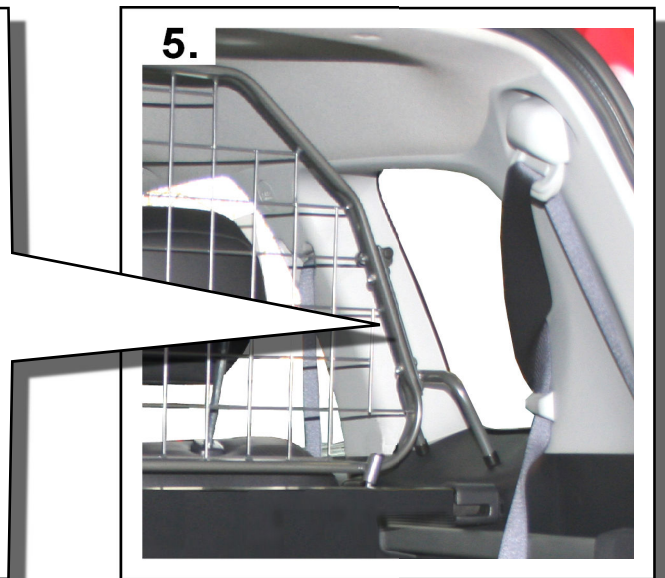

TDG 1118

FITTING INSTRUCTION / INSTRUCTION DE MONTAGE / EINBAUANLEITUNG /
ISTRUZIONI PER L'USO / INSTRUCCIONES DE MONTAJE / MONTAGEHANDLEIDUNG

MITSUBISHI OUTLANDER / CITROEN C-CROSSER /
PEUGEOT 4007

DOG GUARD / GRILLE PROTECTRICE POUR CHIEN / HUNDEGITTER /
RIPARO PER CANI / DEFENSA PARA PERROS / HONDEREK