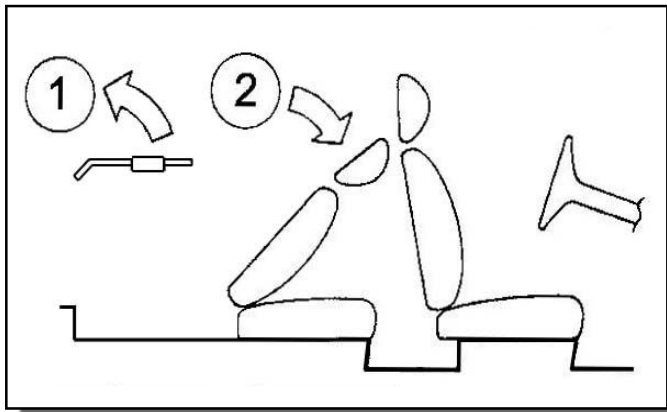

TDG 1118

FITTING INSTRUCTION / INSTRUCTION DE MONTAGE / EINBAUANLEITUNG /
ISTRUZIONI PER L'USO / INSTRUCCIONES DE MONTAJE / MONTAGEHANDLEIDUNG

MITSUBISHI OUTLANDER / CITROEN C-CROSSER /
PEUGEOT 4007

DOG GUARD / GRILLE PROTECTRICE POUR CHIEN / HUNDEGITTER /
RIPARO PER CANI / DEFENSA PARA PERROS / HONDEREK

TDG 1118

FITTING INSTRUCTION / INSTRUCTION DE MONTAGE / EINBAUANLEITUNG /
ISTRUZIONI PER L'USO / INSTRUCCIONES DE MONTAJE / MONTAGEHANDLEIDING

MITSUBISHI OUTLANDER / CITROEN C-CROSSER /
PEUGEOT 4007

DOG GUARD / GRILLE PROTECTRICE POUR CHIEN / HUNDEGITTER /
RIPARO PER CANI / DEFENSA PARA PERROS / HONDEREK