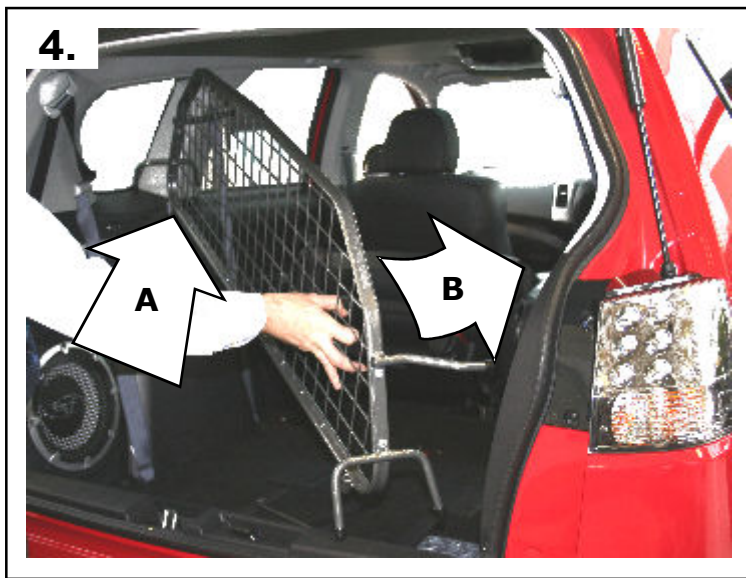

TDG 1118

FITTING INSTRUCTION / INSTRUCTION DE MONTAGE / EINBAUANLEITUNG /
ISTRUZIONI PER L'USO / INSTRUCCIONES DE MONTAJE / MONTAGEHANDLEIDUNG

MITSUBISHI OUTLANDER / CITROEN C-CROSSER /
PEUGEOT 4007

DOG GUARD / GRILLE PROTECTRICE POUR CHIEN / HUNDEGITTER /
RIPARO PER CANI / DEFENSA PARA PERROS / HONDEREK

TDG 1118

FITTING INSTRUCTION / INSTRUCTION DE MONTAGE / EINBAUANLEITUNG /
ISTRUZIONI PER L'USO / INSTRUCCIONES DE MONTAJE / MONTAGEHANDLEIDING

MITSUBISHI OUTLANDER / CITROEN C-CROSSER /
PEUGEOT 4007

DOG GUARD / GRILLE PROTECTRICE POUR CHIEN / HUNDEGITTER /
RIPARO PER CANI / DEFENSA PARA PERROS / HONDEREK