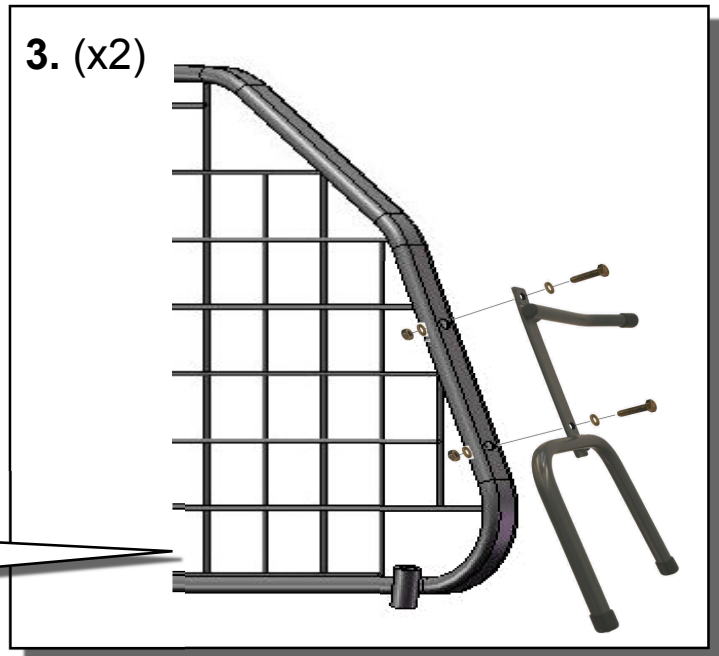

TDG 1118

FITTING INSTRUCTION / INSTRUCTION DE MONTAGE / EINBAUANLEITUNG /
ISTRUZIONI PER L'USO / INSTRUCCIONES DE MONTAJE / MONTAGEHANDLEIDUNG

MITSUBISHI OUTLANDER / CITROEN C-CROSSER /
PEUGEOT 4007

DOG GUARD / GRILLE PROTECTRICE POUR CHIEN / HUNDEGITTER /
RIPARO PER CANI / DEFENSA PARA PERROS / HONDEREK

TDG 1118

FITTING INSTRUCTION / INSTRUCTION DE MONTAGE / EINBAUANLEITUNG /
ISTRUZIONI PER L'USO / INSTRUCCIONES DE MONTAJE / MONTAGEHANDLEIDING

MITSUBISHI OUTLANDER / CITROEN C-CROSSER /
PEUGEOT 4007

DOG GUARD / GRILLE PROTECTRICE POUR CHIEN / HUNDEGITTER /
RIPARO PER CANI / DEFENSA PARA PERROS / HONDEREK