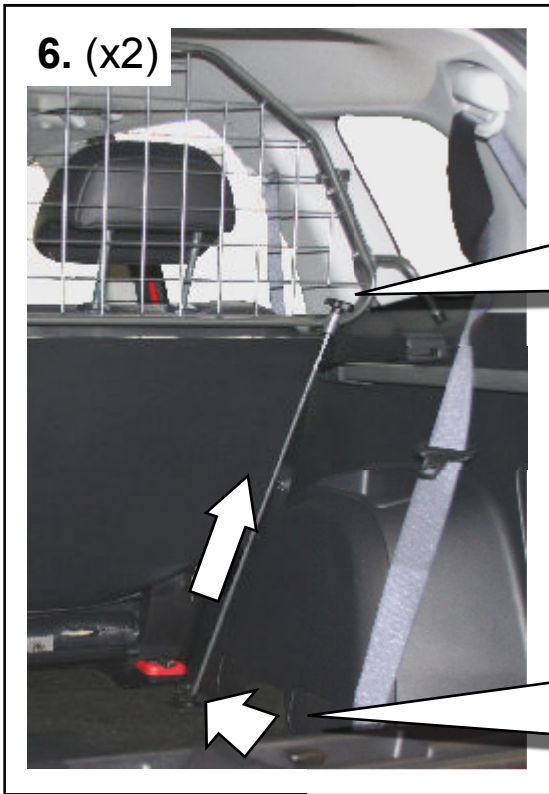

TDG 1118

FITTING INSTRUCTION / INSTRUCTION DE MONTAGE / EINBAUANLEITUNG /
ISTRUZIONI PER L'USO / INSTRUCCIONES DE MONTAJE / MONTAGEHANDLEIDUNG

MITSUBISHI OUTLANDER / CITROEN C-CROSSER /
PEUGEOT 4007

DOG GUARD / GRILLE PROTECTRICE POUR CHIEN / HUNDEGITTER /
RIPARO PER CANI / DEFENSA PARA PERROS / HONDEREK

TDG 1118

FITTING INSTRUCTION / INSTRUCTION DE MONTAGE / EINBAUANLEITUNG /
ISTRUZIONI PER L'USO / INSTRUCCIONES DE MONTAJE / MONTAGEHANDLEIDING

MITSUBISHI OUTLANDER / CITROEN C-CROSSER /
PEUGEOT 4007

DOG GUARD / GRILLE PROTECTRICE POUR CHIEN / HUNDEGITTER /
RIPARO PER CANI / DEFENSA PARA PERROS / HONDEREK