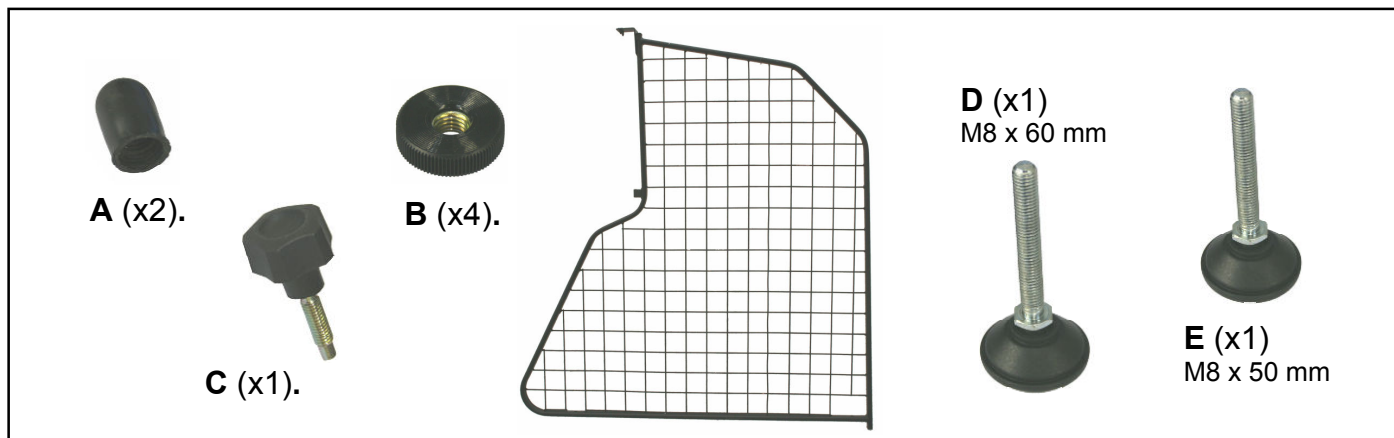

TDG 1078D

FITTING INSTRUCTION / INSTRUCCION DE MONTAGE / EINBAUANLEITUNG /
ISTRUZIONI PER L'USO / INSTRUCCIONES DE MONTAJE / MONTAGEHANDLEIDING

HONDA CR-V

Luggage partition divider / Partition centrale de coffre à bagages / Abtrennung - Gepäckraumgitter /
Red de división del maletero / Divisorio centrale bagagliaio / De verdeler van de bagageverdeling

TDG 1078D

FITTING INSTRUCTION / INSTRUCTION DE MONTAGE / EINBAUANLEITUNG /
ISTRUZIONI PER L'USO / INSTRUCCIONES DE MONTAJE / MONTAGEHANDLEIDING

HONDA CR-V

Luggage partition divider / Partition centrale de coffre à bagages / Abtrennung - Gepäckraumgitter /
Red de división del maletero / Divisorio centrale bagagliaio / De verdeler van de bagageverdeling