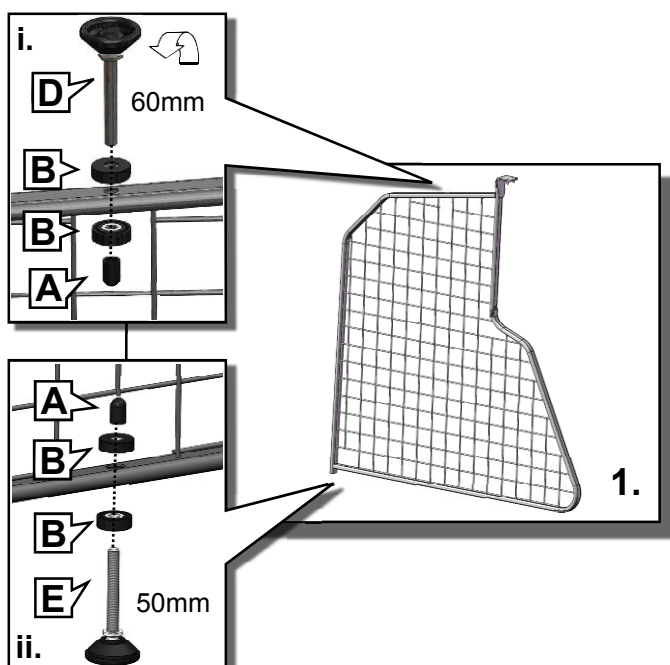

TDG 1078D

FITTING INSTRUCTION / INSTRUCCION DE MONTAGE / EINBAUANLEITUNG /
ISTRUZIONI PER L'USO / INSTRUCCIONES DE MONTAJE / MONTAGEHANDLEIDING

HONDA CR-V

Luggage partition divider / Partition centrale de coffre à bagages / Abtrennung - Gepäckraumgitter /
Red de división del maletero / Divisorio centrale bagagliaio / De verdeler van de bagageverdeling

TDG 1078D

FITTING INSTRUCTION / INSTRUCTION DE MONTAGE / EINBAUANLEITUNG /
ISTRUZIONI PER L'USO / INSTRUCCIONES DE MONTAJE / MONTAGEHANDLEIDING

HONDA CR-V

Luggage partition divider / Partition centrale de coffre à bagages / Abtrennung - Gepäckraumgitter /
Red de división del maletero / Divisorio centrale bagagliaio / De verdeler van de bagageverdeling