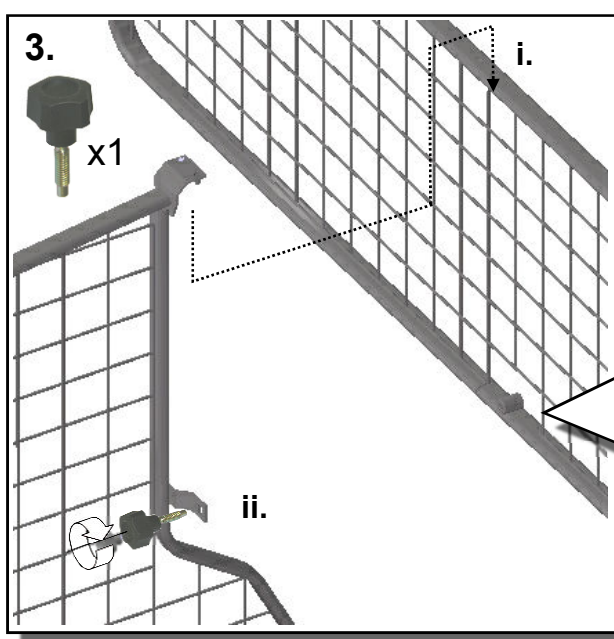

TDG 1078D

FITTING INSTRUCTION / INSTRUCCION DE MONTAGE / EINBAUANLEITUNG /
ISTRUZIONI PER L'USO / INSTRUCCIONES DE MONTAJE / MONTAGEHANDLEIDING

HONDA CR-V

Luggage partition divider / Partition centrale de coffre à bagages / Abtrennung - Gepäckraumgitter /
Red de división del maletero / Divisorio centrale bagagliaio / De verdeler van de bagageverdeling

TDG 1078D

FITTING INSTRUCTION / INSTRUCTION DE MONTAGE / EINBAUANLEITUNG /
ISTRUZIONI PER L'USO / INSTRUCCIONES DE MONTAJE / MONTAGEHANDLEIDING

HONDA CR-V

Luggage partition divider / Partition centrale de coffre à bagages / Abtrennung - Gepäckraumgitter /
Red de división del maletero / Divisorio centrale bagagliaio / De verdeler van de bagageverdeling